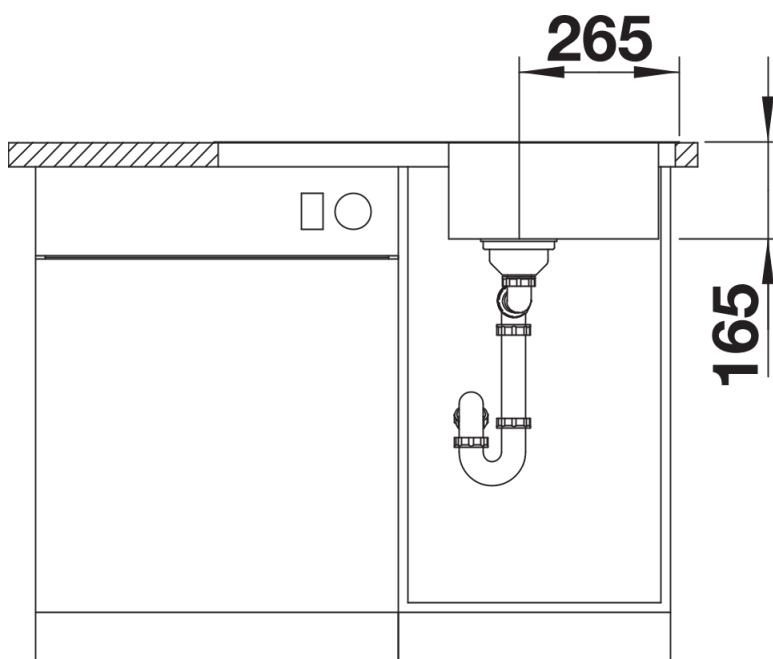

产品信息表 LANTOS 45 S-IF Compact

产品货号 519059

优势

- 此系列水槽款式线条清晰流畅
- IF扁平水槽边缘，适合台平式或台上式安装
- 紧凑型沥水板
- 盆可左右对换
- 3.5英寸不锈钢提篮
- 配旋钮式台控

供货范围

- 下水组件 带水管，3.5英寸提篮，配旋钮式台控

细节

俯视图

开孔

正视图

侧视图