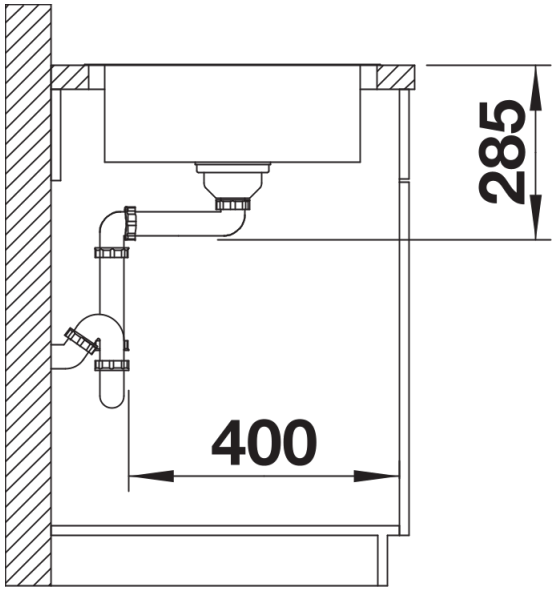

产品信息表 LANTOS 45 S-IF Compact

产品货号 519059

优势

- 此系列水槽款式线条清晰流畅
- IF扁平水槽边缘，适合台平式或台上式安装
- 紧凑型沥水板
- 盆可左右对换
- 3.5英寸不锈钢提篮
- 配旋钮式台控

供货范围

- 下水组件 带水管，3.5英寸提篮，配旋钮式台控

细节

俯视图

开孔

正视图

侧视图