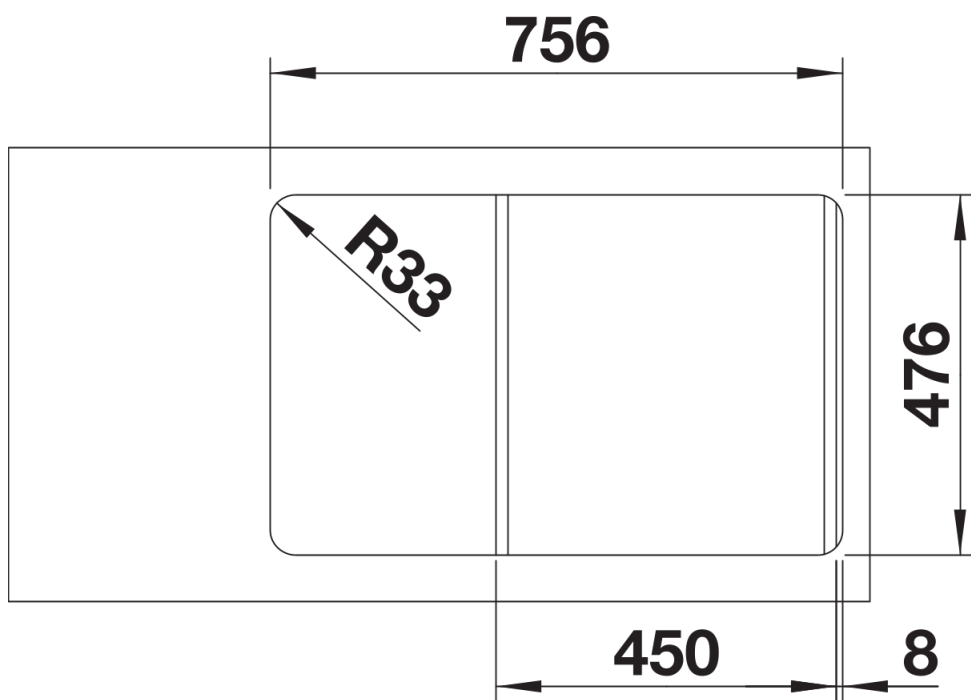

产品信息表 LANTOS 45 S-IF Compact

产品货号 519059

优势

- 此系列水槽款式线条清晰流畅
- IF扁平水槽边缘，适合台平式或台上式安装
- 紧凑型沥水板
- 盆可左右对换
- 3.5英寸不锈钢提篮
- 配旋钮式台控

供货范围

- 下水组件 带水管，3.5英寸提篮，配旋钮式台控

细节

俯视图

开孔

正视图

侧视图