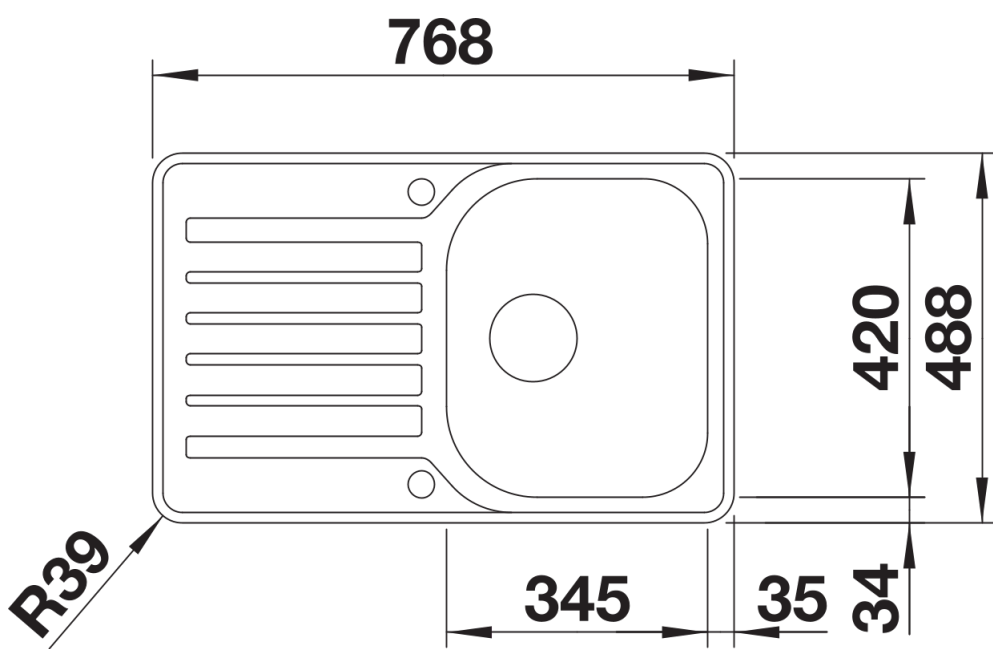

产品信息表 LANTOS 45 S-IF Compact

产品货号 519059

优势

- 此系列水槽款式线条清晰流畅
- IF扁平水槽边缘，适合台平式或台上式安装
- 紧凑型沥水板
- 盆可左右对换
- 3.5英寸不锈钢提篮
- 配旋钮式台控

供货范围

- 下水组件 带水管，3.5英寸提篮，配旋钮式台控

细节

俯视图

开孔

正视图

侧视图