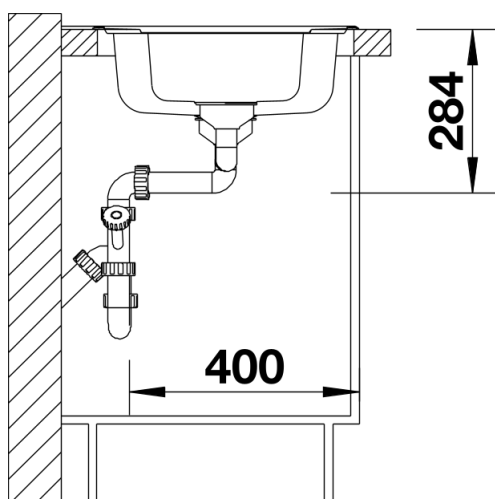

产品信息表 LANTOS 6 S

产品货号 514012

优势

- 此系列水槽款式线条清晰流畅
- IF扁平边缘设计，外形优雅，时尚美观
- 实用的辅盆可搭配带孔不锈钢滤水篮
- 盆可左右对换
- 3.5英寸不锈钢提篮

供货范围

- 不锈钢托盘（有孔），下水组件 带水管，3.5英寸提篮，配台控 适用于主星盆

细节

俯视图

开孔

正视图

侧视图