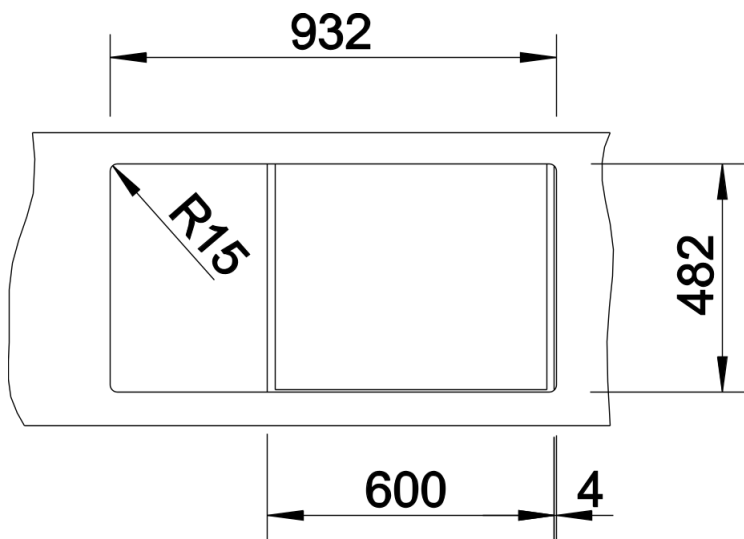

产品信息表 LANTOS 6 S

产品货号 514012

优势

- 此系列水槽款式线条清晰流畅
- IF扁平边缘设计，外形优雅，时尚美观
- 实用的辅盆可搭配带孔不锈钢滤水篮
- 盆可左右对换
- 3.5英寸不锈钢提篮

供货范围

- 不锈钢托盘（有孔），下水组件 带水管，3.5英寸提篮，配台控 适用于主星盆

细节

俯视图

开孔

正视图

侧视图