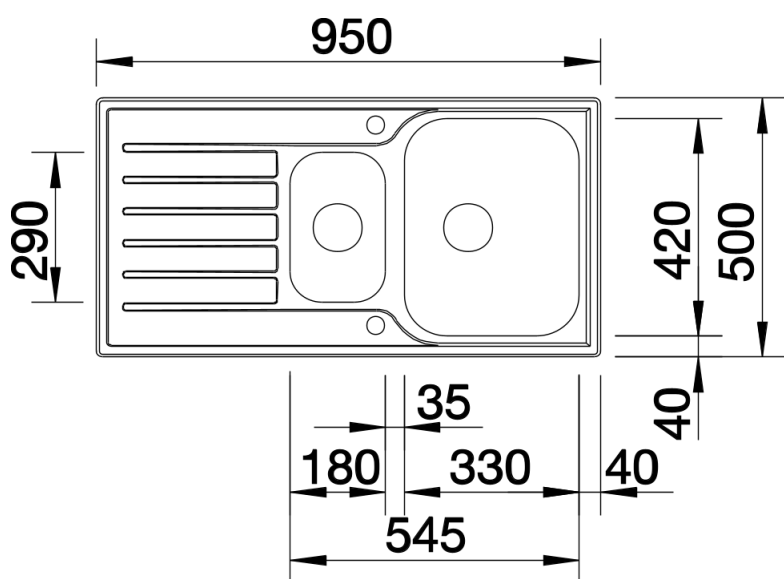

产品信息表 LANTOS 6 S

产品货号 514012

优势

- 此系列水槽款式线条清晰流畅
- IF扁平边缘设计，外形优雅，时尚美观
- 实用的辅盆可搭配带孔不锈钢滤水篮
- 盆可左右对换
- 3.5英寸不锈钢提篮

供货范围

- 不锈钢托盘（有孔），下水组件 带水管，3.5英寸提篮，配台控 适用于主星盆

细节

俯视图

开孔

正视图

侧视图