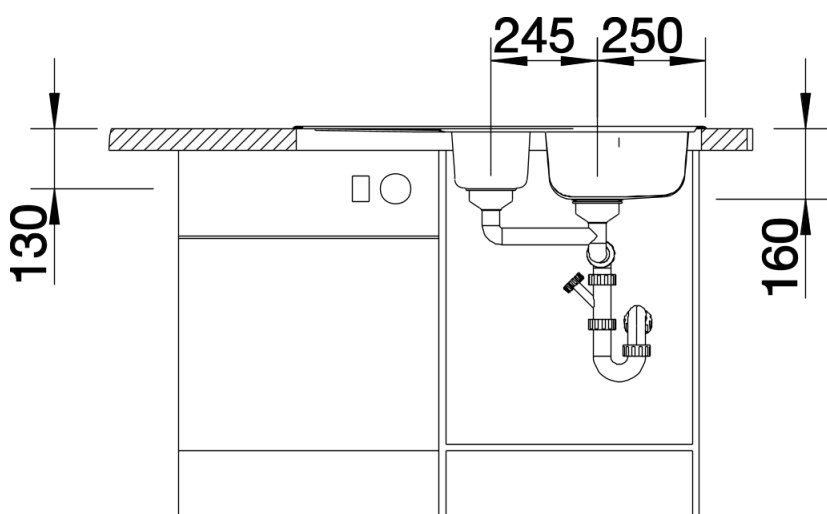

产品信息表 LANTOS 6 S

产品货号 514012

优势

- 此系列水槽款式线条清晰流畅
- IF扁平边缘设计，外形优雅，时尚美观
- 实用的辅盆可搭配带孔不锈钢滤水篮
- 盆可左右对换
- 3.5英寸不锈钢提篮

供货范围

- 不锈钢托盘（有孔），下水组件 带水管，3.5英寸提篮，配台控 适用于主星盆

细节

俯视图

开孔

正视图

侧视图