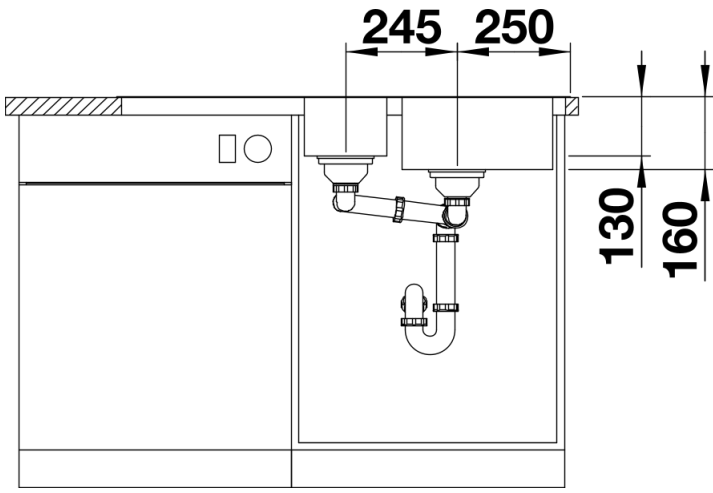

## 供货范围

---

- 不锈钢托盘（有孔），下水组件 带水管，3.5英寸提篮，配台控 适用于主星盆

## 细节

---

俯视图

开孔

正视图

侧视图