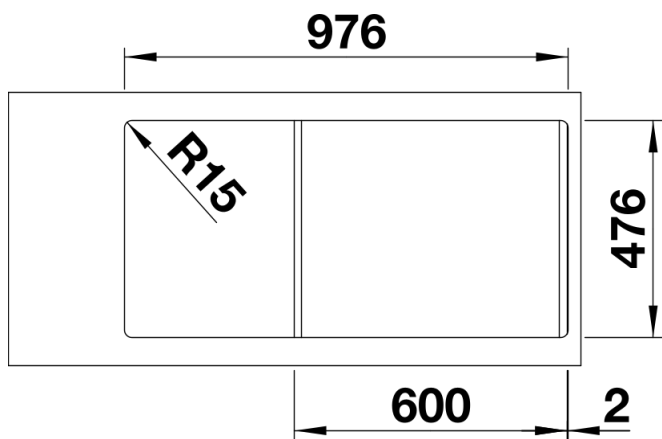

## 产品信息表 LANTOS 6 S-IF

产品货号 519720

优势

---

- 此系列水槽款式线条清晰流畅
- IF扁平边缘设计，外形优雅，时尚美观
- 实用的辅盆可搭配带孔不锈钢滤水篮
- 盆可左右对换
- 3.5英寸不锈钢提篮

## 供货范围

---

- 不锈钢托盘（有孔），下水组件 带水管，3.5英寸提篮，配台控 适用于主星盆

## 细节

---

俯视图

开孔

正视图

侧视图