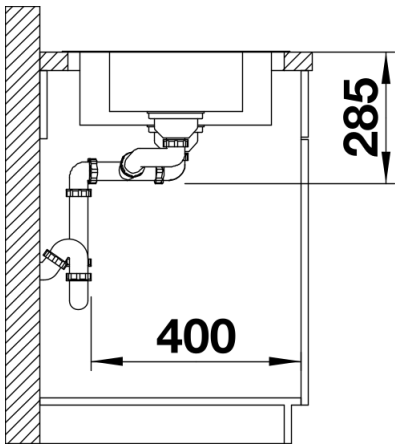

## 供货范围

---

- 不锈钢托盘（有孔），下水组件 带水管，3.5英寸提篮，配台控 适用于主星盆

## 细节

---

俯视图

开孔

正视图

侧视图