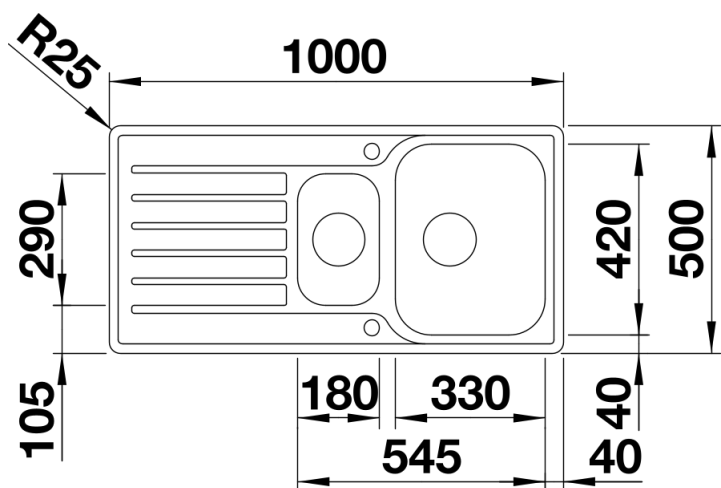

## 产品信息表 LANTOS 6 S-IF

产品货号 519720

优势

---

- 此系列水槽款式线条清晰流畅
- IF扁平边缘设计，外形优雅，时尚美观
- 实用的辅盆可搭配带孔不锈钢滤水篮
- 盆可左右对换
- 3.5英寸不锈钢提篮

## 供货范围

---

- 不锈钢托盘（有孔），下水组件 带水管，3.5英寸提篮，配台控 适用于主星盆

## 细节

---

俯视图

开孔

正视图

侧视图