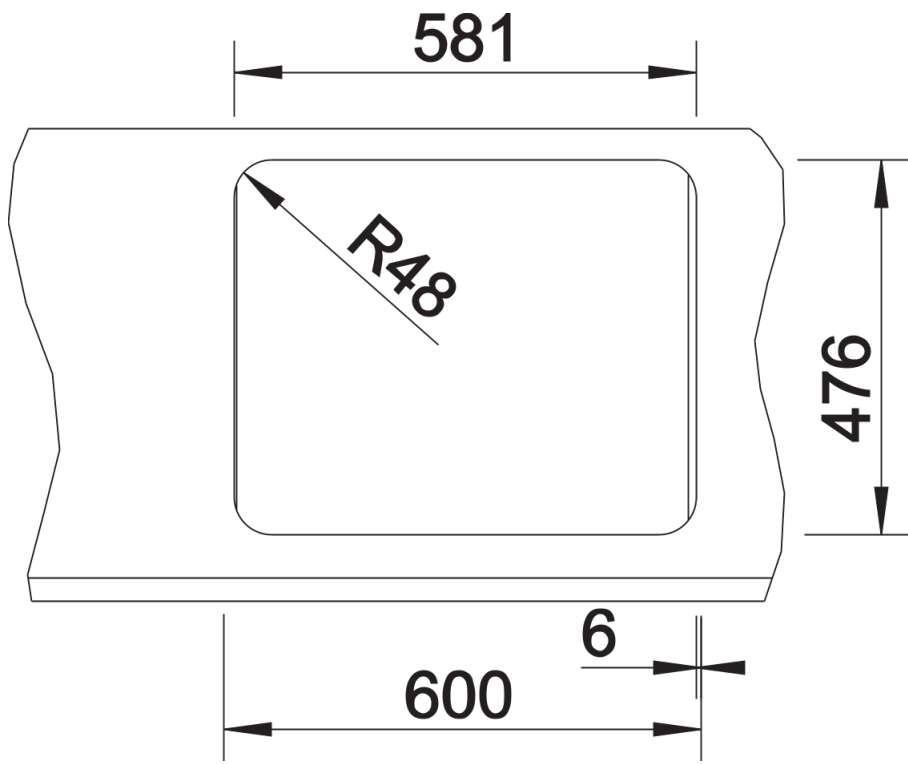

产品信息表 LANTOS 6-IF

产品货号 516676

优势

- 清晰的线条，款式众多的水槽系列
- IF扁平边缘水槽，适合台平式或台上式安装
- 搭配实用的辅盆，且内嵌不锈钢沥水盆
- 盆可左右对换
- 配3.5英寸不锈钢提篮

供货范围

- 不锈钢沥水盆，下水组件/溢水口 带水管，两个3.5英寸提篮，主盆配旋钮式台控

208195 - 不锈钢沥水盆

细节

俯视图

开孔

正视图

侧视图