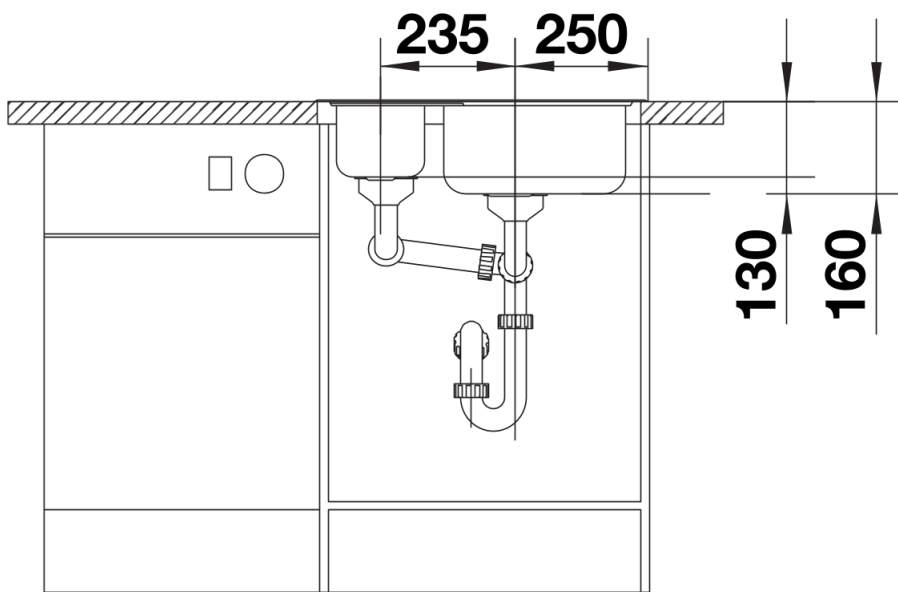

产品信息表 LANTOS 6-IF

产品货号 516676

优势

- 清晰的线条，款式众多的水槽系列
- IF扁平边缘水槽，适合台平式或台上式安装
- 搭配实用的辅盆，且内嵌不锈钢沥水盆
- 盆可左右对换
- 配3.5英寸不锈钢提篮

供货范围

- 不锈钢沥水盆，下水组件/溢水口 带水管，两个3.5英寸提篮，主盆配旋钮式台控

208195 - 不锈钢沥水盆

细节

俯视图

开孔

正视图

侧视图