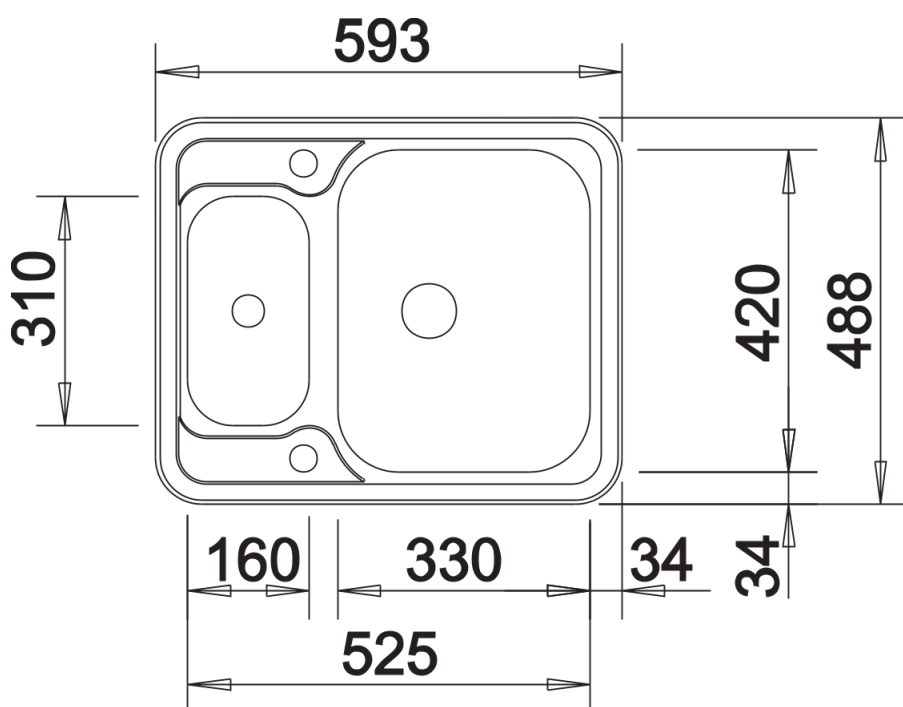

产品信息表 LANTOS 6-IF

产品货号 516676

优势

- 清晰的线条，款式众多的水槽系列
- IF扁平边缘水槽，适合台平式或台上式安装
- 搭配实用的辅盆，且内嵌不锈钢沥水盆
- 盆可左右对换
- 配3.5英寸不锈钢提篮

供货范围

- 不锈钢沥水盆，下水组件/溢水口 带水管，两个3.5英寸提篮，主盆配旋钮式台控

208195 - 不锈钢沥水盆

细节

俯视图

开孔

正视图

侧视图