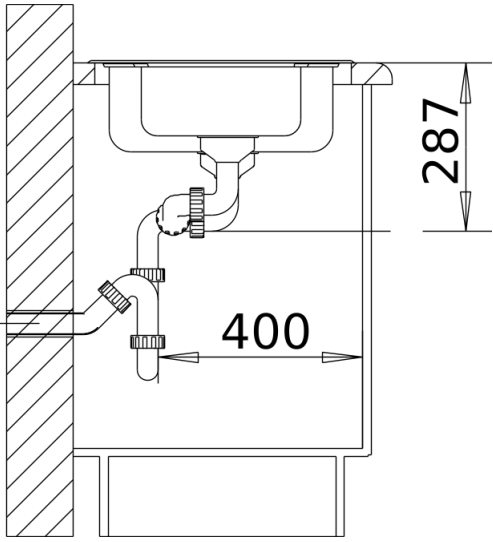

产品信息表 LANTOS 6-IF

产品货号 516676

优势

- 清晰的线条，款式众多的水槽系列
- IF扁平边缘水槽，适合台平式或台上式安装
- 搭配实用的辅盆，且内嵌不锈钢沥水盆
- 盆可左右对换
- 配3.5英寸不锈钢提篮

供货范围

- 不锈钢沥水盆，下水组件/溢水口 带水管，两个3.5英寸提篮，主盆配旋钮式台控

208195 - 不锈钢沥水盆

细节

俯视图

开孔

正视图

侧视图