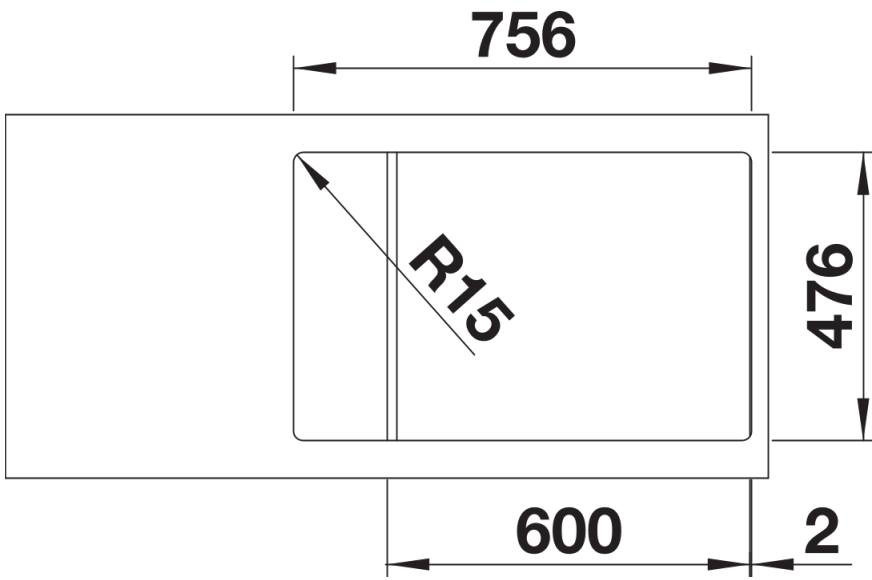

产品信息表 LANTOS XL 6 S-IF Compact

产品货号 523140

优势

- 款式多样、线条简洁流畅的水槽系列
- 紧凑款，在有限的空间内创造舒适的使用体验
- 大容量水槽
- IF扁平水槽边缘，适合台平式或台上安装
- 盆可左右对换
- 配3.5英寸不锈钢提篮

供货范围

- 下水组件 带水管，3.5英寸提篮，配旋钮式台控

细节

俯视图

开孔

正视图

侧视图