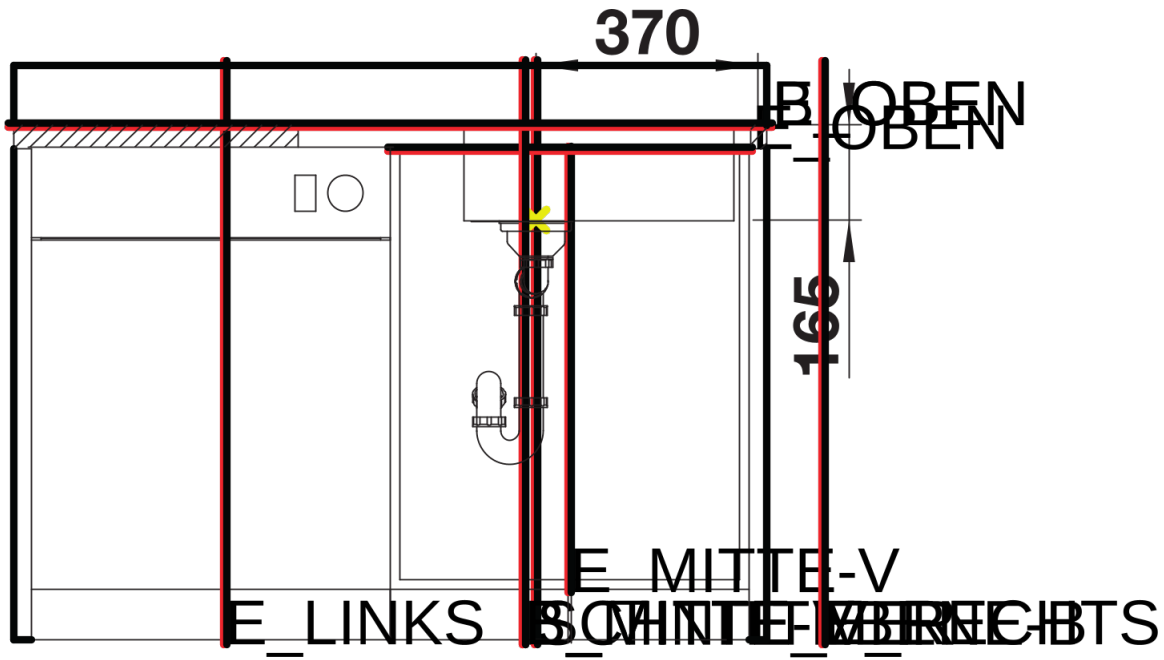

产品信息表 LANTOS XL 6 S-IF Compact

产品货号 523140

优势

- 款式多样、线条简洁流畅的水槽系列
- 紧凑款，在有限的空间内创造舒适的使用体验
- 大容量水槽
- IF扁平水槽边缘，适合台平式或台上安装
- 盆可左右对换
- 配3.5英寸不锈钢提篮

供货范围

- 下水组件 带水管，3.5英寸提篮，配旋钮式台控

细节

俯视图

开孔

正视图

侧视图