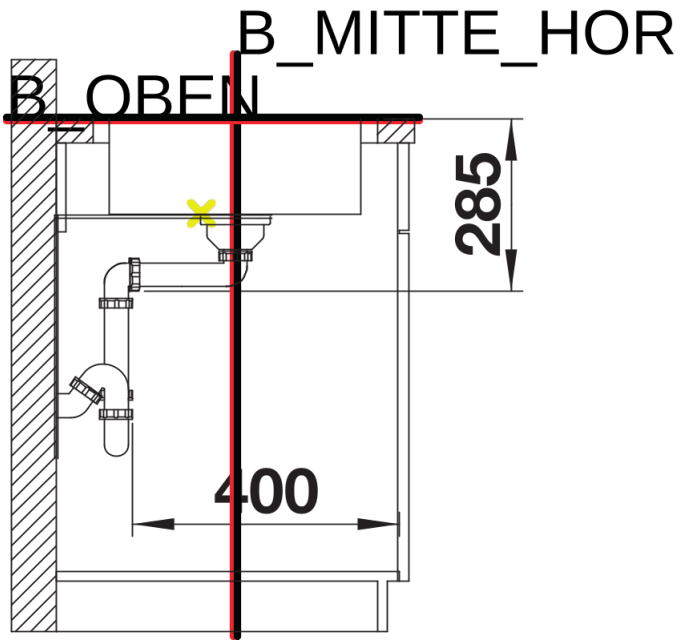

产品信息表 LANTOS XL 6 S-IF Compact

产品货号 523140

优势

- 款式多样、线条简洁流畅的水槽系列
- 紧凑款，在有限的空间内创造舒适的使用体验
- 大容量水槽
- IF扁平水槽边缘，适合台平式或台上安装
- 盆可左右对换
- 配3.5英寸不锈钢提篮

供货范围

- 下水组件 带水管，3.5英寸提篮，配旋钮式台控

细节

俯视图

开孔

正视图

侧视图