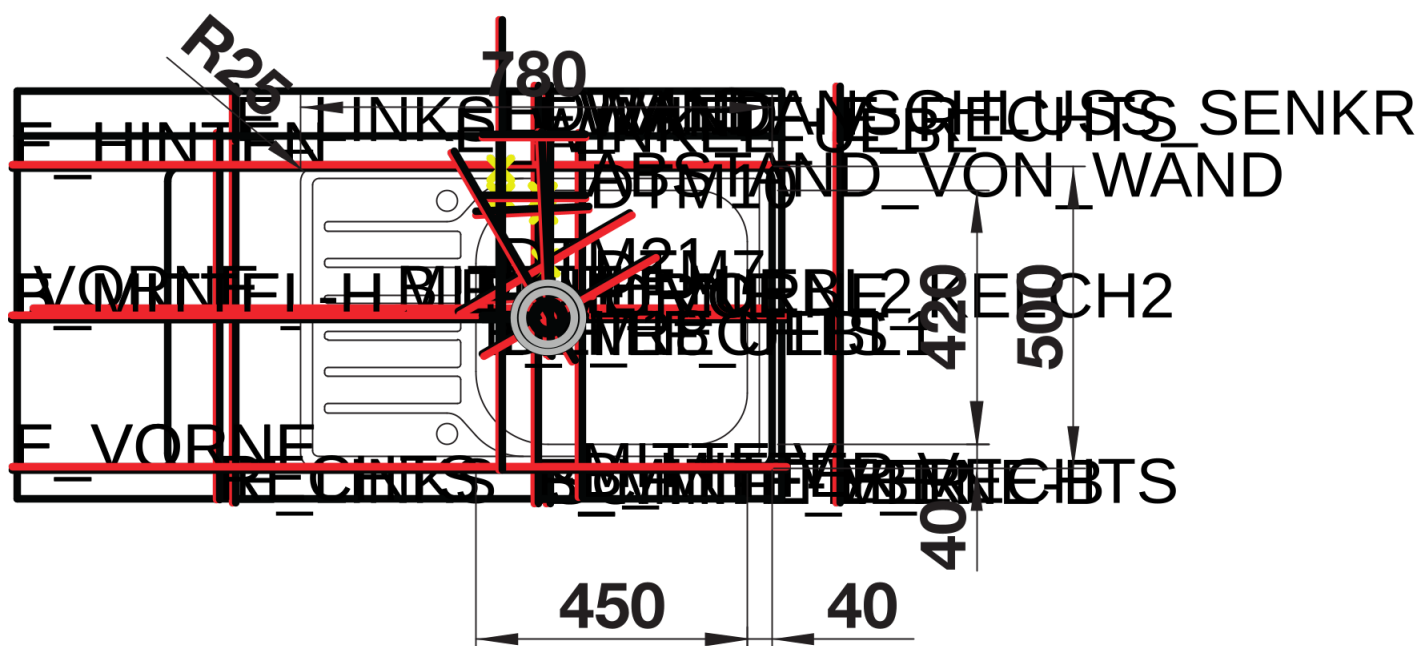

产品信息表 LANTOS XL 6 S-IF Compact

产品货号 523140

优势

- 款式多样、线条简洁流畅的水槽系列
- 紧凑款，在有限的空间内创造舒适的使用体验
- 大容量水槽
- IF扁平水槽边缘，适合台平式或台上安装
- 盆可左右对换
- 配3.5英寸不锈钢提篮

供货范围

- 下水组件 带水管，3.5英寸提篮，配旋钮式台控

细节

俯视图

开孔

正视图

侧视图