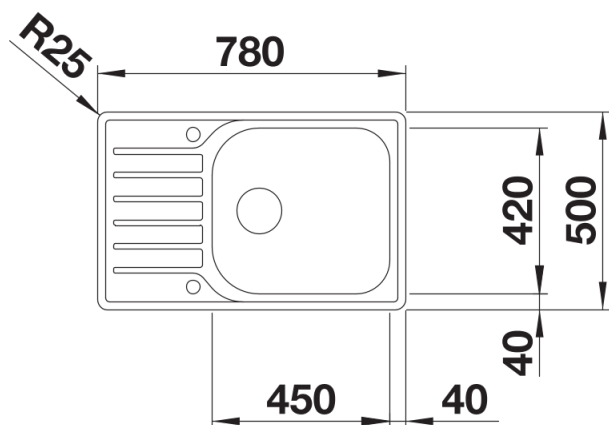

## 产品信息表 LANTOS XL 6 S-IF Compact

产品货号 523140

优势

---

- 款式多样、线条简洁流畅的水槽系列
- 紧凑款，在有限的空间内创造舒适的使用体验
- 大容量水槽
- IF扁平水槽边缘，适合台平式或台上安装
- 盆可左右对换
- 配3.5英寸不锈钢提篮

## 供货范围

---

- 下水组件 带水管，3.5英寸提篮，配旋钮式台控

## 俯视图

开孔

正视图

侧视图