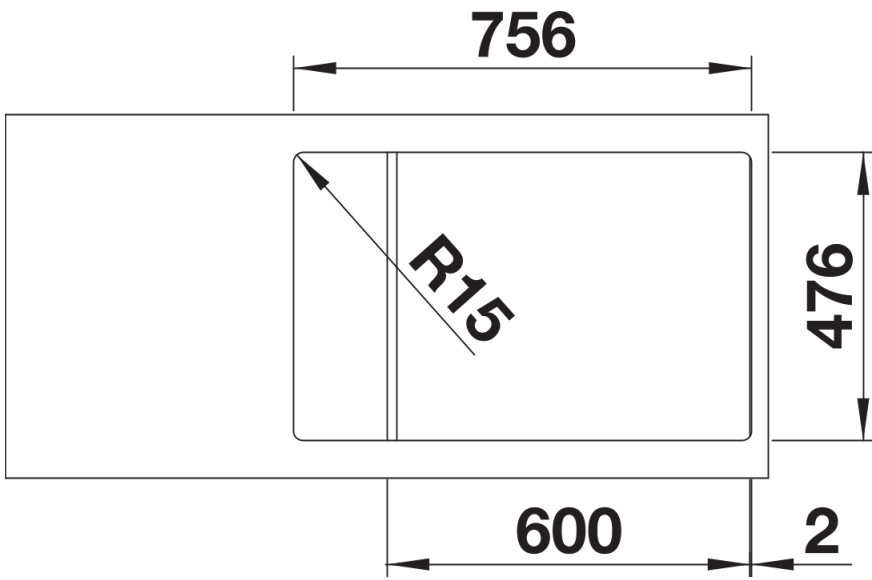

## 产品信息表 LANTOS XL 6 S-IF Compact

产品货号 523140

优势

---

- 款式多样、线条简洁流畅的水槽系列
- 紧凑款，在有限的空间内创造舒适的使用体验
- 大容量水槽
- IF扁平水槽边缘，适合台平式或台上安装
- 盆可左右对换
- 配3.5英寸不锈钢提篮

## 供货范围

---

- 下水组件 带水管，3.5英寸提篮，配旋钮式台控

## 俯视图

开孔

正视图

侧视图