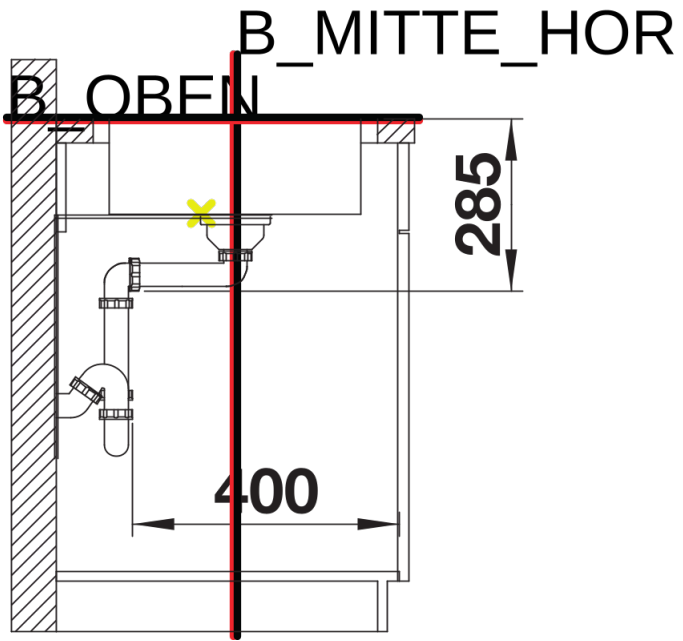

## 供货范围

---

- 下水组件 带水管，3.5英寸提篮，配旋钮式台控

## 俯视图

开孔

正视图

侧视图