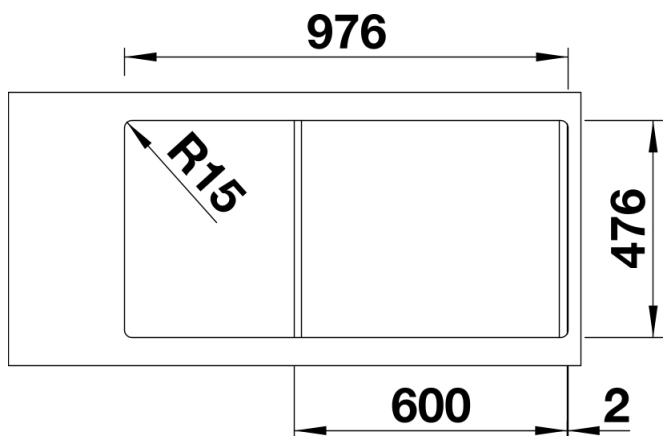

## 产品信息表 LANTOS XL 6 S-IF

产品货号 519709

优势

---

- 此系列水槽款式线条清晰流畅
- IF扁平水槽边缘设计，外形优雅，时尚美观
- 水槽容量超大
- 宽大的沥水板
- 盆可左右对换
- 3.5英寸不锈钢提篮

## 供货范围

---

- 下水组件 带水管，3.5英寸提篮，配台控

## 俯视图

## 开孔

正视图

侧视图