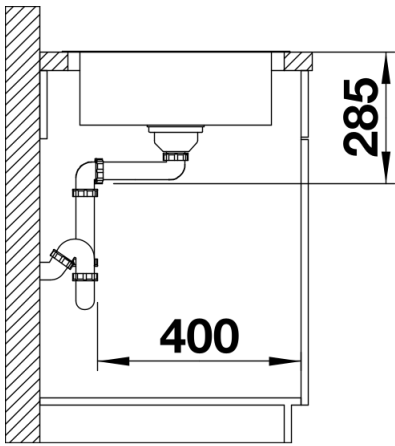

## 供货范围

---

- 下水组件 带水管，3.5英寸提篮，配台控

## 俯视图

## 开孔

正视图

侧视图