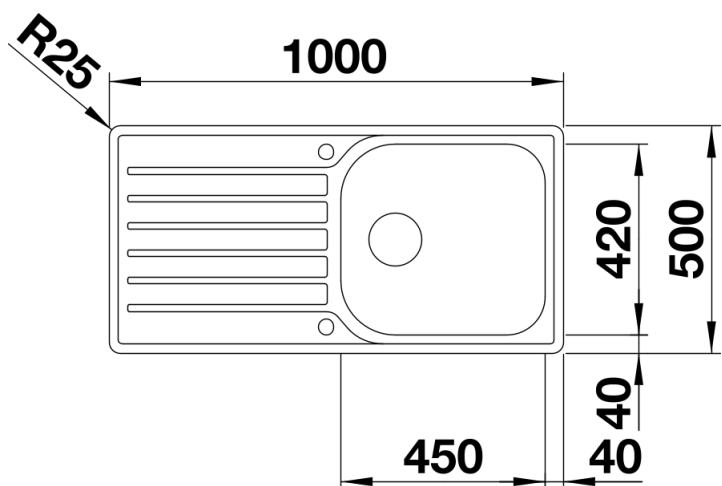

供货范围

- 下水组件 带水管，3.5英寸提篮，配台控

细节

俯视图