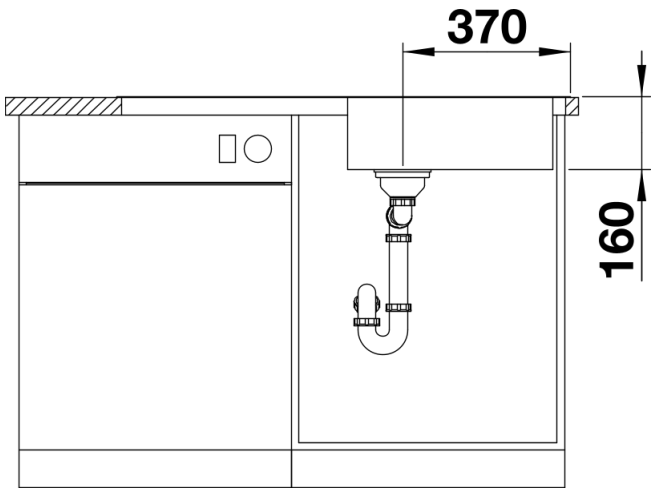

## 供货范围

---

- 下水组件 带水管，3.5英寸提篮，配台控

## 俯视图

## 开孔

正视图

侧视图