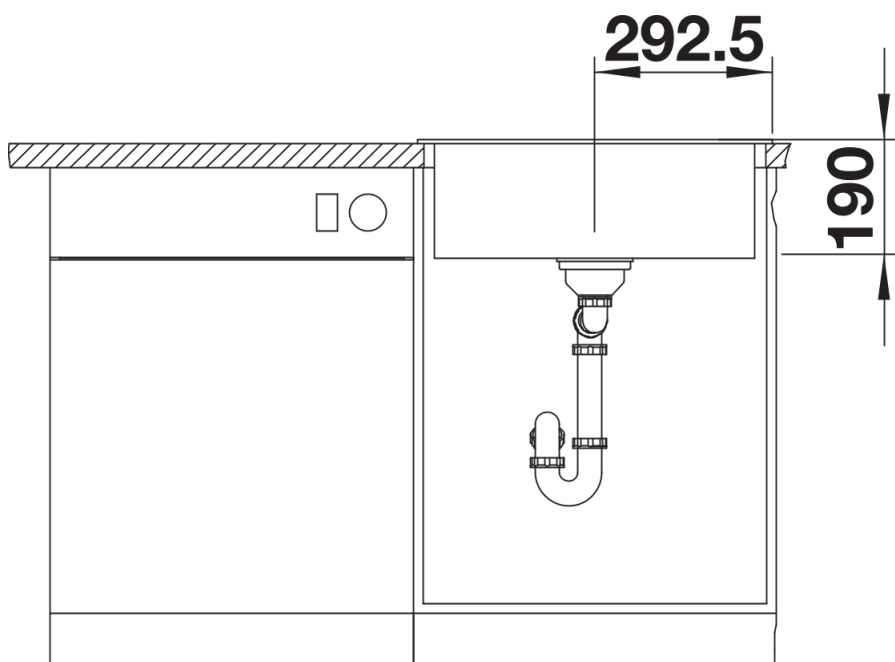

- 下水组件 带水管，3.5英寸提篮

细节

俯视图

开孔

正视图

侧视图