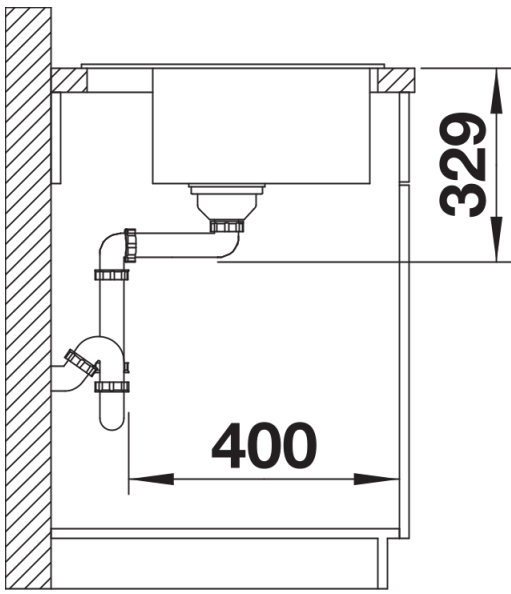

- 下水组件 带水管，3.5英寸提篮

细节

俯视图

开孔

正视图

侧视图