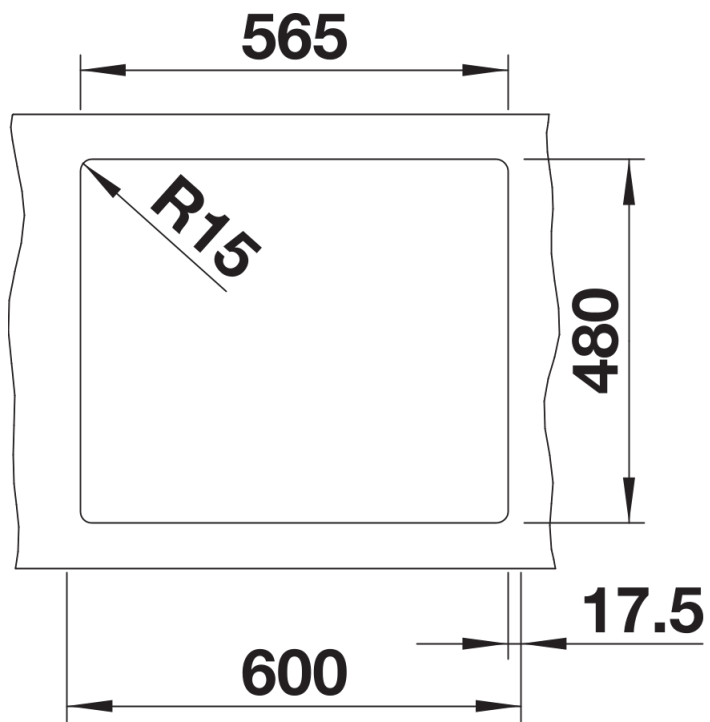

产品信息表 LEGRA 6

产品货号 526084

优势

- 经典线条与现代功能相结合
- 一体式龙头安装区域
- 盆体容量大，使用舒适

颜色

- 可选颜色
- 尊曜黑
 - 沥青色
 - 火岩灰
 - 铝金属色
 - 白色
 - 米雅白
 - 咖啡色

花岗岩 SILGRANIT 尊曜黑

供货范围

- 下水组件 带水管，3.5英寸提篮

细节

俯视图

开孔

正视图

侧视图