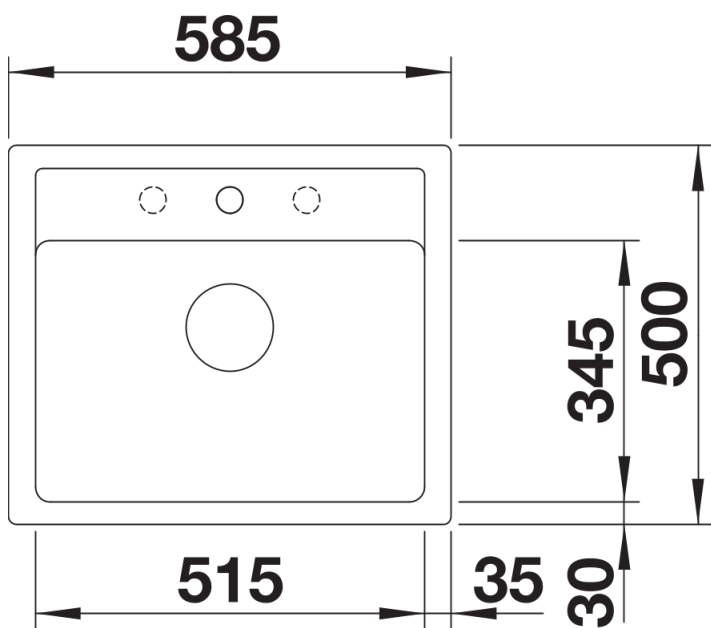

产品信息表 LEGRA 6

产品货号 526084

优势

- 经典线条与现代功能相结合
- 一体式龙头安装区域
- 盆体容量大，使用舒适

颜色

- 可选颜色
- 尊曜黑
 - 沥青色
 - 火岩灰
 - 铝金属色
 - 白色
 - 米雅白
 - 咖啡色

花岗岩 SILGRANIT 尊曜黑

供货范围

- 下水组件 带水管，3.5英寸提篮

细节

俯视图

开孔

正视图

侧视图