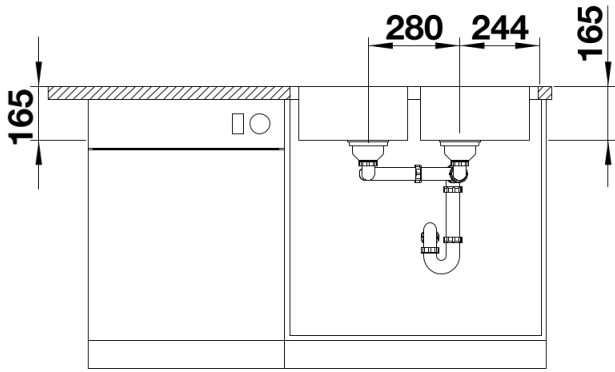

## 供货范围

---

- 下水组件 带水管，3.5英寸提篮

## 俯视图

## 开孔

正视图

侧视图