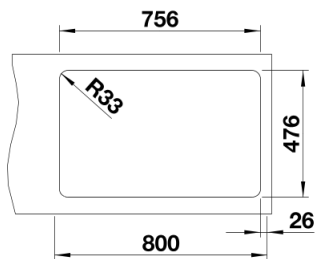

## 供货范围

---

- 下水组件 带水管，3.5英寸提篮

## 俯视图

## 开孔

正视图

侧视图