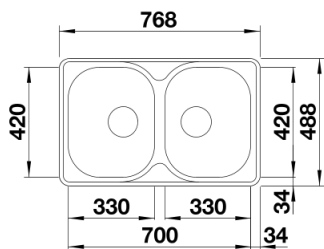

供货范围

- 下水组件 带水管，3.5英寸提篮

细节