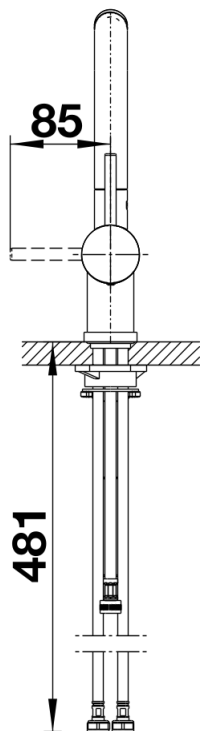

## 产品信息表 LINUS-S Vario

产品货号 518406

### 优势

---

- 最简约的设计
- 高出水嘴，即使往大锅和大花瓶中注水也很轻松
- 两种出水方式，可抽拉龙头
- 出水方式切换功能位于龙头抽拉手柄底部
- 龙头手柄安装在左边款式：当龙头安装孔在主盆左边，此款式便于左撇子使用。

## 供货范围

---

- 出水嘴可旋转140°
- 35毫米龙头孔
- 陶瓷阀芯
- 金属护套喷洒软管
- 提供连接软管，长450毫米，配 $\frac{3}{8}$ 英寸螺母，安装简便
- 精准的水射流调节器/瀑布簇射装置，可有效减少水垢的发生
- 配有稳定板，增加龙头安装在不锈钢水槽上的稳固度
- 配有止回阀，确保根据EN 1717避免发生回流
- LGA认证
- DVGW认证

## 细节

---

旋转范围

侧视图