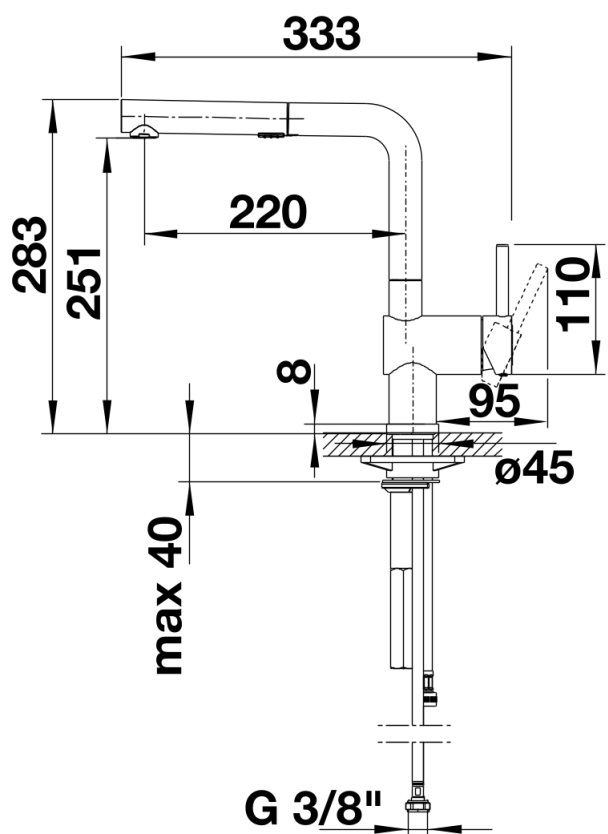

## 产品信息表 LINUS-S Vario

产品货号 518406

## 供货范围

---

- 出水嘴可旋转140°
- 35毫米龙头孔
- 陶瓷阀芯
- 金属护套喷洒软管
- 提供连接软管，长450毫米，配 $\frac{3}{8}$ 英寸螺母，安装简便
- 精准的水射流调节器/瀑布簇射装置，可有效减少水垢的发生
- 配有稳定板，增加龙头安装在不锈钢水槽上的稳固度
- 配有止回阀，确保根据EN 1717避免发生回流
- LGA认证
- DVGW认证

## 细节

---

旋转范围

侧视图