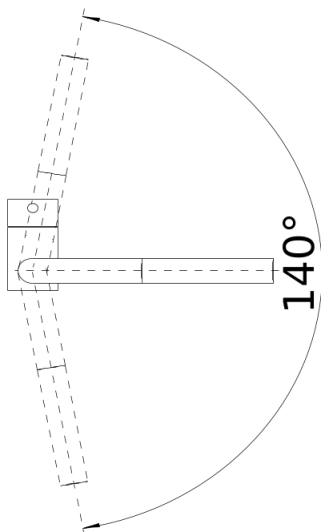

### 优势

---

- 最简约的设计
- 高出水嘴，即使往大锅和大花瓶中注水也很轻松
- 两种出水方式，可抽拉龙头
- 出水方式切换功能位于龙头抽拉手柄底部
- 龙头手柄安装在左边款式：当龙头安装孔在主盆左边，此款式便于左撇子使用。

## 供货范围

---

- 出水嘴可旋转140°
- 35毫米龙头孔
- 陶瓷阀芯
- 金属护套喷洒软管
- 提供连接软管，长450毫米，配 $\frac{3}{8}$ 英寸螺母，安装简便
- 精准的水射流调节器/瀑布簇射装置，可有效减少水垢的发生
- 配有稳定板，增加龙头安装在不锈钢水槽上的稳固度
- 配有止回阀，确保根据EN 1717避免发生回流
- LGA认证
- DVGW认证

## 细节

---

旋转范围

侧视图