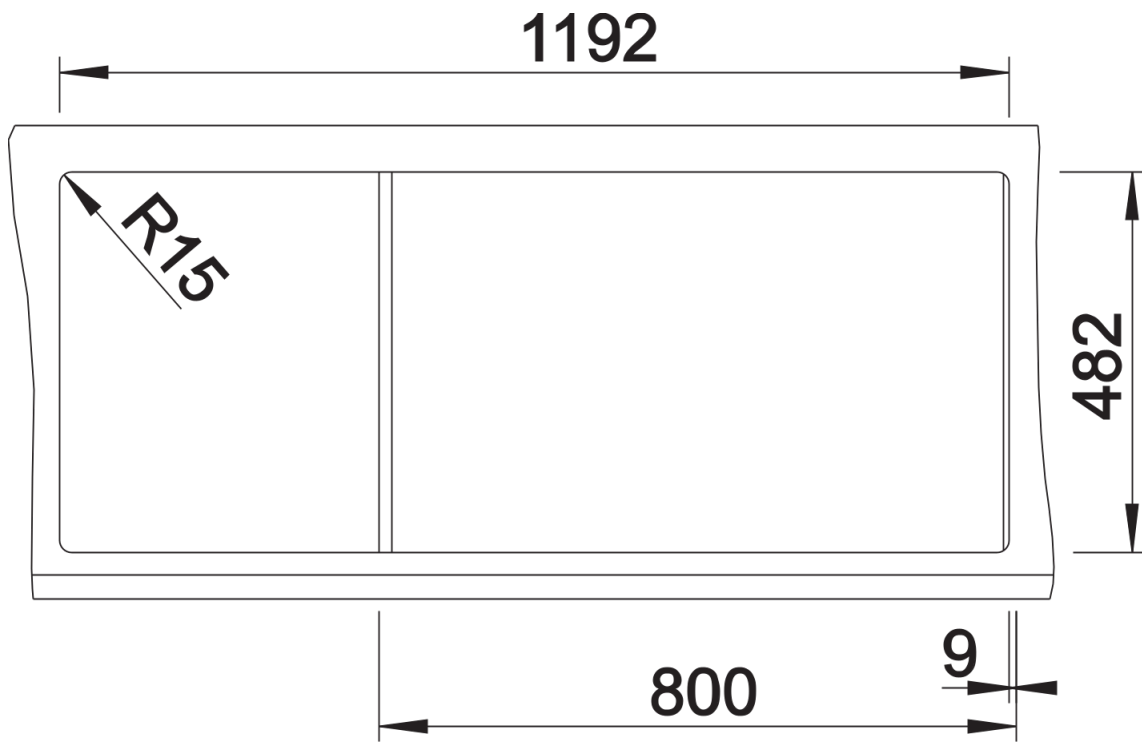

产品信息表 LIVIT 8 S

产品货号 514798

优势

- 大容量双槽
- 宽大的沥水板
- 3.5英寸不锈钢提篮

供货范围

- 下水组件 带水管，两个3.5英寸提篮，密封胶条

细节

俯视图

开孔

正视图

侧视图