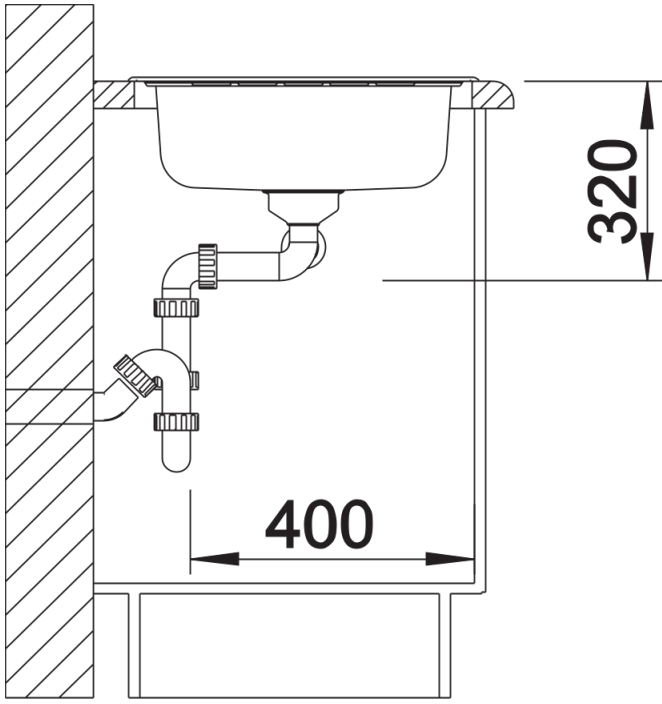

产品信息表 LIVIT 8 S

产品货号 514798

优势

- 大容量双槽
- 宽大的沥水板
- 3.5英寸不锈钢提篮

供货范围

- 下水组件 带水管，两个3.5英寸提篮，密封胶条

细节

俯视图

开孔

正视图

侧视图