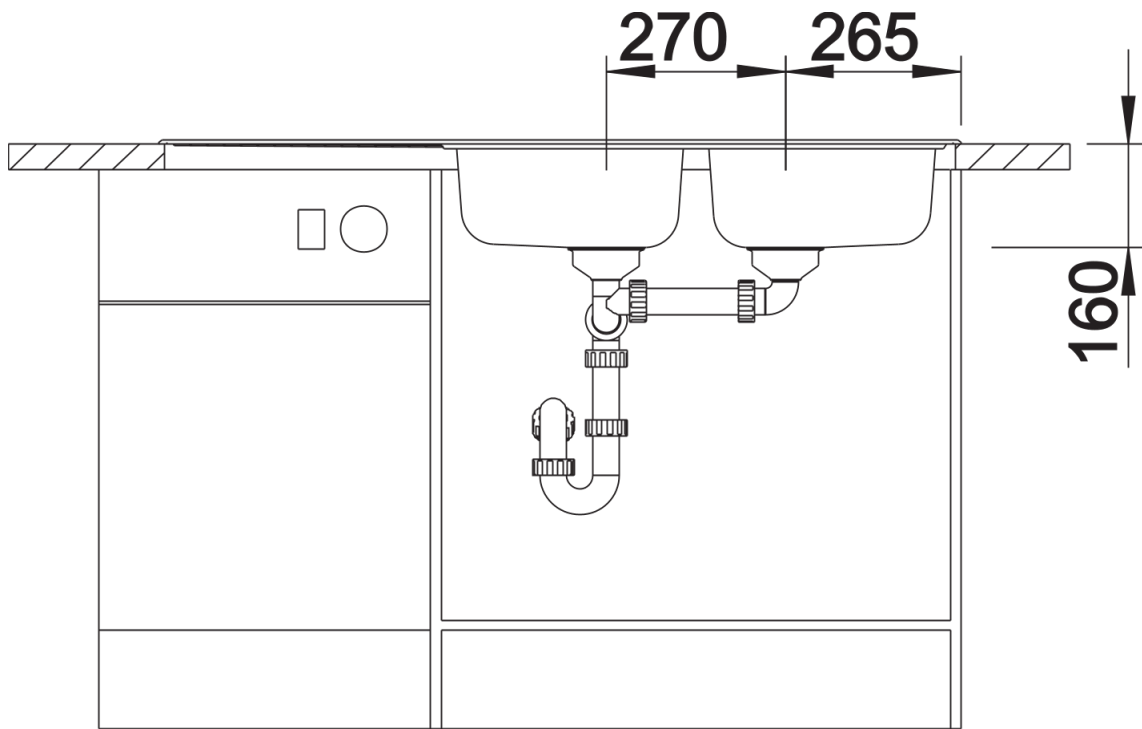

产品信息表 LIVIT 8 S

产品货号 514798

优势

- 大容量双槽
- 宽大的沥水板
- 3.5英寸不锈钢提篮

供货范围

- 下水组件 带水管，两个3.5英寸提篮，密封胶条

细节

俯视图

开孔

正视图

侧视图