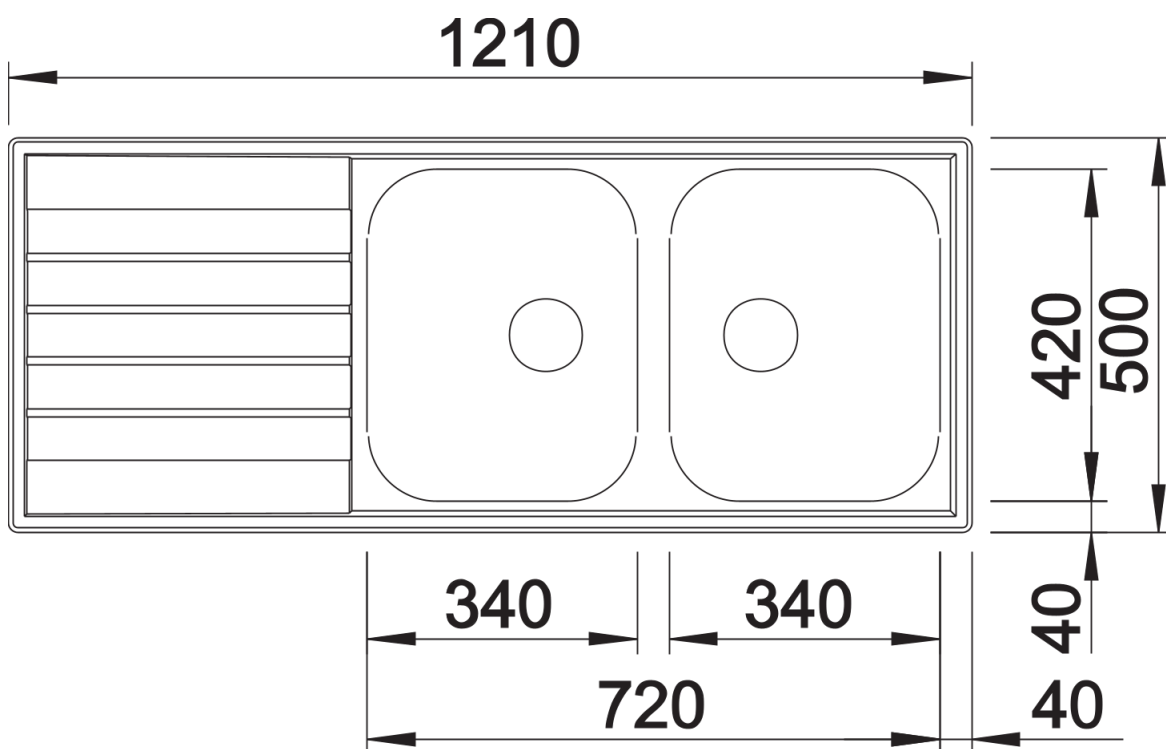

产品信息表 LIVIT 8 S

产品货号 514798

优势

- 大容量双槽
- 宽大的沥水板
- 3.5英寸不锈钢提篮

供货范围

- 下水组件 带水管，两个3.5英寸提篮，密封胶条

细节

俯视图

开孔

正视图

侧视图