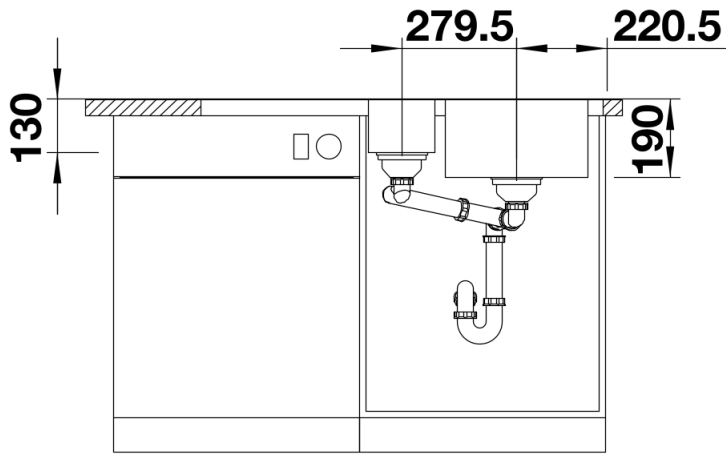

产品信息表 MEDIAN 6 S-IF

产品货号 518487

优势

- 流线型美观设计
- 水槽容量特大，功能特多
- 宽敞的龙头安装区域
- 超宽水槽边缘，安全卫生

供货范围

- 下水组件 带水管，3.5英寸提篮

细节

俯视图

开孔

正视图

侧视图