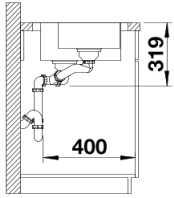

产品信息表 MEDIAN 6 S-IF

产品货号 518487

优势

- 流线型美观设计
- 水槽容量特大，功能特多
- 宽敞的龙头安装区域
- 超宽水槽边缘，安全卫生

供货范围

- 下水组件 带水管，3.5英寸提篮

细节

俯视图

开孔

正视图

侧视图