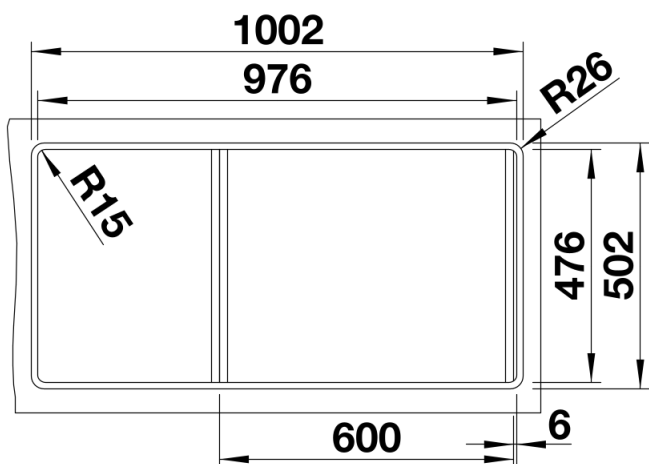

产品信息表 MEDIAN 6 S-IF

产品货号 518487

优势

- 流线型美观设计
- 水槽容量特大，功能特多
- 宽敞的龙头安装区域
- 超宽水槽边缘，安全卫生

供货范围

- 下水组件 带水管，3.5英寸提篮

细节

俯视图

开孔

正视图

侧视图