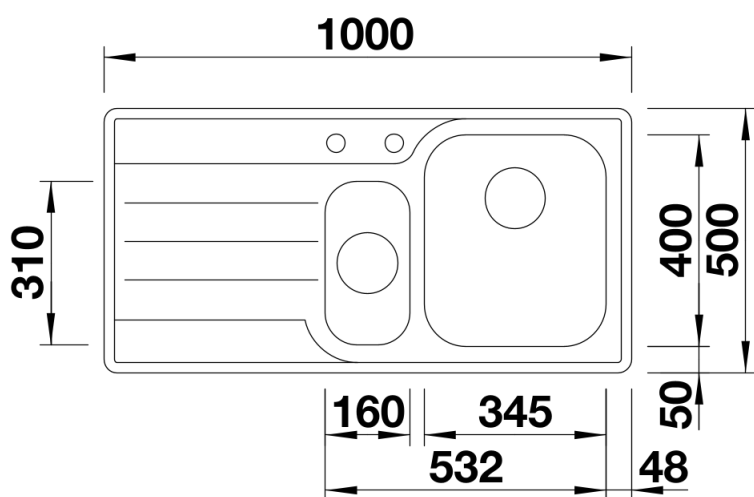

产品信息表 MEDIAN 6 S-IF

产品货号 518487

优势

- 流线型美观设计
- 水槽容量特大，功能特多
- 宽敞的龙头安装区域
- 超宽水槽边缘，安全卫生

供货范围

- 下水组件 带水管，3.5英寸提篮

细节

俯视图

开孔

正视图

侧视图