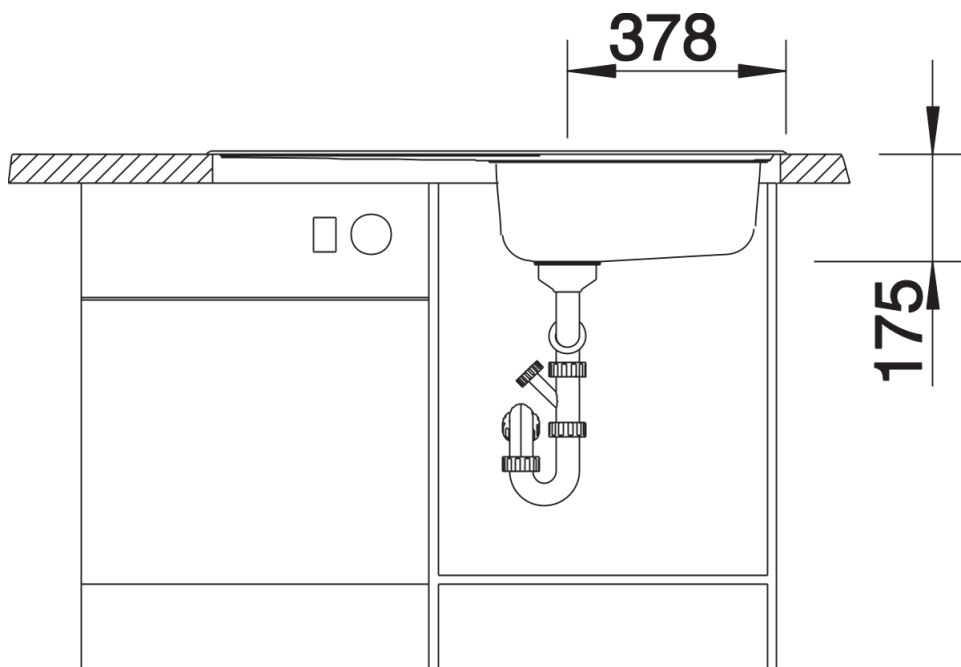

产品信息表 MEDIAN XL 6 S

产品货号 512737

优势

- 流线型美观设计
- 水槽容量特大，功能特多
- 宽敞的龙头安装区域
- 超宽水槽边缘，安全卫生

供货范围

- 3.5英寸提篮

细节

俯视图

开孔

正视图

侧视图