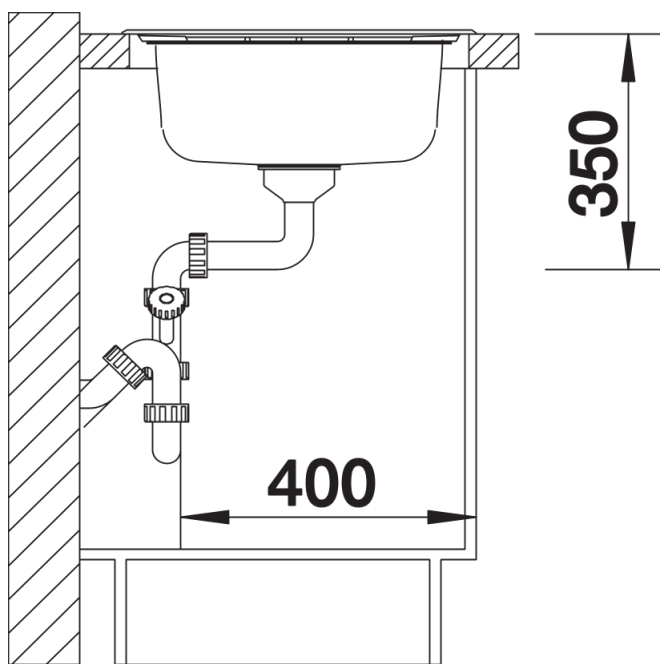

产品信息表 MEDIAN XL 6 S

产品货号 512737

优势

- 流线型美观设计
- 水槽容量特大，功能特多
- 宽敞的龙头安装区域
- 超宽水槽边缘，安全卫生

供货范围

- 3.5英寸提篮

细节

俯视图

开孔

正视图

侧视图