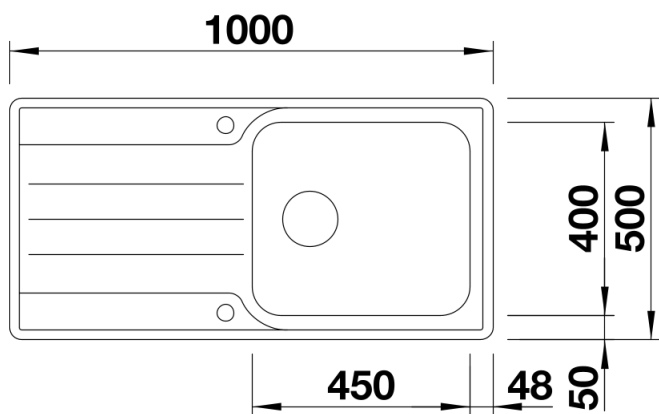

产品信息表 MEDIAN XL 6 S-IF

产品货号 518489

优势

- 流线型美观设计
- 水槽容量特大，功能特多
- 宽敞的龙头安装区域
- 超宽水槽边缘，安全卫生

供货范围

- 下水组件，3.5英寸提篮

细节

俯视图

开孔

正视图

侧视图