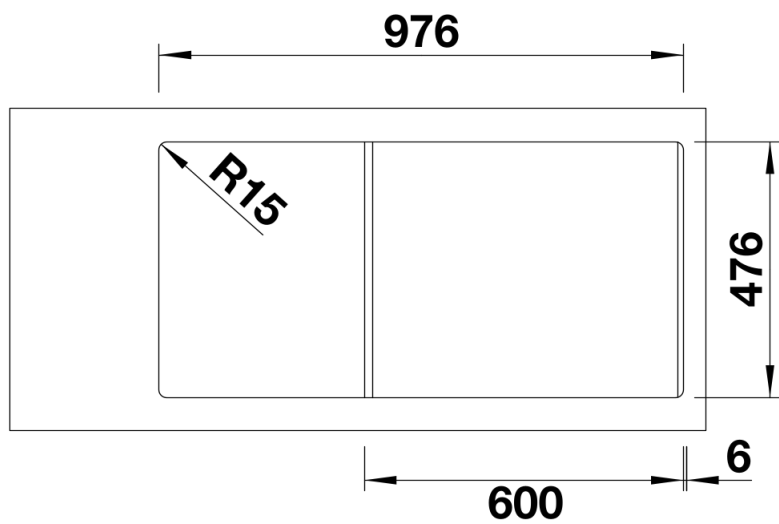

产品信息表 MEDIAN XL 6 S-IF

产品货号 518489

优势

- 流线型美观设计
- 水槽容量特大，功能特多
- 宽敞的龙头安装区域
- 超宽水槽边缘，安全卫生

供货范围

- 下水组件，3.5英寸提篮

细节

俯视图

开孔

正视图

侧视图