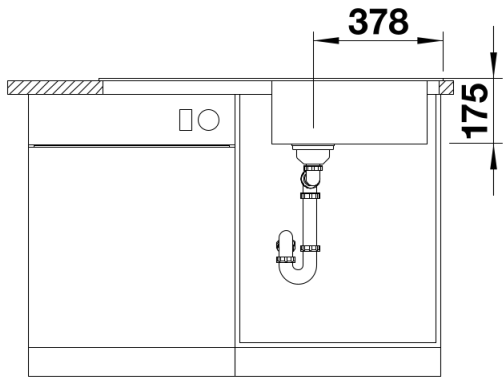

产品信息表 MEDIAN XL 6 S-IF

产品货号 518489

优势

- 流线型美观设计
- 水槽容量特大，功能特多
- 宽敞的龙头安装区域
- 超宽水槽边缘，安全卫生

供货范围

- 下水组件，3.5英寸提篮

细节

俯视图

开孔

正视图

侧视图