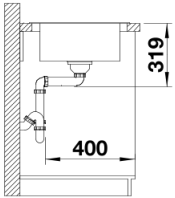

产品信息表 MEDIAN XL 6 S-IF

产品货号 518489

优势

- 流线型美观设计
- 水槽容量特大，功能特多
- 宽敞的龙头安装区域
- 超宽水槽边缘，安全卫生

供货范围

- 下水组件，3.5英寸提篮

细节

俯视图

开孔

正视图

侧视图