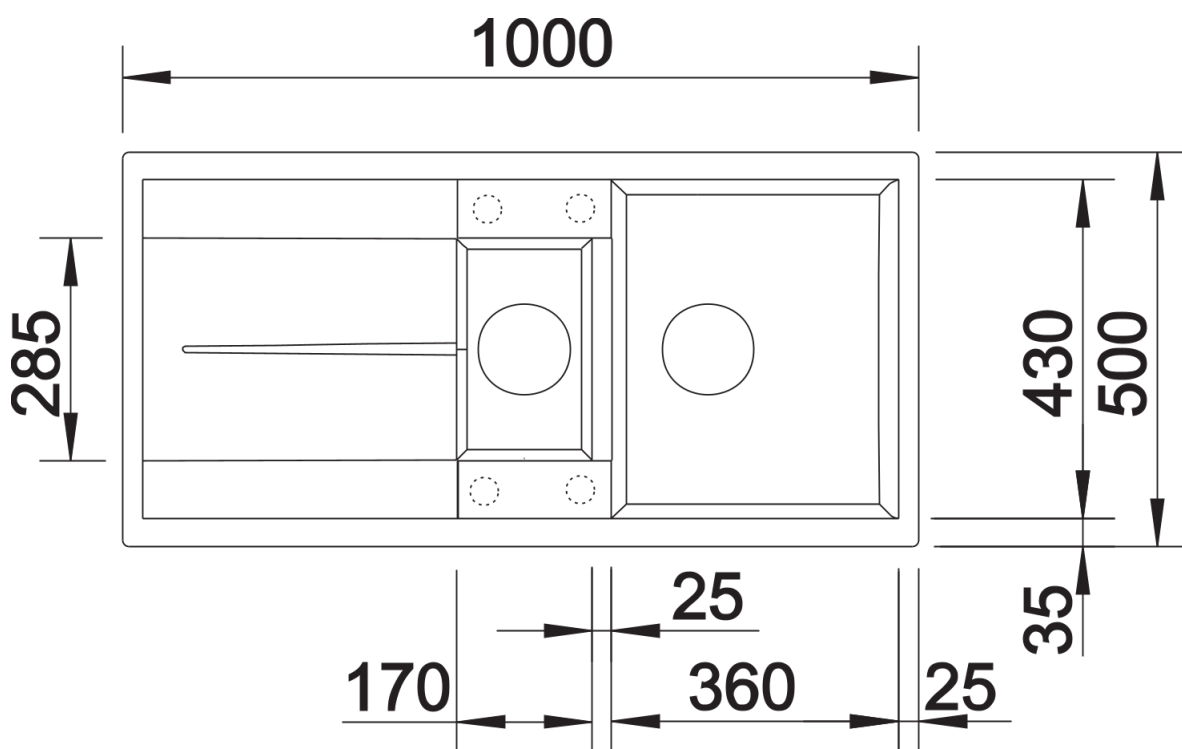

产品信息表 METRA 6 S

产品货号 513053

优势

- 外观年轻时尚，线条流畅，引人注目
- 迷人的流线型水槽设计，价格适中
- 特别适合厨房较小的家庭使用
- 水槽容量大且深，可轻松清洗餐具
- 辅盆超大，使用非常舒适
- 边缘设计低调却不失美观
- 既可作台上盆，也可作台下盆安装

颜色

花岗岩 SILGRANIT 沥青色

可选颜色

- 沥青色
- 岩石灰色
- 铝金属色
- 珍珠灰色
- 白色
- 明黄色
- 香槟色
- 浅褐色
- 深褐色
- 咖啡色

供货范围

- 多功能不锈钢托盘，下水组件 带水管，两个3.5英寸提篮，配台控 适用于主星盆

217796 - 滤水篮

细节

俯视图

开孔

正视图

侧视图