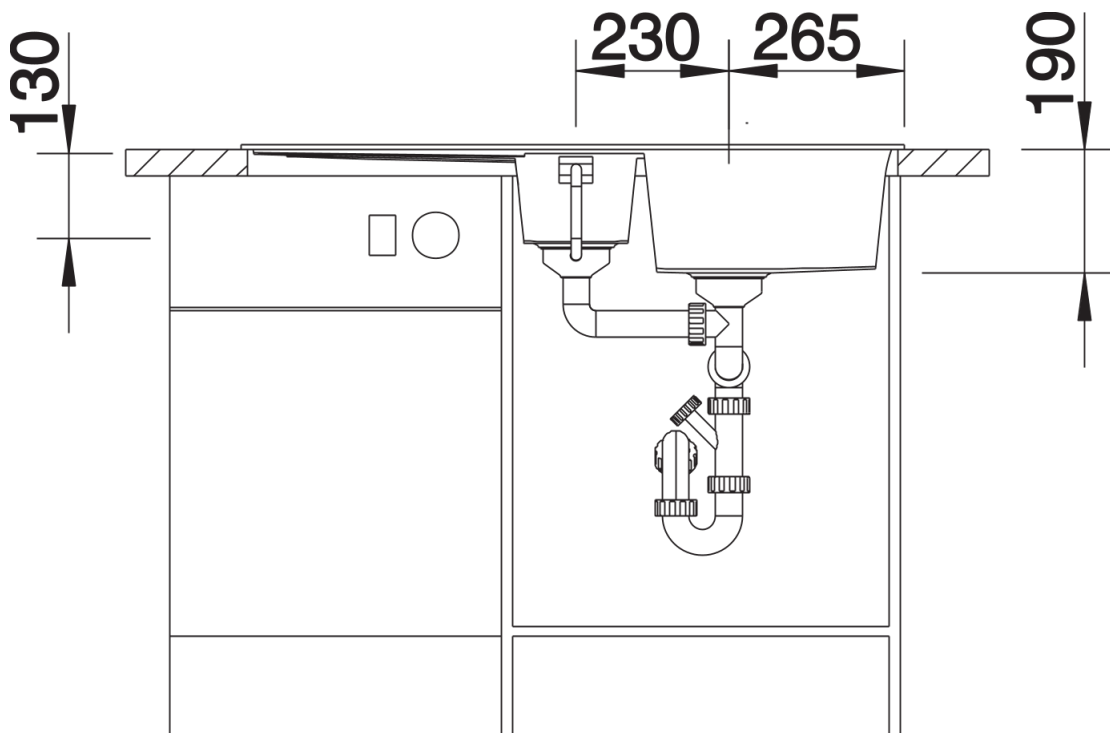

供货范围

- 多功能不锈钢托盘，下水组件 带水管，两个3.5英寸提篮，配台控 适用于主星盆

217796 - 滤水篮

细节

俯视图

开孔

正视图

侧视图