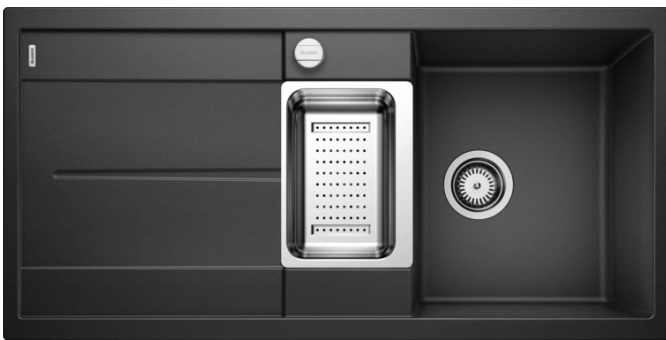

产品信息表 METRA 6 S

产品货号 513053

优势

- 外观年轻时尚，线条流畅，引人注目
- 迷人的流线型水槽设计，价格适中
- 特别适合厨房较小的家庭使用
- 水槽容量大且深，可轻松清洗餐具
- 辅盆超大，使用非常舒适
- 边缘设计低调却不失美观
- 既可作台上盆，也可作台下盆安装

颜色

花岗岩 SILGRANIT 沥青色

可选颜色

- 沥青色
- 岩石灰色
- 铝金属色
- 珍珠灰色
- 白色
- 明黄色
- 香槟色
- 浅褐色
- 深褐色
- 咖啡色

供货范围

- 多功能不锈钢托盘，下水组件 带水管，两个3.5英寸提篮，配台控 适用于主星盆

217796 - 滤水篮

细节

俯视图

开孔

正视图

侧视图