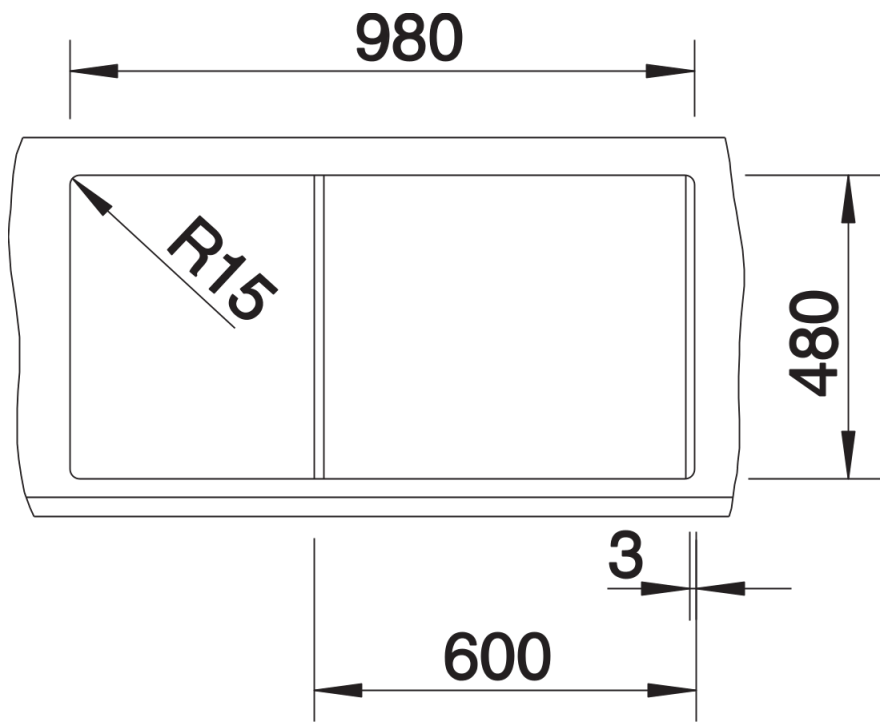

供货范围

- 多功能不锈钢托盘，下水组件 带水管，两个3.5英寸提篮，配台控 适用于主星盆

217796 - 滤水篮

细节

俯视图

开孔

正视图

侧视图