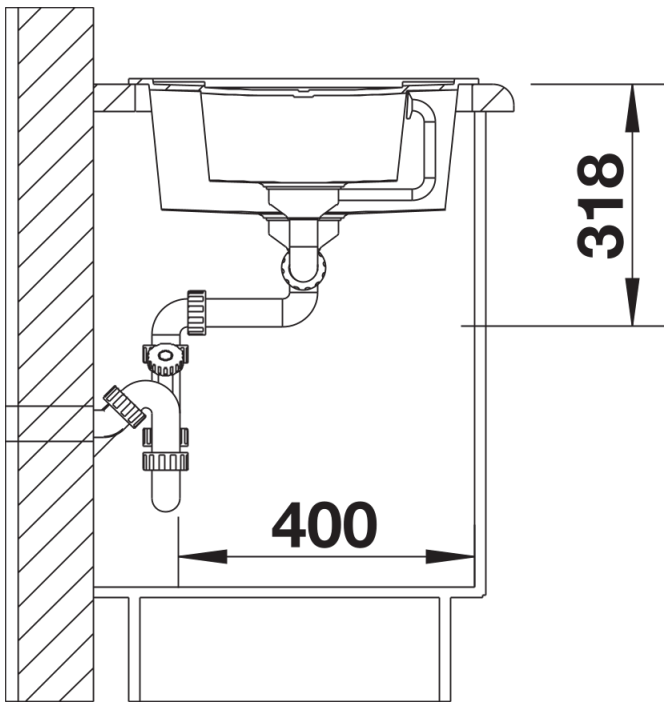

供货范围

- 多功能不锈钢托盘，下水组件 带水管，两个3.5英寸提篮，配台控 适用于主星盆

217796 - 滤水篮

细节

俯视图

开孔

正视图

侧视图