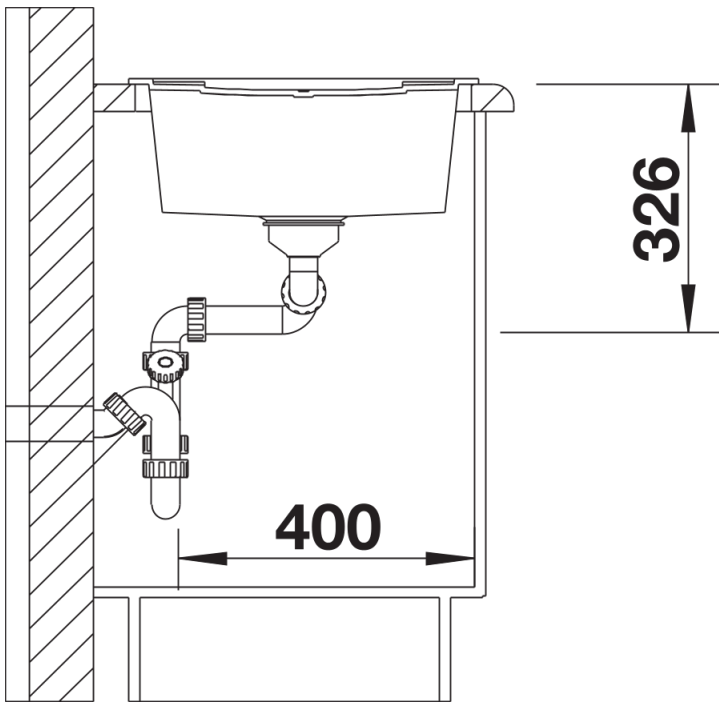

## 供货范围

---

- 下水组件 带水管，两个3.5英寸提篮

## 细节

---

俯视图

开孔

正视图

侧视图