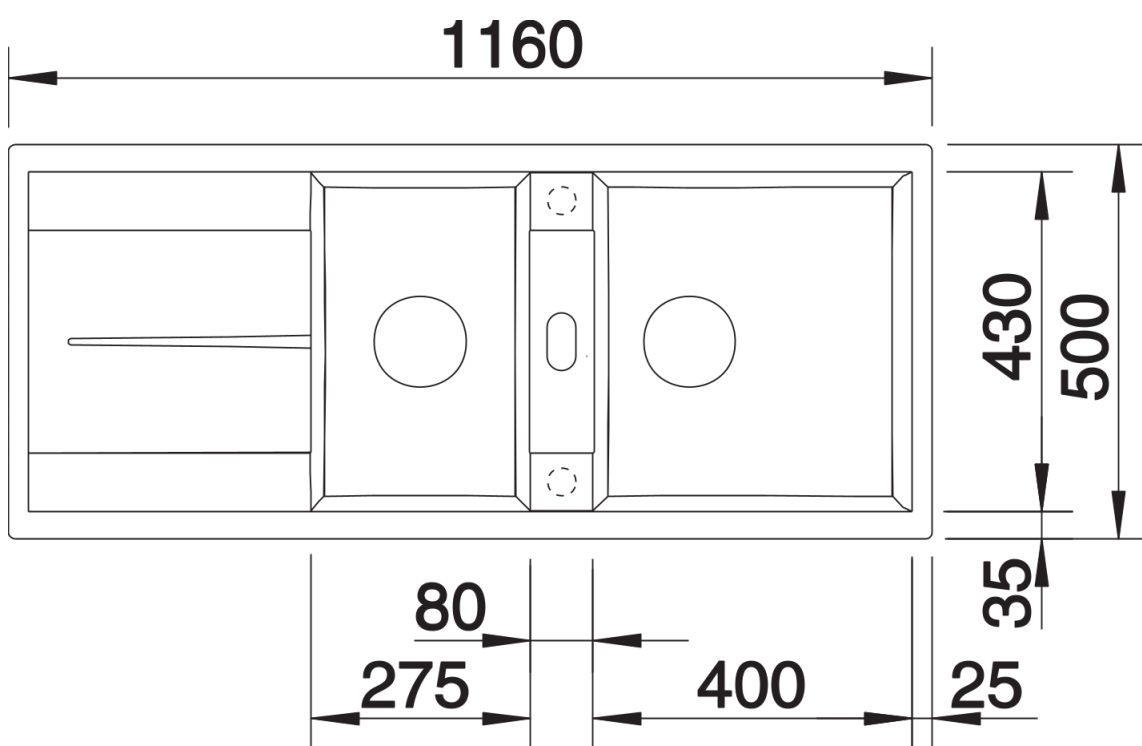

## 设计信息

---

- 可选配台控升级组件。

## 供货范围

---

- 下水组件 带水管，两个3.5英寸提篮

## 细节

---

俯视图

开孔

正视图

侧视图