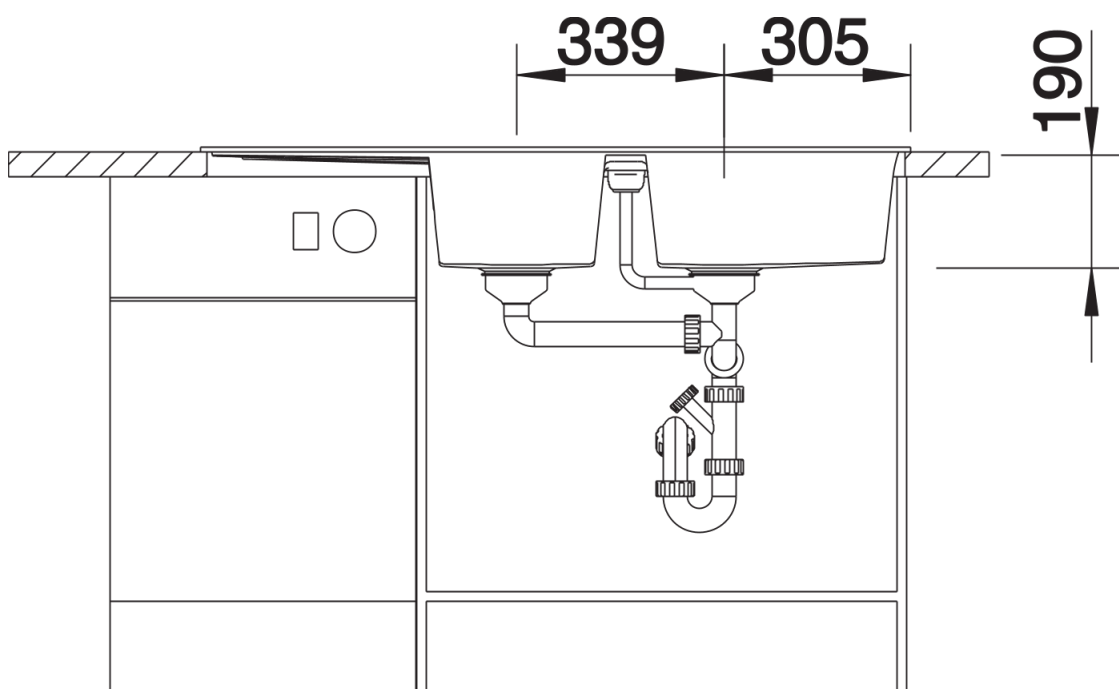

## 供货范围

---

- 下水组件 带水管，两个3.5英寸提篮

## 细节

---

俯视图

开孔

正视图

侧视图