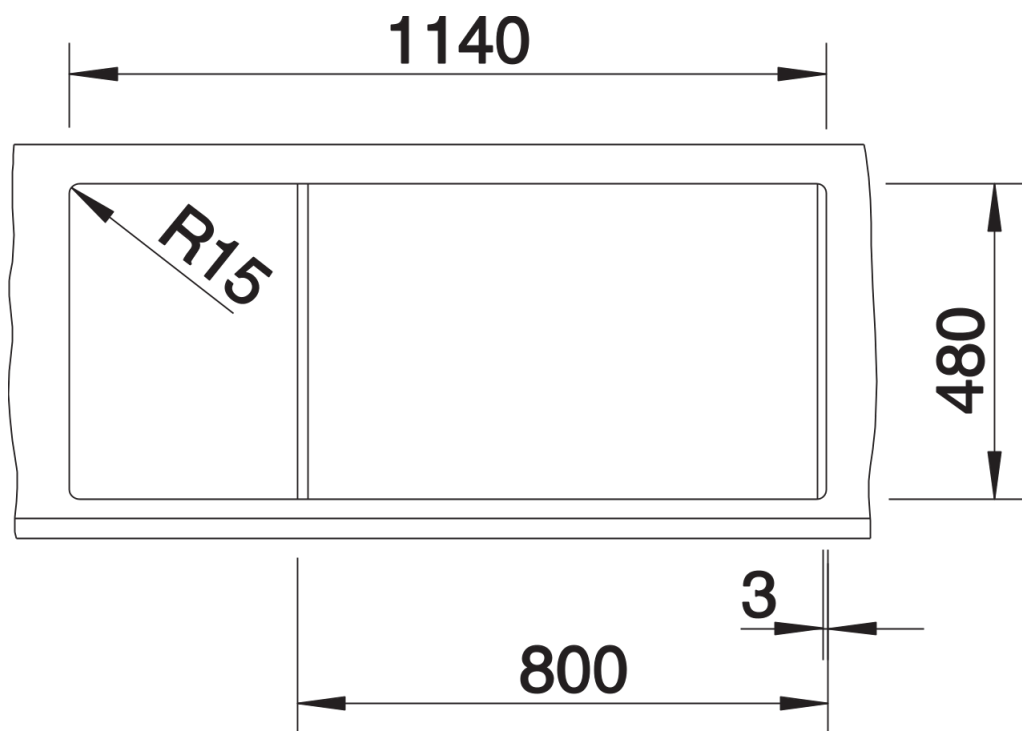

## 供货范围

---

- 下水组件 带水管，两个3.5英寸提篮

## 细节

---

俯视图

开孔

正视图

侧视图