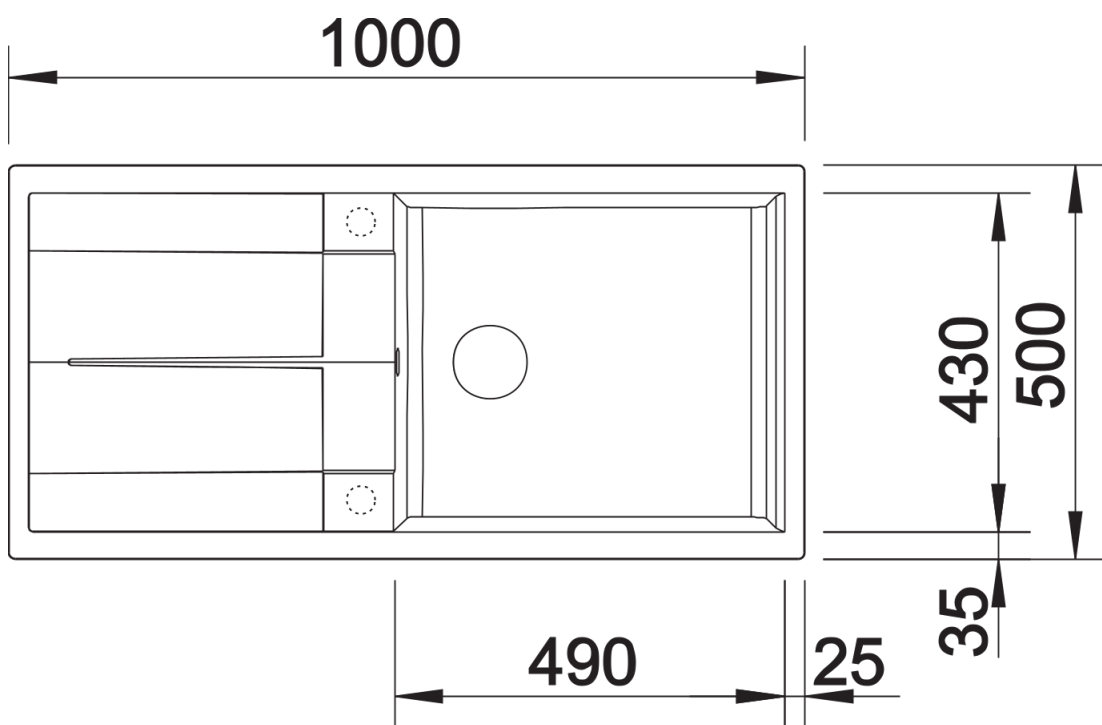

产品信息表 METRA XL 6 S

产品货号 515142

优势

- 外观年轻时尚，线条流畅，引人注目
- 水槽容量大且深，可轻松清洗餐具
- 边缘设计低调却不失美观
- 既可作台上盆，也可作台下盆安装
- 此款水槽可做为台上盆或台下盆安装

颜色

花岗岩 SILGRANIT 沥青色

可选颜色

- 沥青色
- 岩石灰色
- 铝金属色
- 珍珠灰色
- 白色
- 明黄色
- 香槟色
- 浅褐色
- 深褐色
- 咖啡色

供货范围

- 下水组件 带水管，3.5英寸提篮

细节

俯视图

开孔

正视图

侧视图