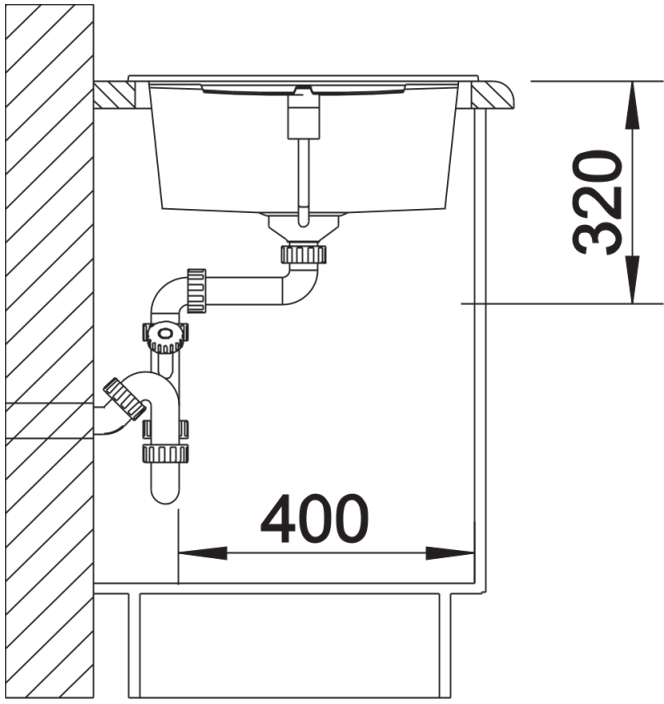

- 下水组件 带水管，3.5英寸提篮

细节

俯视图

开孔

正视图

侧视图