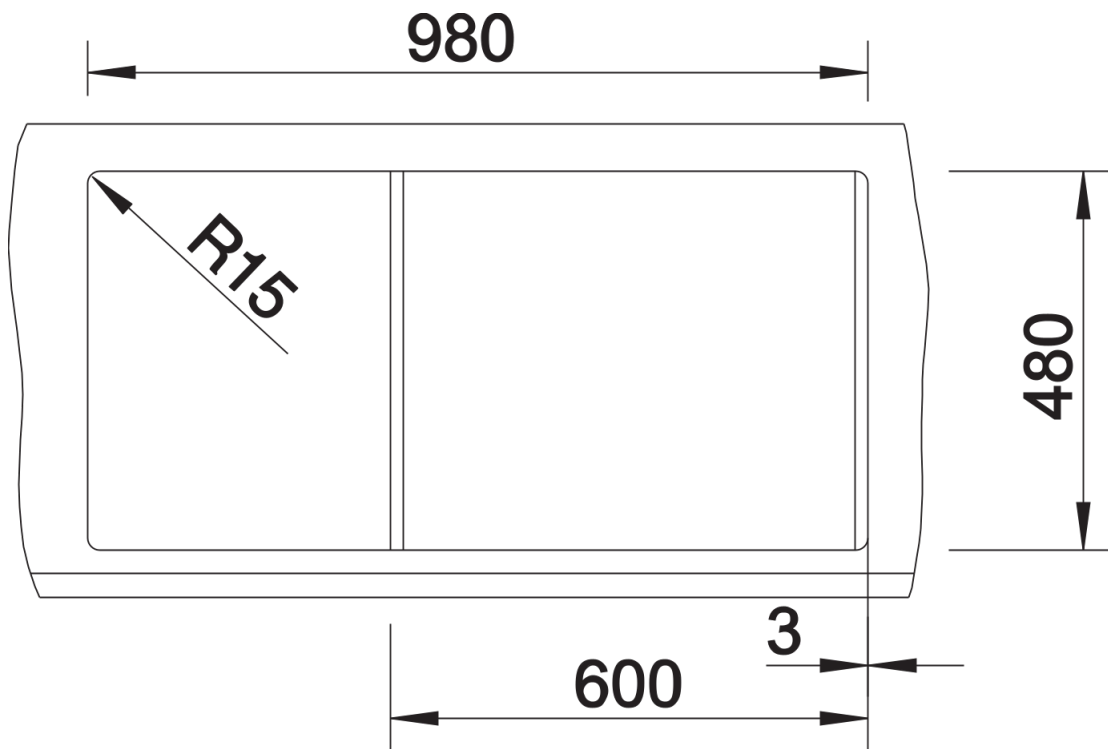

产品信息表 METRA XL 6 S

产品货号 515142

优势

- 外观年轻时尚，线条流畅，引人注目
- 水槽容量大且深，可轻松清洗餐具
- 边缘设计低调却不失美观
- 既可作台上盆，也可作台下盆安装
- 此款水槽可做为台上盆或台下盆安装

颜色

花岗岩 SILGRANIT 沥青色

可选颜色

- 沥青色
- 岩石灰色
- 铝金属色
- 珍珠灰色
- 白色
- 明黄色
- 香槟色
- 浅褐色
- 深褐色
- 咖啡色

供货范围

- 下水组件 带水管，3.5英寸提篮

细节

俯视图

开孔

正视图

侧视图