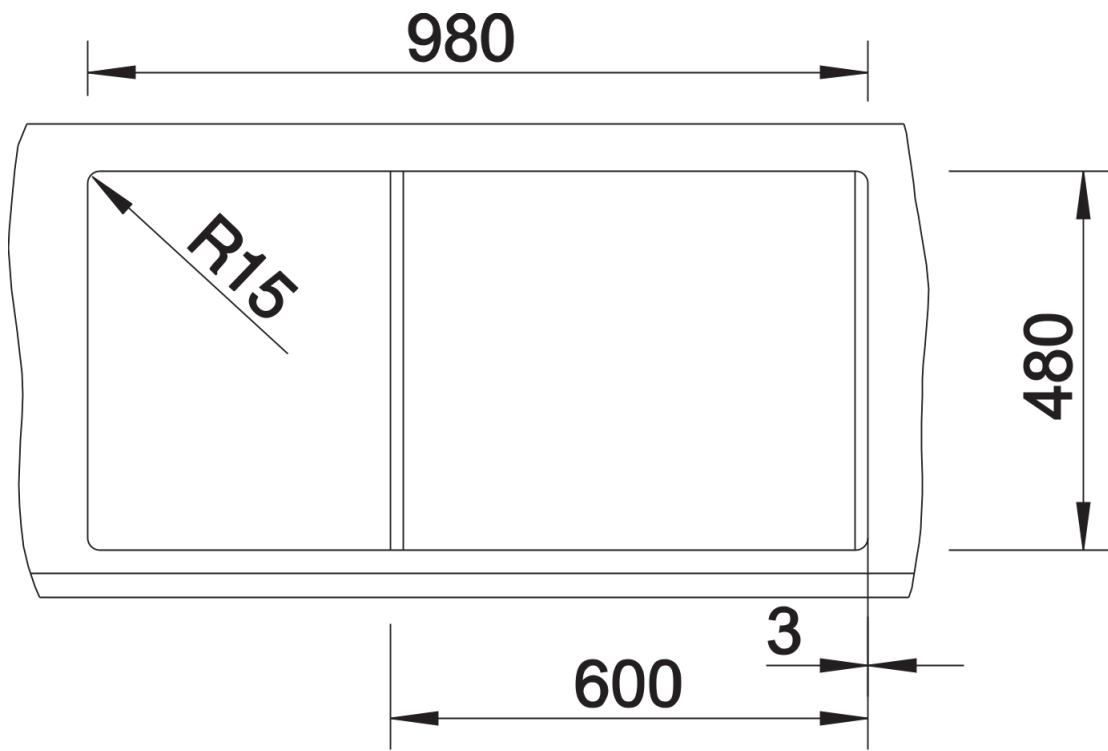

产品信息表 METRA XL 6 S

产品货号 525930

优势

- 外观年轻时尚，线条流畅，引人注目
- 水槽容量大，可轻松清洗餐具
- 宽大的沥水区，提升使用舒适度
- 超薄边缘、富有美感
- 盆可左右对换

颜色

花岗岩 SILGRANIT 尊曜黑

- 可选颜色
- 尊曜黑
 - 沥青色
 - 岩石灰色
 - 火岩灰
 - 铝金属色
 - 白色
 - 米雅白
 - 浅褐色
 - 咖啡色

供货范围

- 下水组件 带水管，3.5英寸提篮

细节

俯视图

开孔

正视图

侧视图