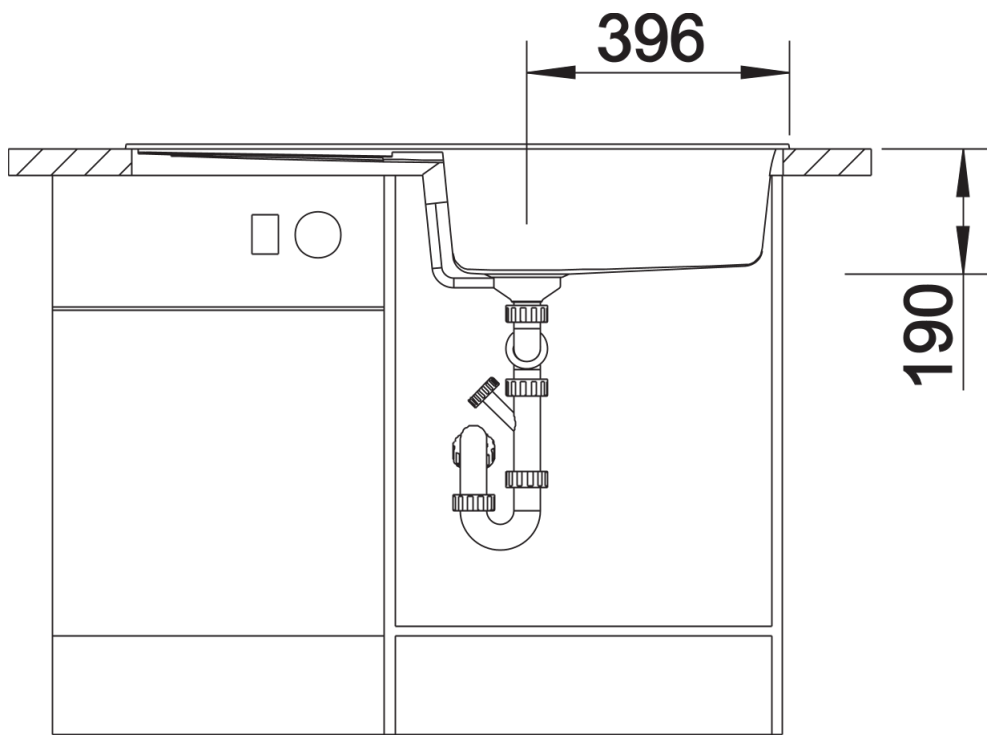

- 下水组件 带水管，3.5英寸提篮

细节

俯视图

开孔

正视图

侧视图