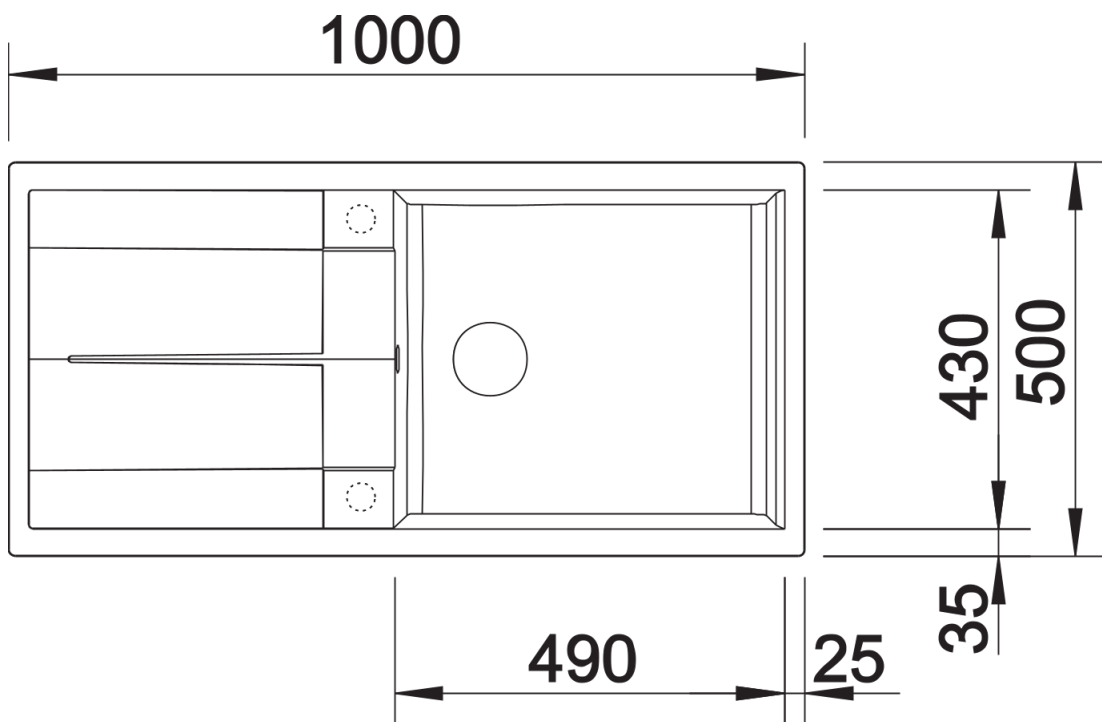

供货范围

- 下水组件 带水管，3.5英寸提篮

细节

俯视图