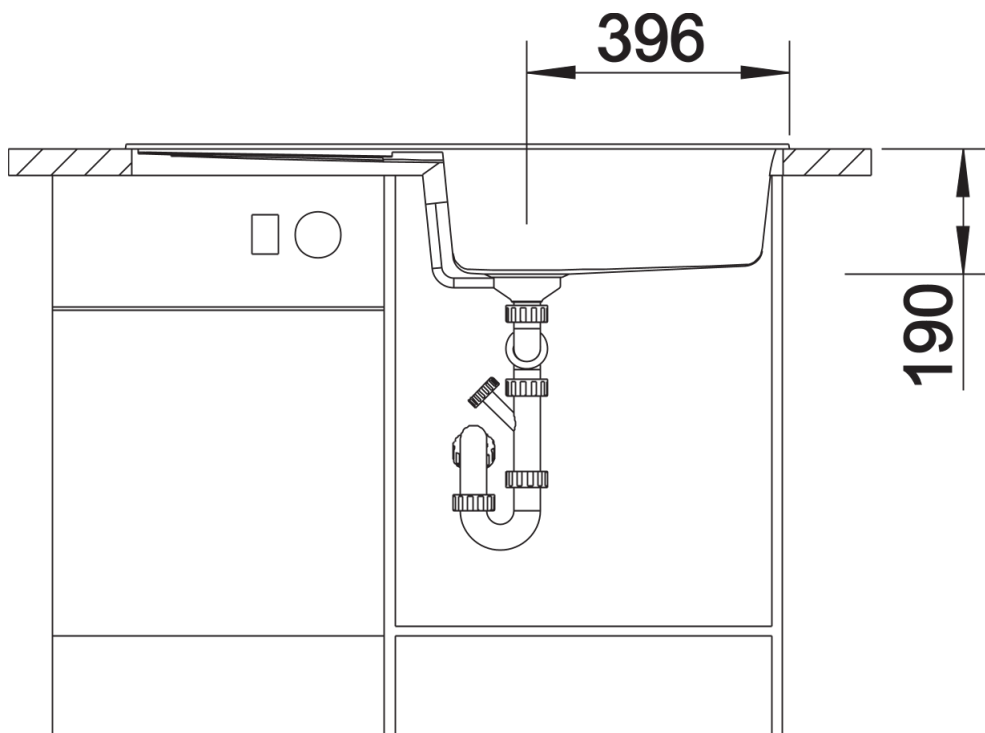

供货范围

- 下水组件 带水管，3.5英寸提篮

细节

俯视图

开孔

正视图

侧视图