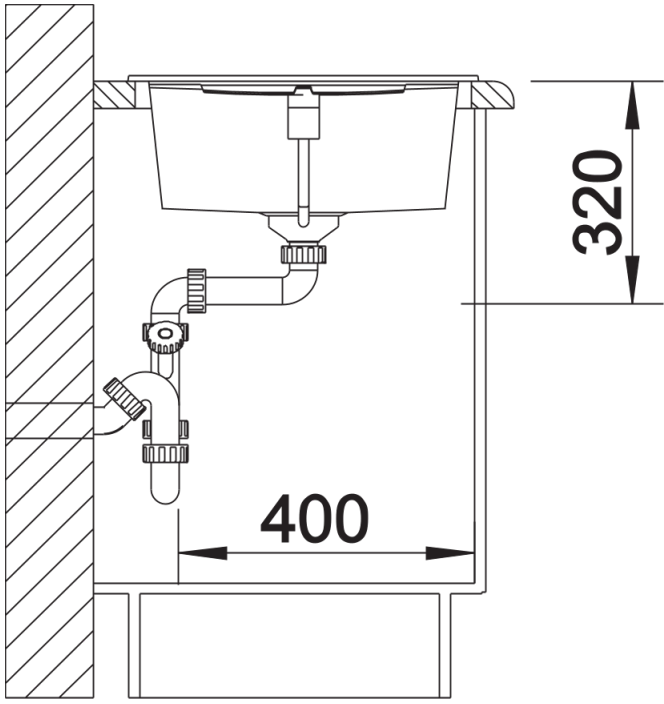

供货范围

- 下水组件 带水管，3.5英寸提篮

细节

俯视图

开孔

正视图

侧视图