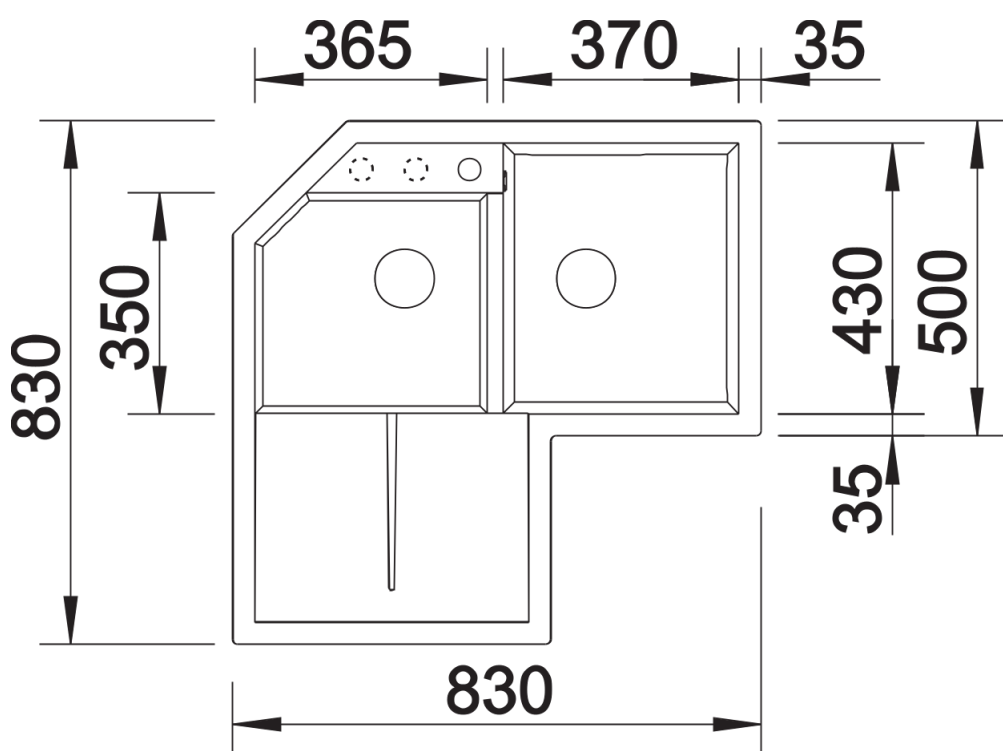

产品信息表 METRA 9 E

产品货号 515576

优势

- 外观年轻时尚，线条流畅，引人注目
- 宽大的主盆和辅盆保证橱柜拐角区域也获得最佳空间利用率
- 宽大的沥水板使用非常舒适

颜色

可选颜色

- 沥青色
- 岩石灰色
- 火岩灰
- 白色
- 米雅白
- 浅褐色
- 咖啡色

花岗岩 SILGRANIT 沥青色

设计信息

- 请使用模板开孔。

供货范围

- 下水组件 带水管，两个3.5英寸提篮

细节

俯视图

开孔

正视图

侧视图