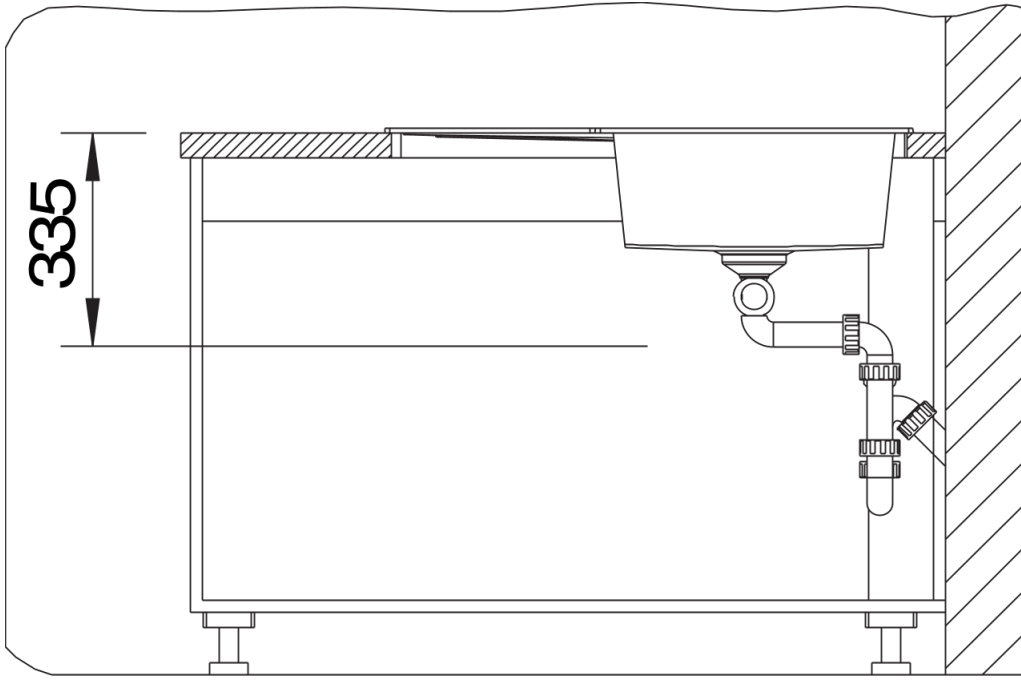

产品信息表 METRA 9 E

产品货号 515576

优势

- 外观年轻时尚，线条流畅，引人注目
- 宽大的主盆和辅盆保证橱柜拐角区域也获得最佳空间利用率
- 宽大的沥水板使用非常舒适

颜色

可选颜色

- 沥青色
- 岩石灰色
- 火岩灰
- 白色
- 米雅白
- 浅褐色
- 咖啡色

花岗岩 SILGRANIT 沥青色

设计信息

- 请使用模板开孔。

供货范围

- 下水组件 带水管，两个3.5英寸提篮

细节

俯视图

开孔

正视图

侧视图