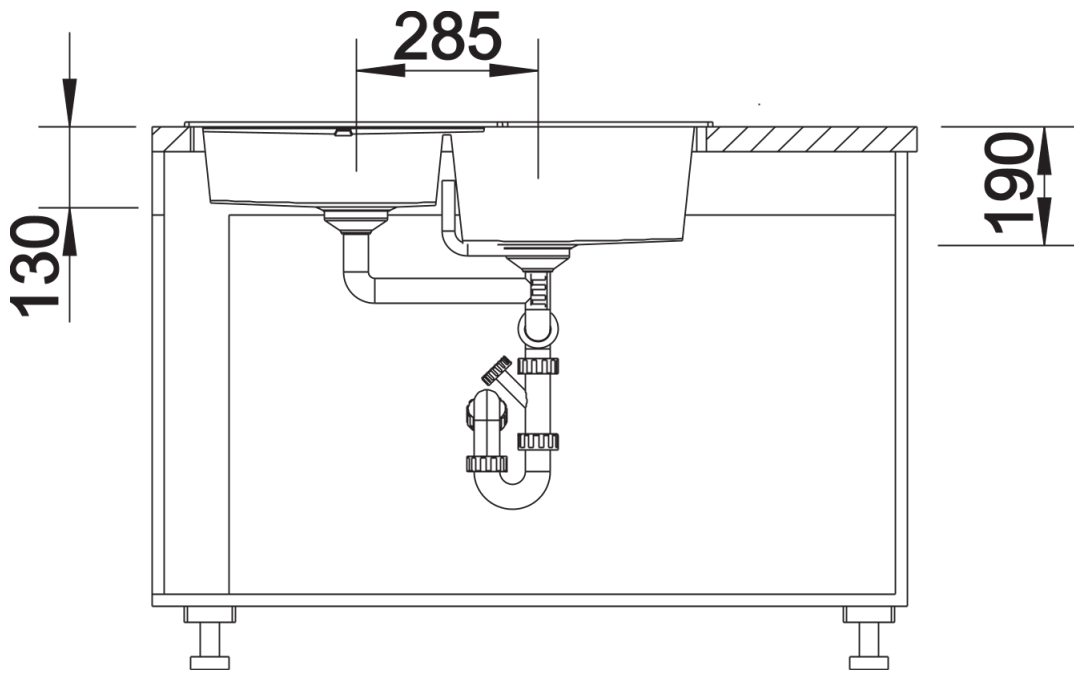

设计信息

- 请使用模板开孔。

供货范围

- 下水组件 带水管，两个3.5英寸提篮

细节

俯视图

开孔

正视图

侧视图