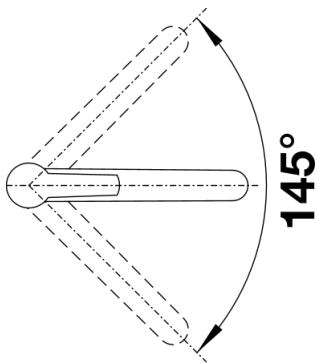

产品信息表 NEA-S

产品货号 520296

优势

- 简约设计
- 高出水嘴，即使往大锅和大花瓶中注水也很轻松
- 出水嘴可旋转360°，洗涤范围大大延伸
- 也有彩色款式可供选择，特别匹配彩色的花岗岩SILGRANI水槽

颜色

可选颜色

镀铬

galvanic 镀铬

供货范围

- 出水嘴可旋转145°
- 35毫米龙头孔
- 陶瓷阀芯-不锈钢护套喷洒软管
- 提供连接软管，长450毫米，配 $\frac{3}{8}$ 英寸螺母，安装简便
- 精准的水射流调节器/瀑布簇射装置，可有效减少水垢的发生
- 配有稳定板，增加龙头安装在不锈钢水槽上的稳固度
- LGA认证
- DVGW认证

细节

旋转范围

侧视图