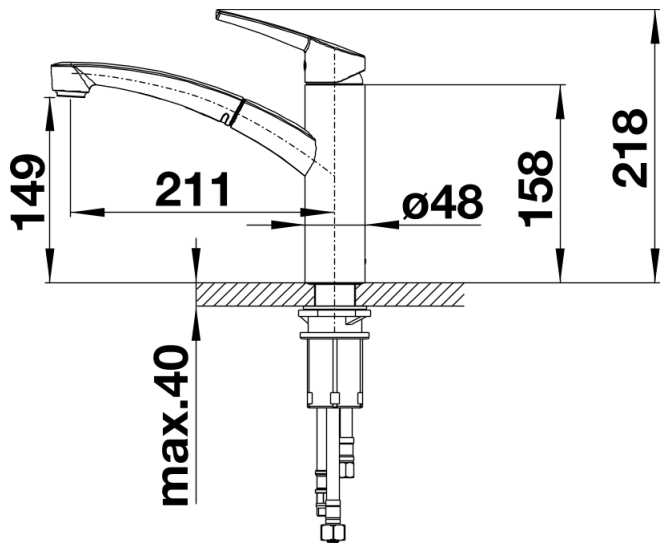

产品信息表 NEA-S

产品货号 520296

优势

- 简约设计
- 高出水嘴，即使往大锅和大花瓶中注水也很轻松
- 出水嘴可旋转360°，洗涤范围大大延伸
- 也有彩色款式可供选择，特别匹配彩色的花岗岩SILGRANI水槽

颜色

可选颜色

镀铬

galvanic 镀铬

供货范围

- 出水嘴可旋转145°
- 35毫米龙头孔
- 陶瓷阀芯-不锈钢护套喷洒软管
- 提供连接软管，长450毫米，配 $\frac{3}{8}$ 英寸螺母，安装简便
- 精准的水射流调节器/瀑布簇射装置，可有效减少水垢的发生
- 配有稳定板，增加龙头安装在不锈钢水槽上的稳固度
- LGA认证
- DVGW认证

细节

旋转范围

侧视图