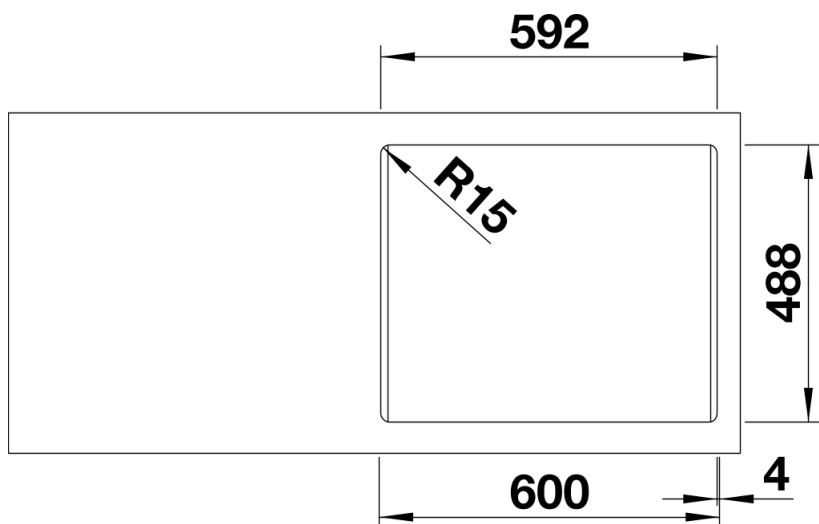

产品信息表 PALONA 6

产品货号 520929

优势

- 现代厨房设计，纯粹简约
- 低调的边缘设计
- 宽而深的大单槽，龙头安装区域贯穿水槽
- 安全卫生：C-overflow隐形溢水口
- 适合于60厘米橱柜
- 适合于60厘米水槽柜

颜色

可选颜色

- 黑色
- 深灰色
- 铝灰色
- 高光水晶白色
- 亚光白色
- 高光米色
- 明黄色

陶瓷 PuraPlus 黑色

供货范围

- 下水组件 带水管，3.5英寸提篮，配台控

细节

俯视图

开孔

正视图

侧视图