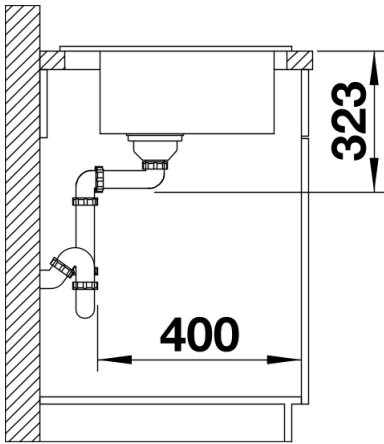

供货范围

- 下水组件 带水管，3.5英寸提篮，配台控

细节

俯视图

开孔

正视图

侧视图