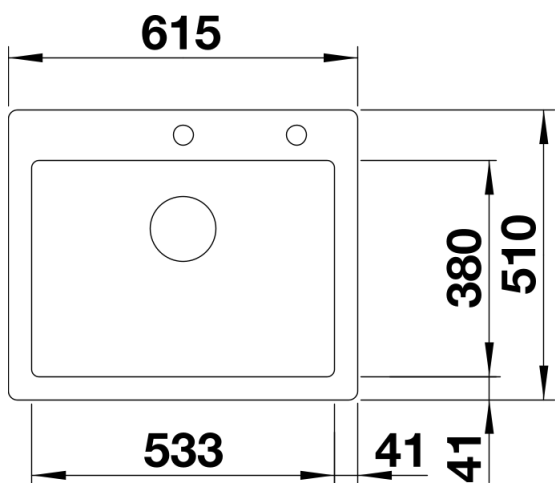

产品信息表 PALONA 6

产品货号 520929

优势

- 现代厨房设计，纯粹简约
- 低调的边缘设计
- 宽而深的大单槽，龙头安装区域贯穿水槽
- 安全卫生：C-overflow隐形溢水口
- 适合于60厘米橱柜
- 适合于60厘米水槽柜

颜色

可选颜色

- 黑色
- 深灰色
- 铝灰色
- 高光水晶白色
- 亚光白色
- 高光米色
- 明黄色

陶瓷 PuraPlus 黑色

供货范围

- 下水组件 带水管，3.5英寸提篮，配台控

细节

俯视图

开孔

正视图

侧视图