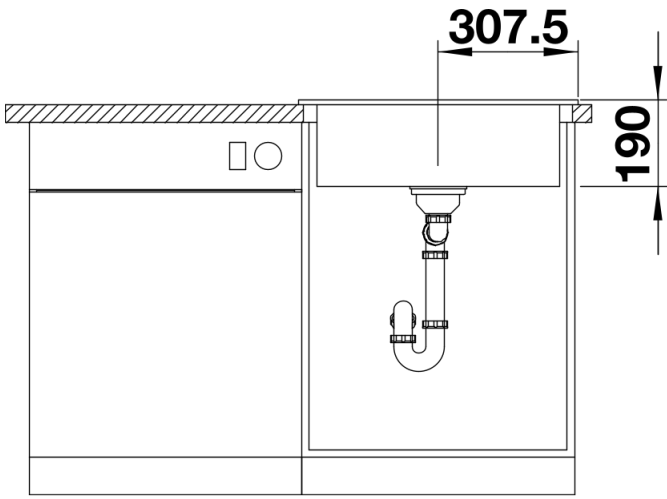

产品信息表 PALONA 6

产品货号 520929

优势

- 现代厨房设计，纯粹简约
- 低调的边缘设计
- 宽而深的大单槽，龙头安装区域贯穿水槽
- 安全卫生：C-overflow隐形溢水口
- 适合于60厘米橱柜
- 适合于60厘米水槽柜

颜色

可选颜色

- 黑色
- 深灰色
- 铝灰色
- 高光水晶白色
- 亚光白色
- 高光米色
- 明黄色

陶瓷 PuraPlus 黑色

供货范围

- 下水组件 带水管，3.5英寸提篮，配台控

细节

俯视图

开孔

正视图

侧视图