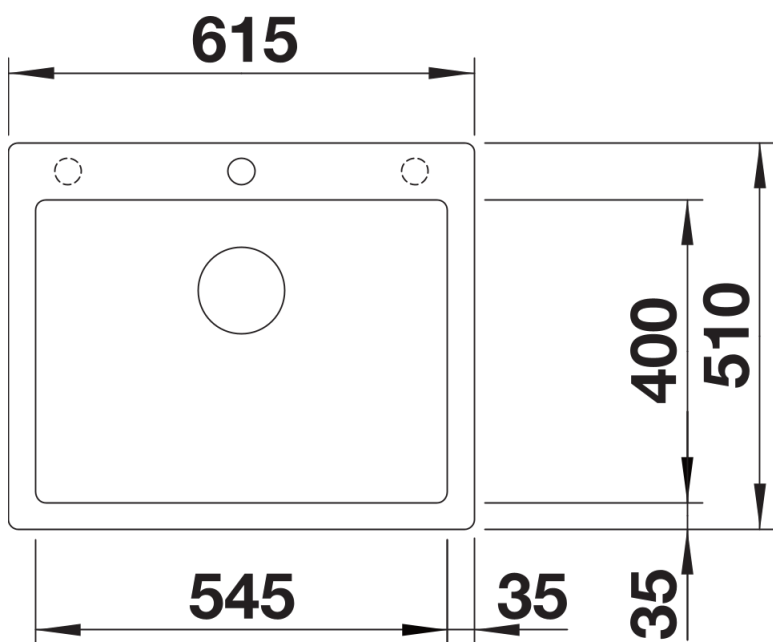

花岗岩 SILGRANIT 尊曜黑

设计信息

- 可选配白蜡木复合切菜板。当厨房龙头直径小于48毫米时，切菜板只可放在盆体边缘上。

供货范围

- 下水组件 带水管，3.5英寸 InFino 下水提篮

细节

俯视图

开孔

正视图

侧视图