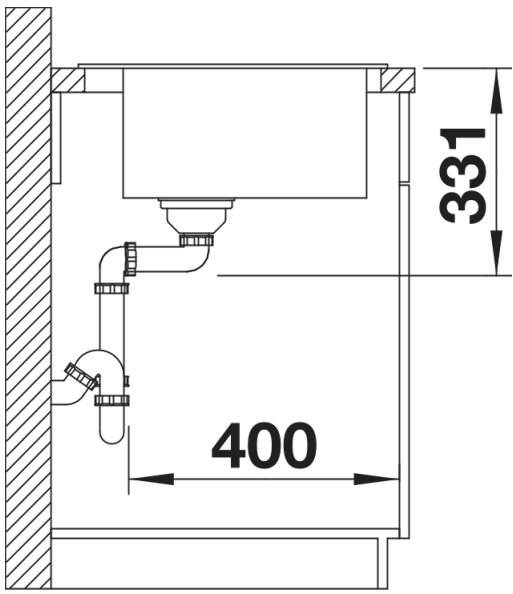

花岗岩 SILGRANIT 尊曜黑

设计信息

- 可选配白蜡木复合切菜板。当厨房龙头直径小于48毫米时，切菜板只可放在盆体边缘上。

供货范围

- 下水组件 带水管，3.5英寸 InFino 下水提篮

细节

俯视图

开孔

正视图

侧视图