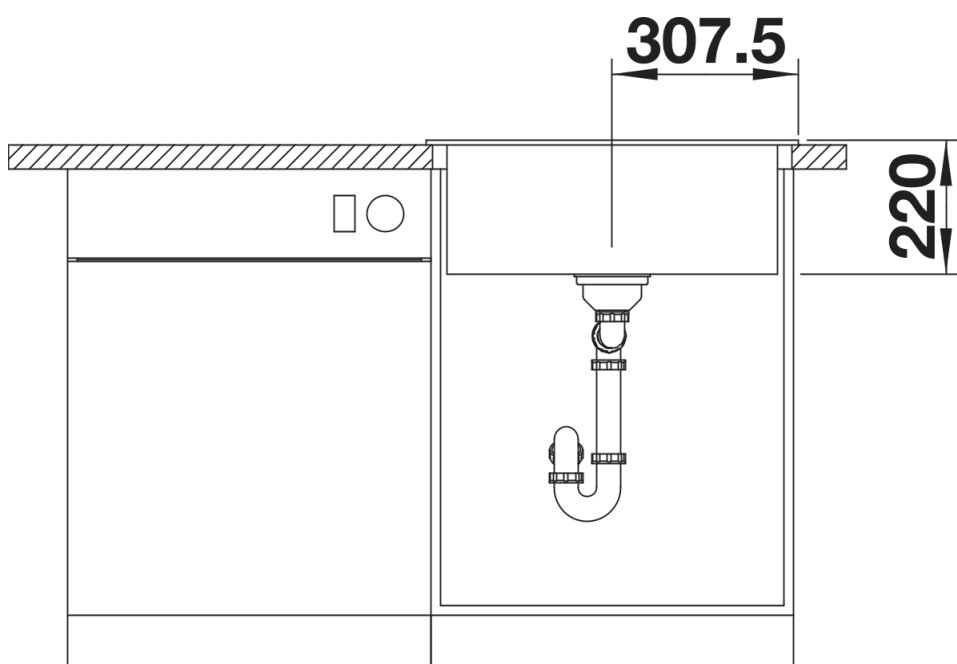

产品信息表 PLEON 6

产品货号 525953

优势

- 优雅的线条感，经典的设计
- 容量超大的单盆水槽，盆体深度较大
- 一体式、宽敞的龙头安装区域
- 水槽边缘与龙头安装区域一体成型，无缝，易于打理
- 配备优质配件：C-overflow 隐形溢水口和InFino 下水提篮 - 优雅嵌入且易打理

颜色

可选颜色

- 尊曜黑
- 沥青色
- 岩石灰色
- 火岩灰
- 铝金属色
- 白色
- 米雅白
- 浅褐色
- 咖啡色

花岗岩 SILGRANIT 尊曜黑

设计信息

- 可选配白蜡木复合切菜板。当厨房龙头直径小于48毫米时，切菜板只可放在盆体边缘上。

供货范围

- 下水组件 带水管，3.5英寸 InFino 下水提篮

细节

俯视图

开孔

正视图

侧视图