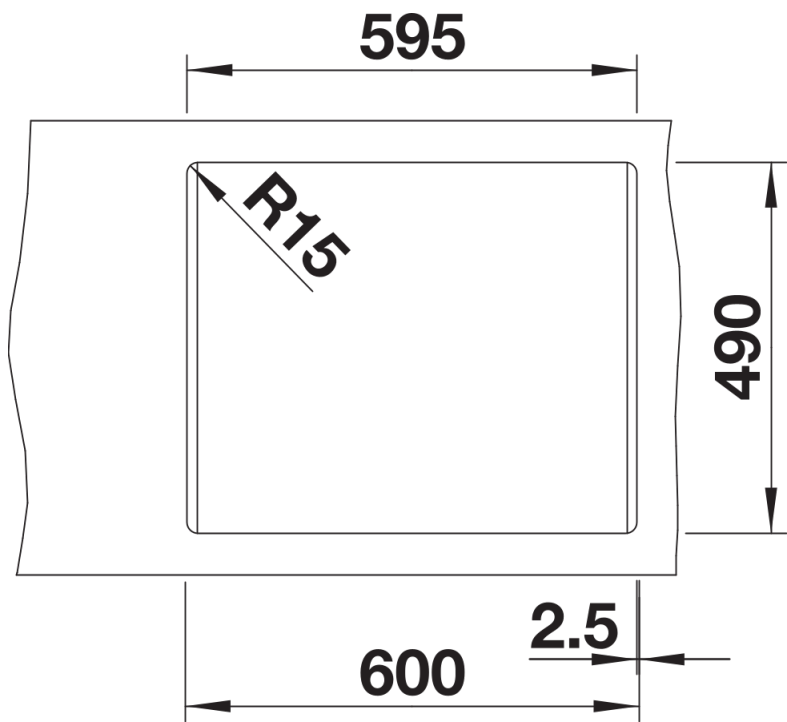

花岗岩 SILGRANIT 尊曜黑

设计信息

- 可选配白蜡木复合切菜板。当厨房龙头直径小于48毫米时，切菜板只可放在盆体边缘上。

供货范围

- 下水组件 带水管，3.5英寸 InFino 下水提篮

细节

俯视图

开孔

正视图

侧视图