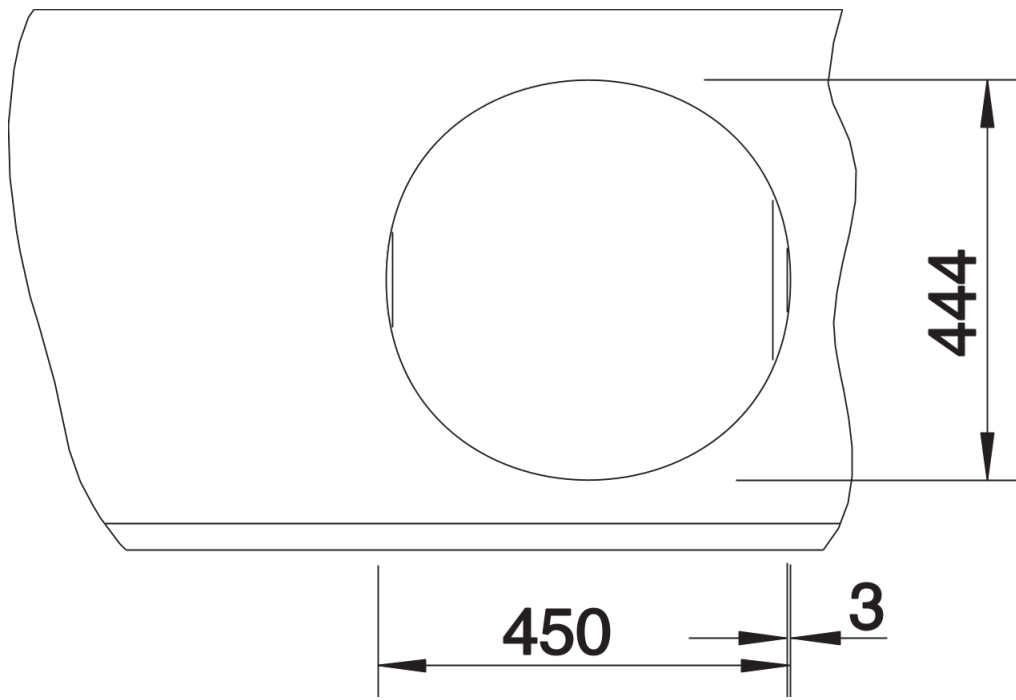

## 产品信息表 RONDOSOL

产品货号 513306

优势

---

- 经典水槽设计
- 满足大众需求却不失个性化
- 可选配件包括木质切菜板、不锈钢滤水篮

供货范围

---

- 下水组件，3.5英寸提篮

细节

---

俯视图

开孔

正视图

侧视图