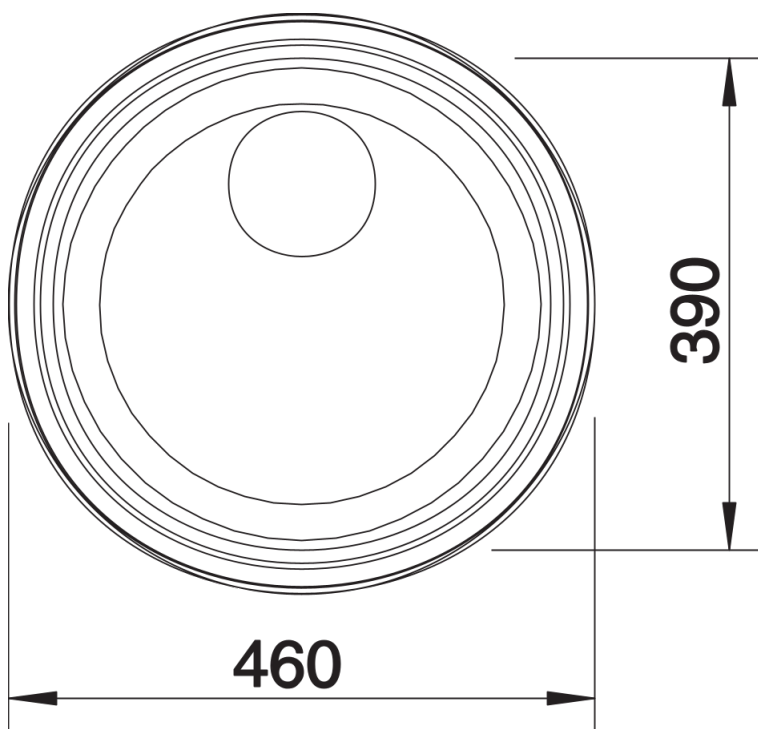

## 产品信息表 RONDOSOL

产品货号 513306

优势

---

- 经典水槽设计
- 满足大众需求却不失个性化
- 可选配件包括木质切菜板、不锈钢滤水篮

供货范围

---

- 下水组件，3.5英寸提篮

细节

---

俯视图

开孔

正视图

侧视图