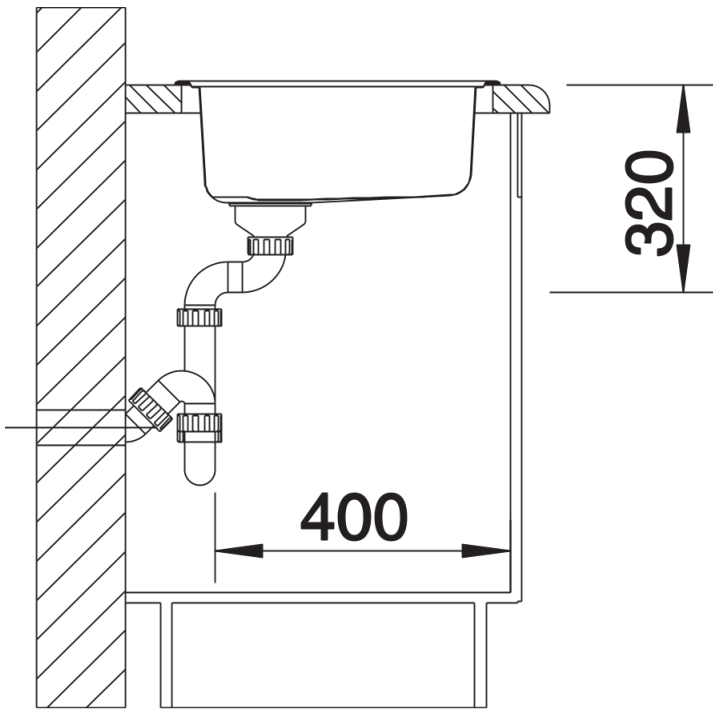

产品信息表 RONDOSOL

产品货号 513306

优势

- 经典水槽设计
- 3.5英寸提篮
- 可选配件

设计信息

- 采用台下式安装且无突出水槽边缘的情况下，
台面开孔应为424毫米。

所有安装方式的开孔数据可从我们的官网下载获得。

供货范围

- 下水组件 带水管，3.5 英寸提篮，密封胶条

细节

俯视图

开孔

正视图

侧视图