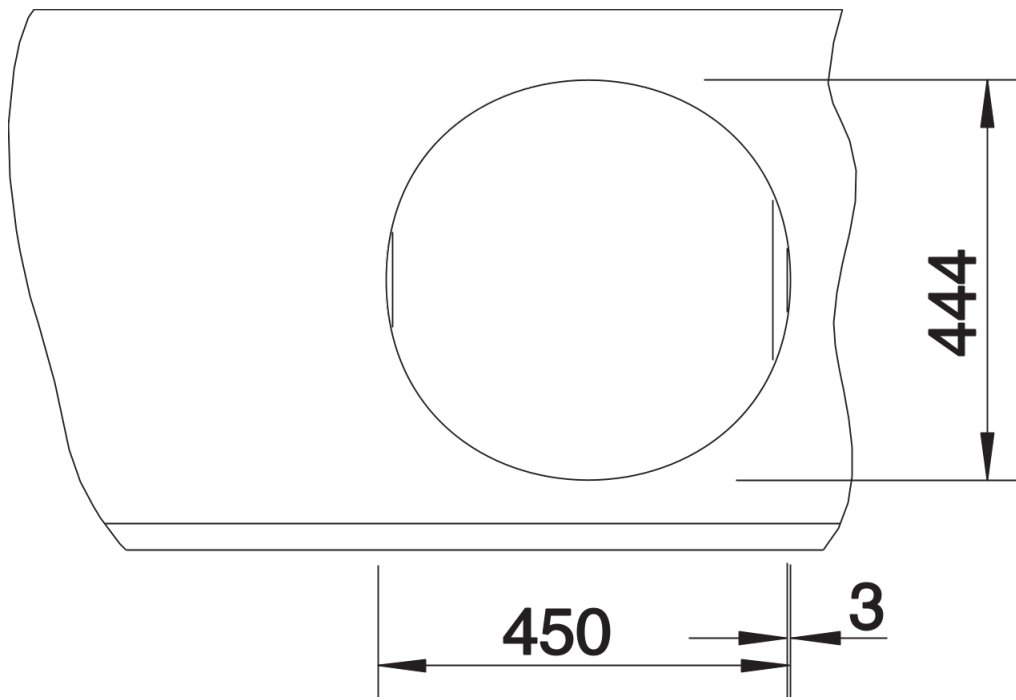

产品信息表 RONDOSOL

产品货号 513306

优势

- 经典水槽设计
- 3.5英寸提篮
- 可选配件

设计信息

- 采用台下式安装且无突出水槽边缘的情况下，
台面开孔应为424毫米。

所有安装方式的开孔数据可从我们的官网下载获得。

供货范围

- 下水组件 带水管，3.5 英寸提篮，密封胶条

细节

俯视图

开孔

正视图

侧视图