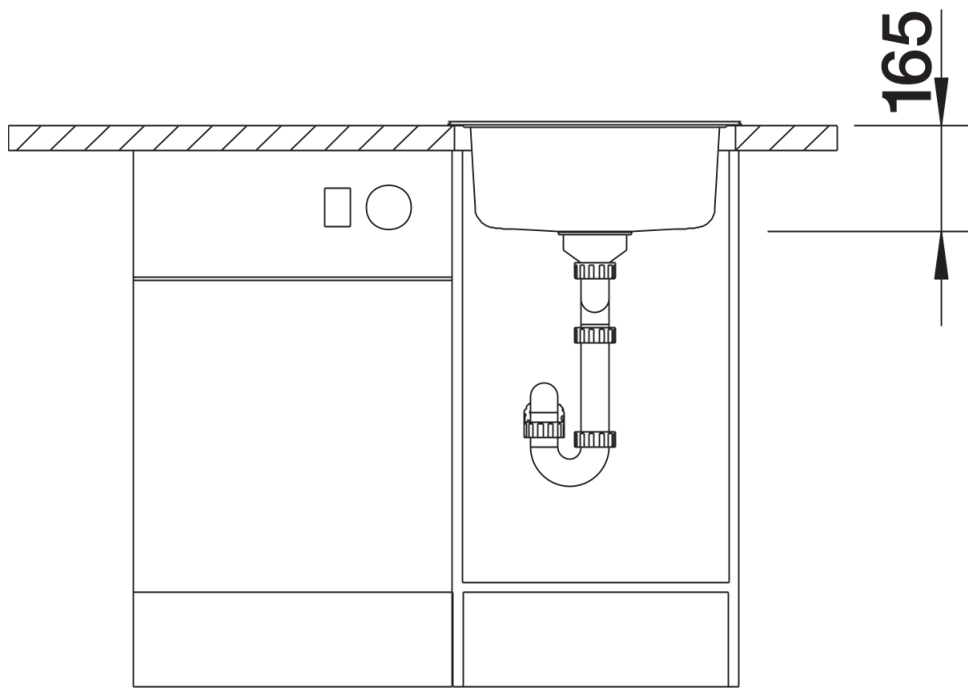

产品信息表 RONDOSOL

产品货号 513306

优势

- 经典水槽设计
- 3.5英寸提篮
- 可选配件

设计信息

- 采用台下式安装且无突出水槽边缘的情况下，
台面开孔应为424毫米。

所有安装方式的开孔数据可从我们的官网下载获得。

供货范围

- 下水组件 带水管，3.5 英寸提篮，密封胶条

细节

俯视图

开孔

正视图

侧视图