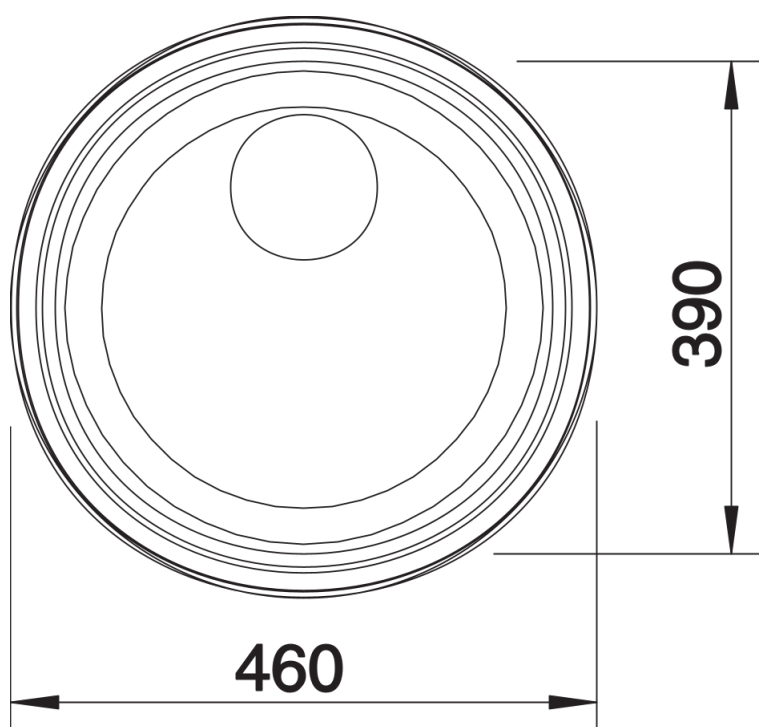

产品信息表 RONDOSOL

产品货号 513306

优势

- 经典水槽设计
- 3.5英寸提篮
- 可选配件

设计信息

- 采用台下式安装且无突出水槽边缘的情况下，
台面开孔应为424毫米。

所有安装方式的开孔数据可从我们的官网下载获得。

供货范围

- 下水组件 带水管，3.5 英寸提篮，密封胶条

细节

俯视图

开孔

正视图

侧视图