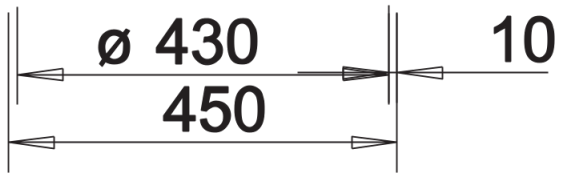

产品信息表 BLANCORONDO

产品货号 511629

优势

- 容量超大
- 可选配件包括多功能滤水篮

颜色

- 可选颜色
- 沥青色
 - 岩石灰色
 - 铝金属色
 - 珍珠灰色
 - 白色
 - 明黄色
 - 香槟色
 - 浅褐色
 - 深褐色
 - 咖啡色

花岗岩 SILGRANIT 沥青色

供货范围

- 下水组件 带水管，3.5英寸提篮

细节

俯视图

开孔

正视图

侧视图