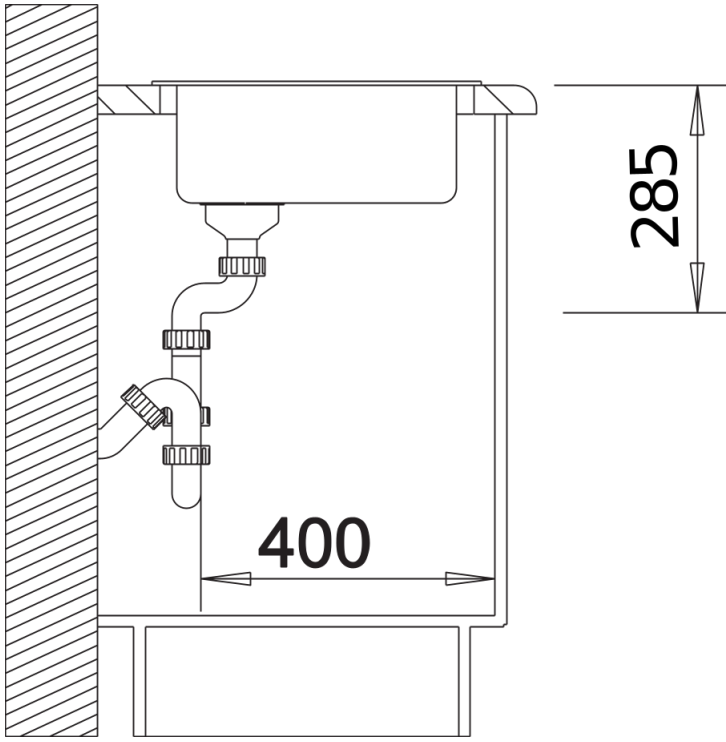

- 下水组件 带水管，3.5英寸提篮

细节

俯视图

开孔

正视图

侧视图