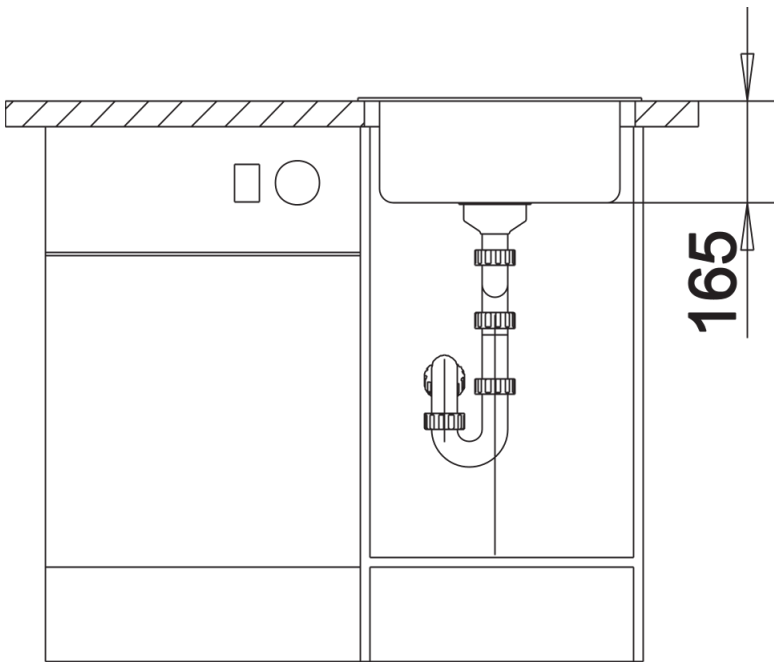

- 下水组件 带水管，3.5英寸提篮

细节

俯视图

开孔

正视图

侧视图