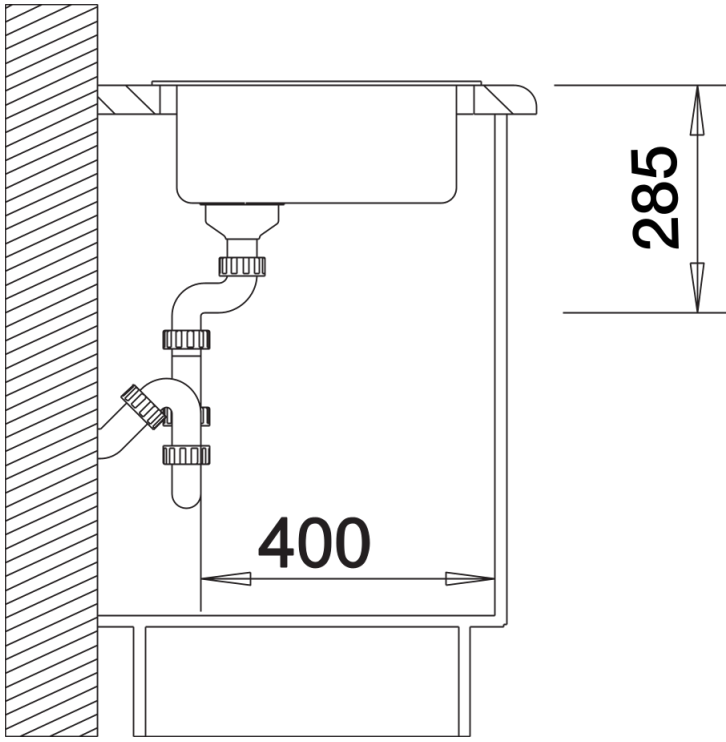

## 设计信息

---

- 用来在层压板上安装厨房龙头、台控或皂液器的密封条，  
请参阅第386页。<br>台下盆款式请参阅第43和386页。

## 供货范围

---

- 下水组件 带水管，3.5英寸提篮

## 细节

---

俯视图

开孔

正视图

侧视图