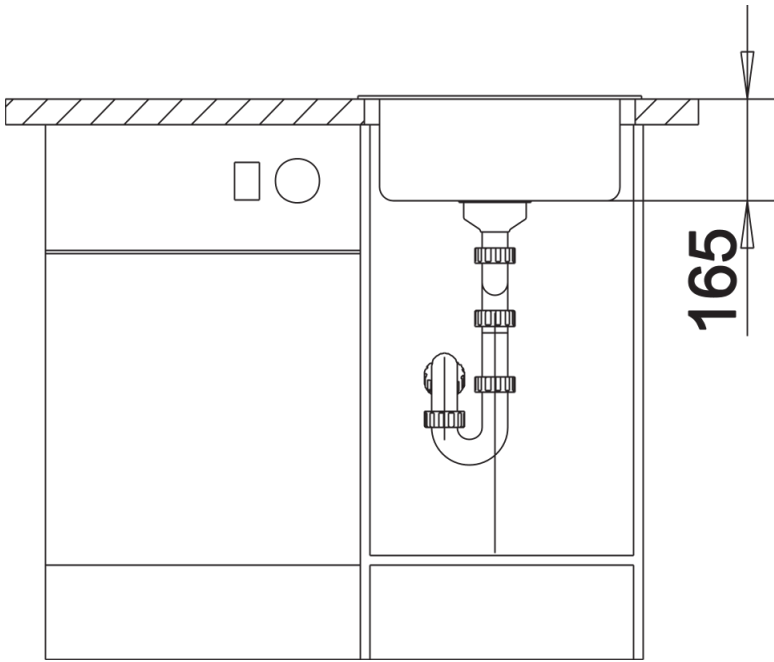

## 设计信息

---

- 用来在层压板上安装厨房龙头、台控或皂液器的密封条，  
请参阅第386页。<br>台下盆款式请参阅第43和386页。

## 供货范围

---

- 下水组件 带水管，3.5英寸提篮

## 细节

---

俯视图

开孔

正视图

侧视图