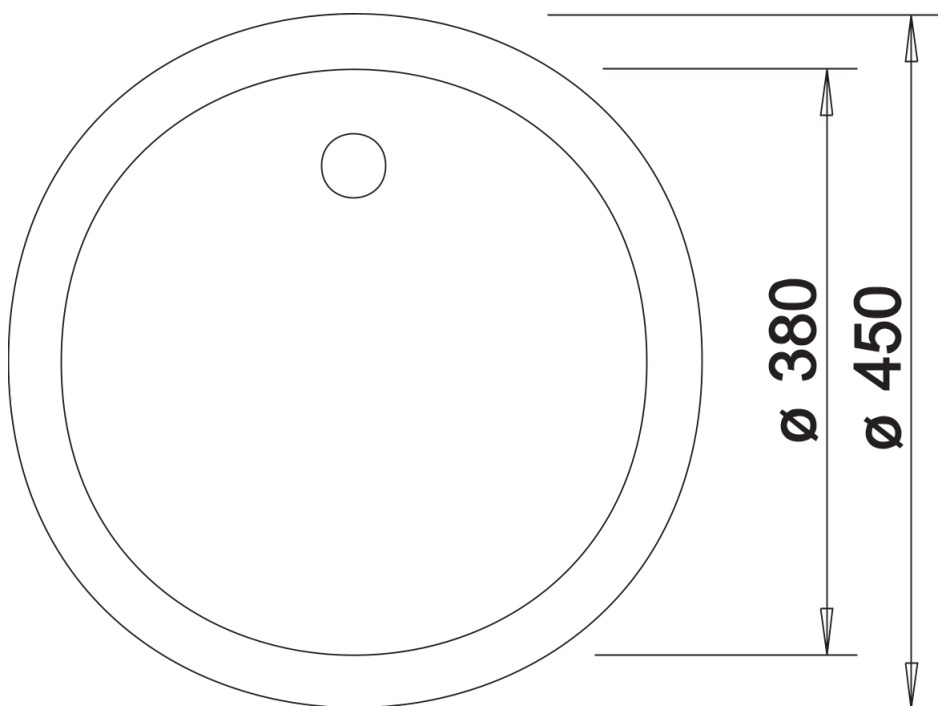

## 设计信息

---

- 用来在层压板上安装厨房龙头、台控或皂液器的密封条，  
请参阅第386页。<br>台下盆款式请参阅第43和386页。

## 供货范围

---

- 下水组件 带水管，3.5英寸提篮

## 细节

---

俯视图

开孔

正视图

侧视图