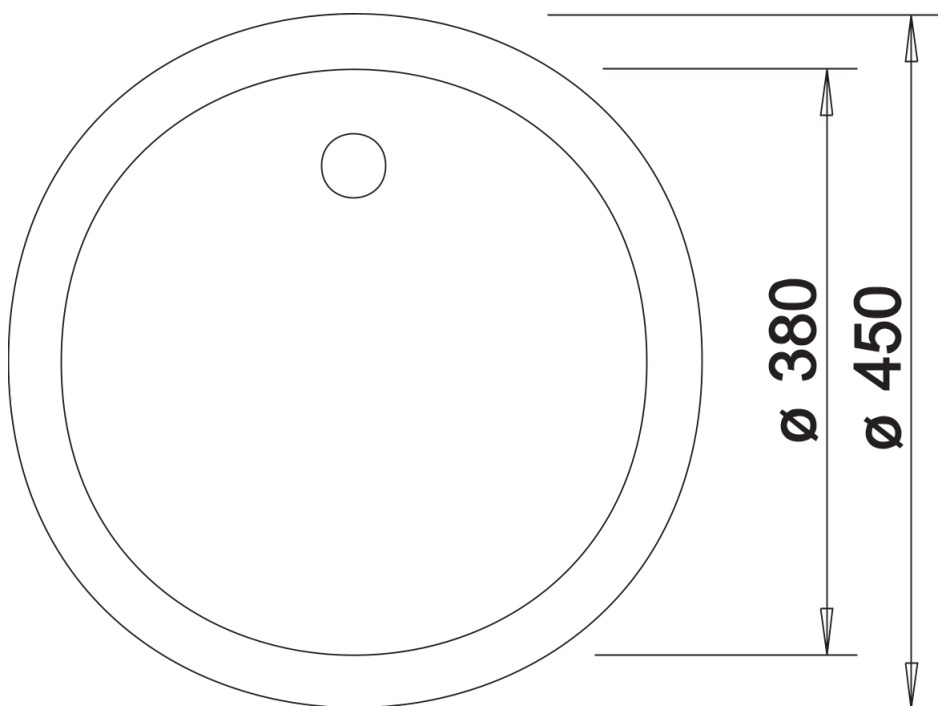

火岩灰

白色

米雅白

咖啡色

花岗岩 SILGRANIT 咖啡色

设计信息

- 用来在层压板上安装厨房龙头、台控或皂液器的密封条，
请参阅第386页。
台下盆款式请参阅第43和386页。

供货范围

- 下水组件 带水管，3.5英寸提篮

细节

俯视图

开孔

正视图

侧视图