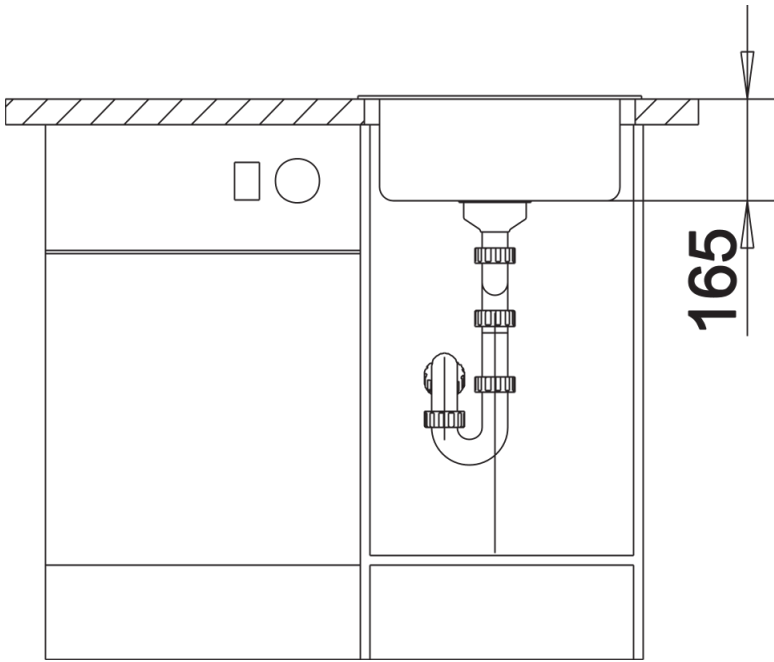

火岩灰

白色

米雅白

咖啡色

花岗岩 SILGRANIT 咖啡色

设计信息

- 用来在层压板上安装厨房龙头、台控或皂液器的密封条，
请参阅第386页。
台下盆款式请参阅第43和386页。

供货范围

- 下水组件 带水管，3.5英寸提篮

细节

俯视图

开孔

正视图

侧视图