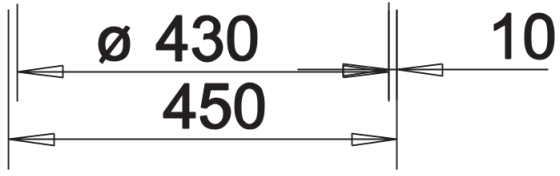

火岩灰

白色

米雅白

咖啡色

花岗岩 SILGRANIT 咖啡色

设计信息

- 用来在层压板上安装厨房龙头、台控或皂液器的密封条，
请参阅第386页。
台下盆款式请参阅第43和386页。

供货范围

- 下水组件 带水管，3.5英寸提篮

细节

俯视图

开孔

正视图

侧视图