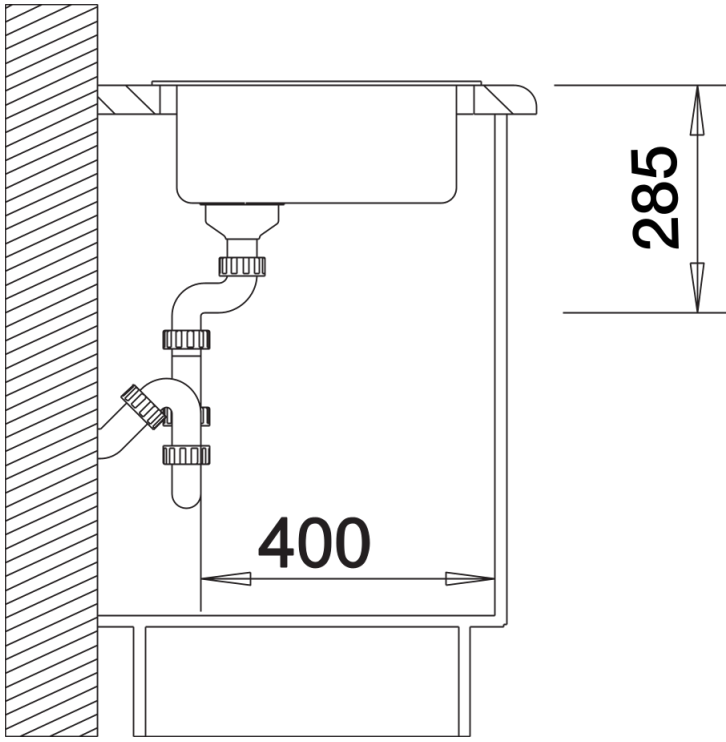

火岩灰

白色

米雅白

咖啡色

花岗岩 SILGRANIT 咖啡色

设计信息

- 用来在层压板上安装厨房龙头、台控或皂液器的密封条，
请参阅第386页。
台下盆款式请参阅第43和386页。

供货范围

- 下水组件 带水管，3.5英寸提篮

细节

俯视图

开孔

正视图

侧视图