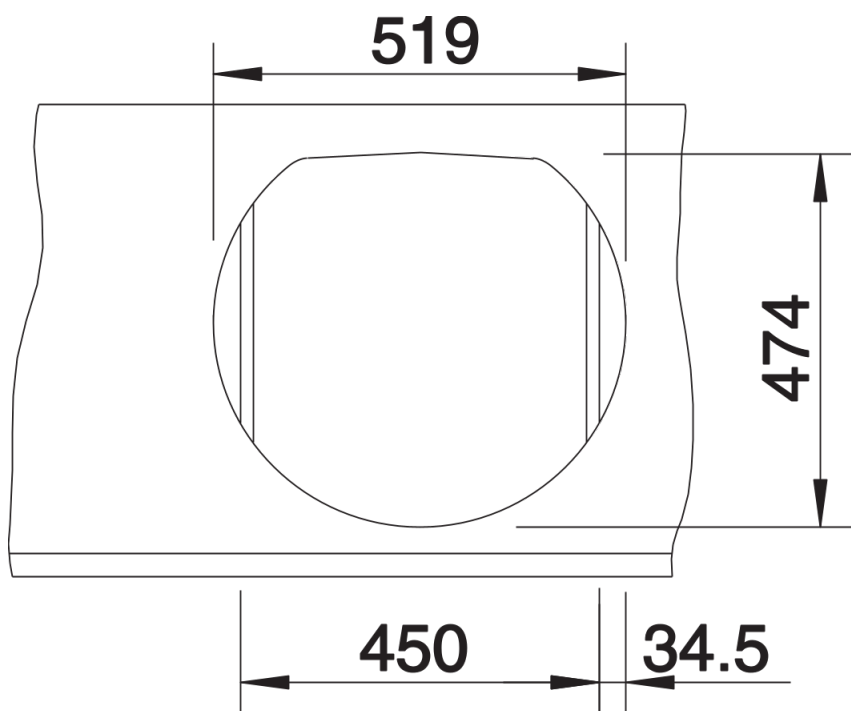

产品信息表 RONDOVAL

产品货号 513314

优势

- 经典设计
- 水槽容量大且深
- 实用的龙头安装区域 (方便安装龙头和皂液器等)
- 款式时尚，功能多样
- 可选配件：山榉木木质切菜板和不锈钢滤水篮

供货范围

- 下水组件，3.5英寸提篮

细节

俯视图

开孔

正视图

侧视图