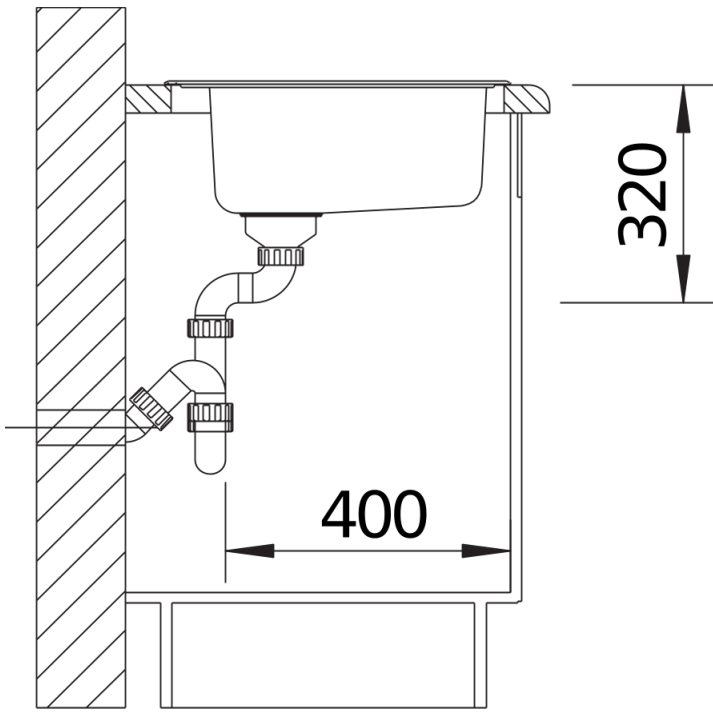

产品信息表 RONDOVAL

产品货号 513314

优势

- 经典设计
- 水槽容量大且深
- 实用的龙头安装区域 (方便安装龙头和皂液器等)
- 款式时尚，功能多样
- 可选配件：山榉木木质切菜板和不锈钢滤水篮

供货范围

- 下水组件，3.5英寸提篮

细节

俯视图

开孔

正视图

侧视图