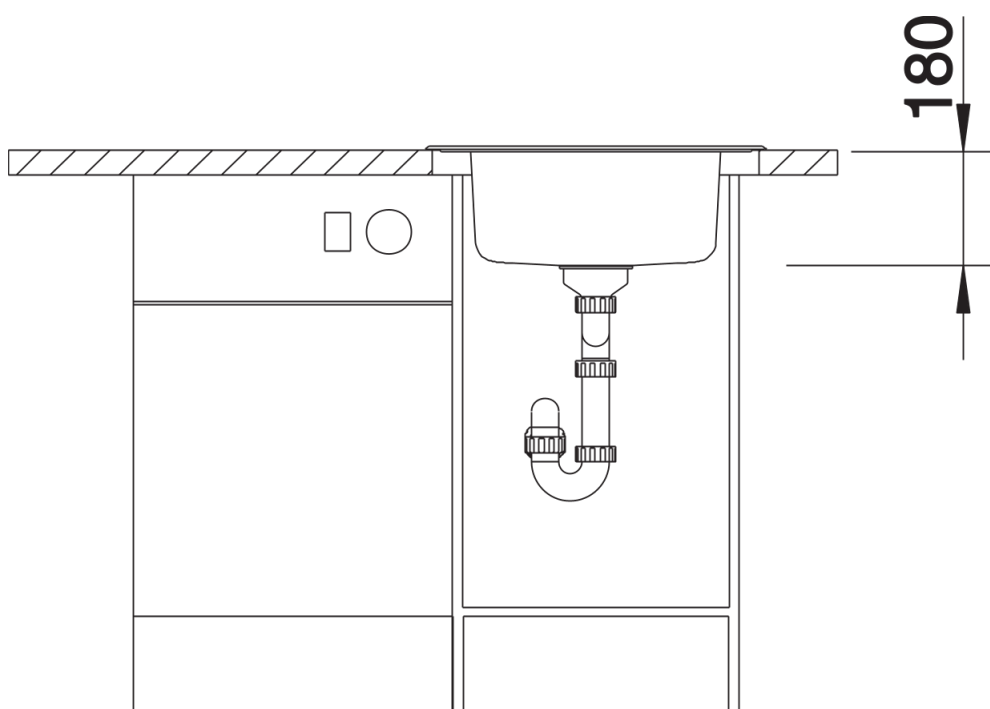

产品信息表 RONDOVAL

产品货号 513314

优势

- 经典设计
- 水槽容量大且深
- 实用的龙头安装区域 (方便安装龙头和皂液器等)
- 款式时尚，功能多样
- 可选配件：山榉木木质切菜板和不锈钢滤水篮

供货范围

- 下水组件，3.5英寸提篮

细节

俯视图

开孔

正视图

侧视图