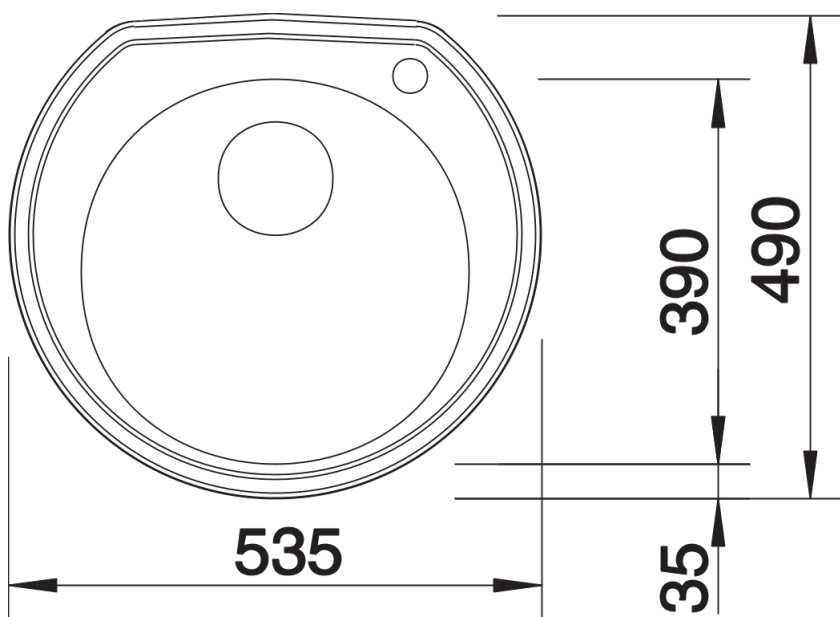

产品信息表 RONDOVAL

产品货号 513314

优势

- 经典设计
- 水槽容量大且深
- 实用的龙头安装区域 (方便安装龙头和皂液器等)
- 款式时尚，功能多样
- 可选配件：山榉木木质切菜板和不锈钢滤水篮

供货范围

- 下水组件，3.5英寸提篮

细节

俯视图

开孔

正视图

侧视图