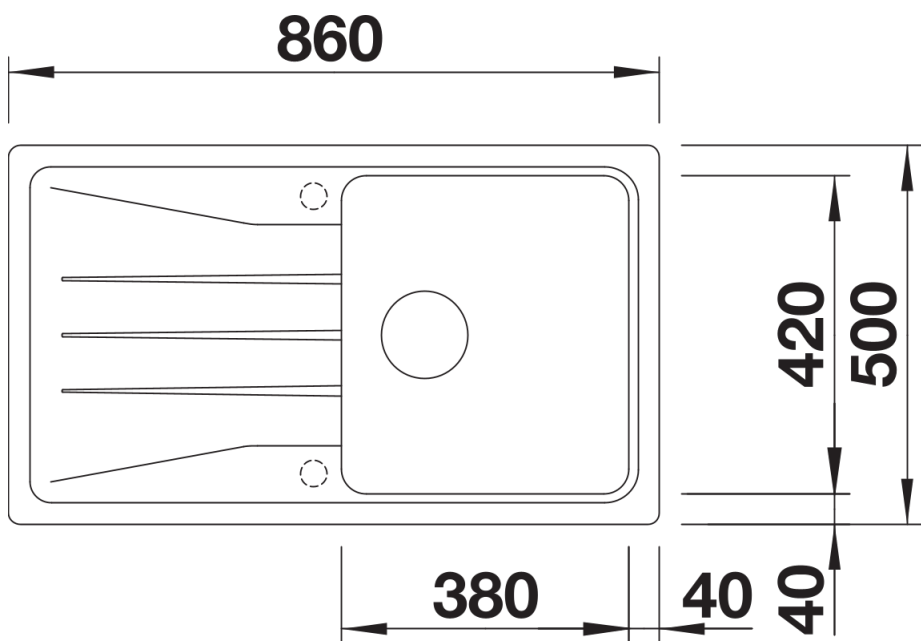

产品信息表 SONA 5 S

产品货号 519671

优势

- 现代且独一无二的设计
- 宽大的主盆拥有更多清洁餐具的空间
- 龙头安装区域设计大方醒目
- 盆可左右对换

颜色

可选颜色

- 沥青色
- 火岩灰
- 铝金属色
- 白色
- 米雅白
- 浅褐色

花岗岩 SILGRANIT 沥青色

供货范围

- 下水组件 带水管，3.5英寸提篮

细节

俯视图

开孔

正视图

侧视图