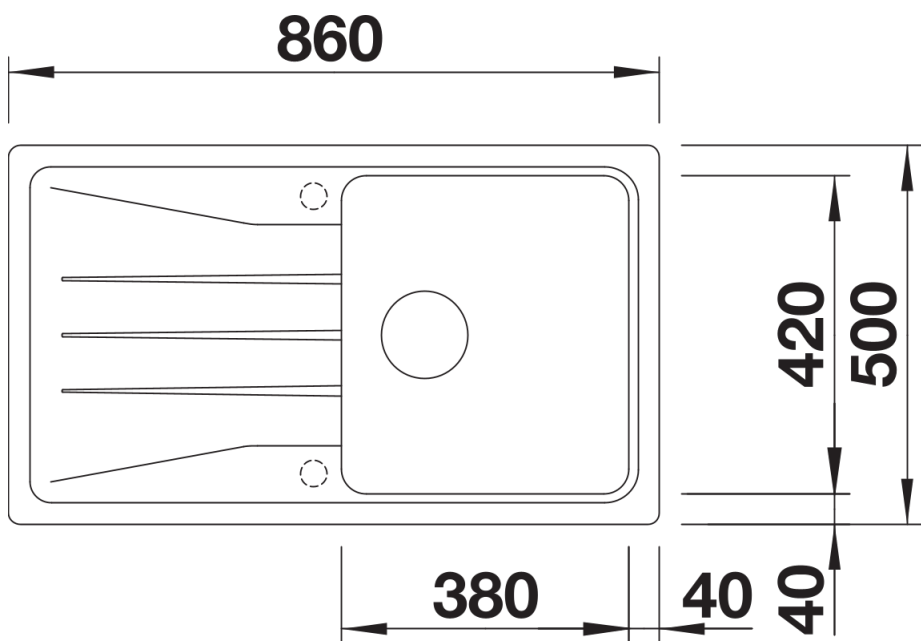

供货范围

- 下水组件 带水管，3.5英寸提篮

细节

俯视图