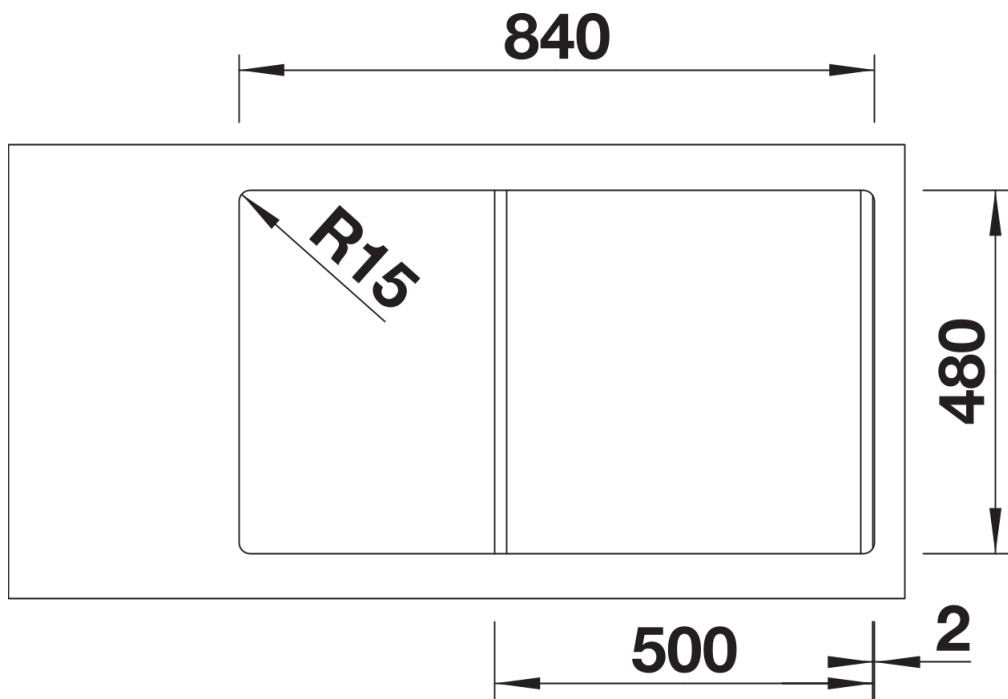

### 优势

---

- 现代且独一无二的设计
- 宽大的主盆拥有更多清洁餐具的空间
- 龙头安装区域设计大方醒目
- 适用于50厘米水槽柜
- 盆可左右对换

俯视图

开孔

正视图

侧视图