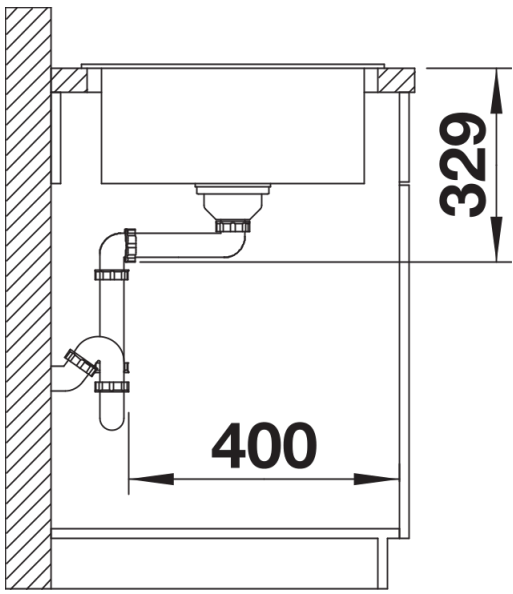

供货范围

- 下水组件 带水管，3.5英寸提篮

细节

俯视图

开孔

正视图

侧视图