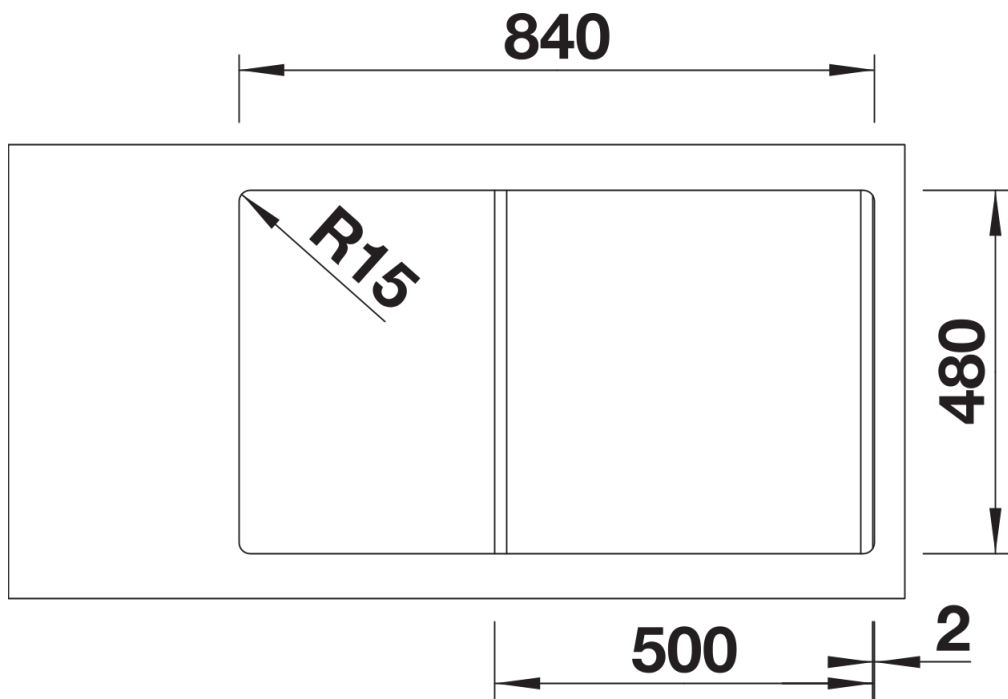

产品信息表 SONA 5 S

产品货号 519671

优势

- 现代且独一无二的设计
- 宽大的主盆拥有更多清洁餐具的空间
- 龙头安装区域设计大方醒目
- 盆可左右对换

颜色

可选颜色

- 沥青色
- 火岩灰
- 铝金属色
- 白色
- 米雅白
- 浅褐色

花岗岩 SILGRANIT 沥青色

供货范围

- 下水组件 带水管，3.5英寸提篮

细节

俯视图

开孔

正视图

侧视图