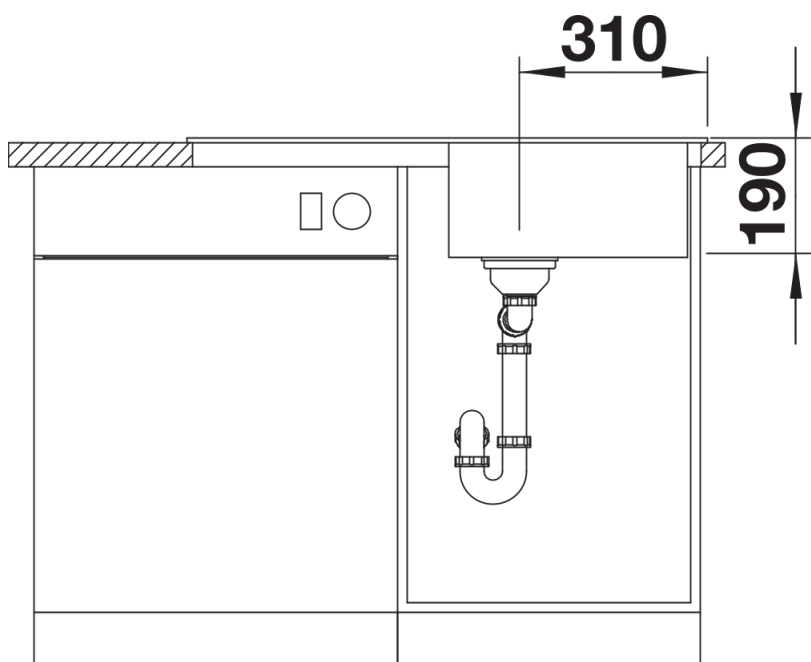

供货范围

- 下水组件 带水管，3.5英寸提篮

细节

俯视图

开孔

正视图

侧视图