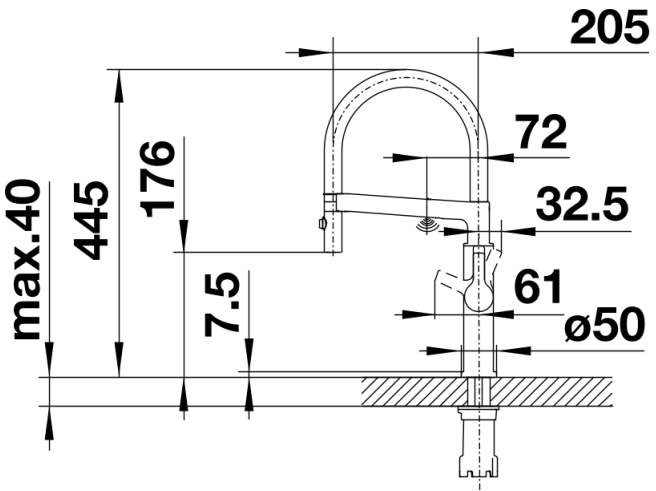

产品信息表 SOLENTA-S Senso 手柄 右

产品货号 522406

优势

- 半专业设计，使用起来简单舒适
- 手动开关或非接触式感应开关
- 具有近距离探测功能的感应器集成在龙头臂上，能够有效避免误触发
- 支持两种出水方式，配有磁铁支撑架
- 还有手柄位于右侧的款式可选：和谐匹配水槽布局
- 有不锈钢表面处理UltraResist款式可供选择

颜色

可选颜色

镀铬

galvanic 镀铬

供货范围

- 可连接230V电源
- 出水嘴可旋转140°
- 35毫米龙头孔
- 陶瓷阀芯-不锈钢护套喷洒软管
- 提供连接软管，长450毫米，配 $\frac{3}{8}$ 英寸螺母，安装简便
- 精准的水射流调节器/瀑布簇射装置，可有效减少水垢的发生
- 配有稳定板，增加龙头安装在不锈钢水槽上的稳固度-配有止回阀，确保根据EN 1717避免发生回流
- 计划申请LGA认证
- 计划申请DVGW认证

细节

旋转范围

侧视图