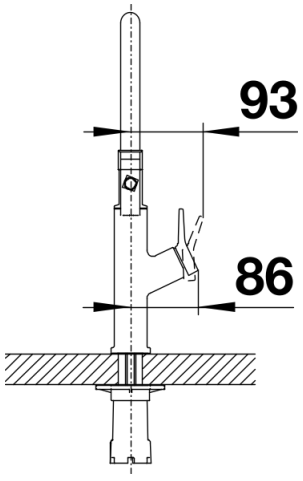

产品信息表 SOLENTA-S Senso 手柄 右

产品货号 522406

优势

- 半专业设计，使用起来简单舒适
- 手动开关或非接触式感应开关
- 具有近距离探测功能的感应器集成在龙头臂上，能够有效避免误触发
- 支持两种出水方式，配有磁铁支撑架
- 还有手柄位于右侧的款式可选：和谐匹配水槽布局
- 有不锈钢表面处理UltraResist款式可供选择

颜色

可选颜色

镀铬

galvanic 镀铬

供货范围

- 可连接230V电源
- 出水嘴可旋转140°
- 35毫米龙头孔
- 陶瓷阀芯-不锈钢护套喷洒软管
- 提供连接软管，长450毫米，配 $\frac{3}{8}$ 英寸螺母，安装简便
- 精准的水射流调节器/瀑布簇射装置，可有效减少水垢的发生
- 配有稳定板，增加龙头安装在不锈钢水槽上的稳固度-配有止回阀，确保根据EN 1717避免发生回流
- 计划申请LGA认证
- 计划申请DVGW认证

细节

旋转范围

侧视图