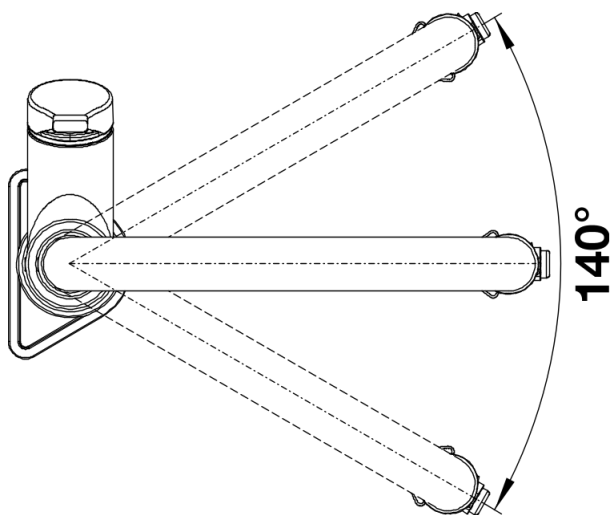

产品信息表 SOLENTA-S Senso 手柄 右

产品货号 522406

优势

- 半专业设计，使用起来简单舒适
- 手动开关或非接触式感应开关
- 具有近距离探测功能的感应器集成在龙头臂上，能够有效避免误触发
- 支持两种出水方式，配有磁铁支撑架
- 还有手柄位于右侧的款式可选：和谐匹配水槽布局
- 有不锈钢表面处理UltraResist款式可供选择

颜色

可选颜色

镀铬

galvanic 镀铬

供货范围

- 可连接230V电源
- 出水嘴可旋转140°
- 35毫米龙头孔
- 陶瓷阀芯-不锈钢护套喷洒软管
- 提供连接软管，长450毫米，配 $\frac{3}{8}$ 英寸螺母，安装简便
- 精准的水射流调节器/瀑布簇射装置，可有效减少水垢的发生
- 配有稳定板，增加龙头安装在不锈钢水槽上的稳固度-配有止回阀，确保根据EN 1717避免发生回流
- 计划申请LGA认证
- 计划申请DVGW认证

细节

旋转范围

侧视图