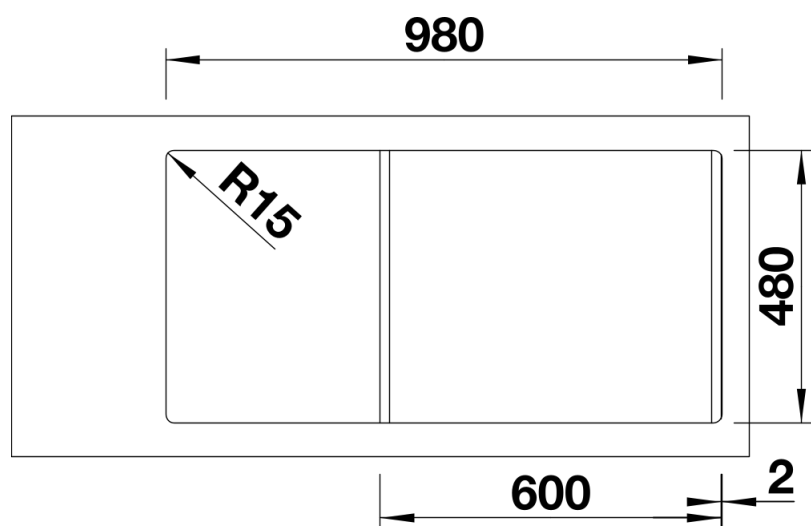

## 供货范围

---

- 多功能不锈钢托盘，下水组件 带水管，两个3.5英寸提篮

## 开孔

正视图

侧视图