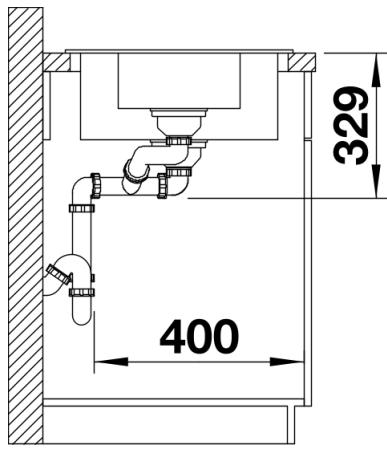

## 供货范围

---

- 多功能不锈钢托盘，下水组件 带水管，两个3.5英寸提篮

## 俯视图

## 开孔

正视图

侧视图