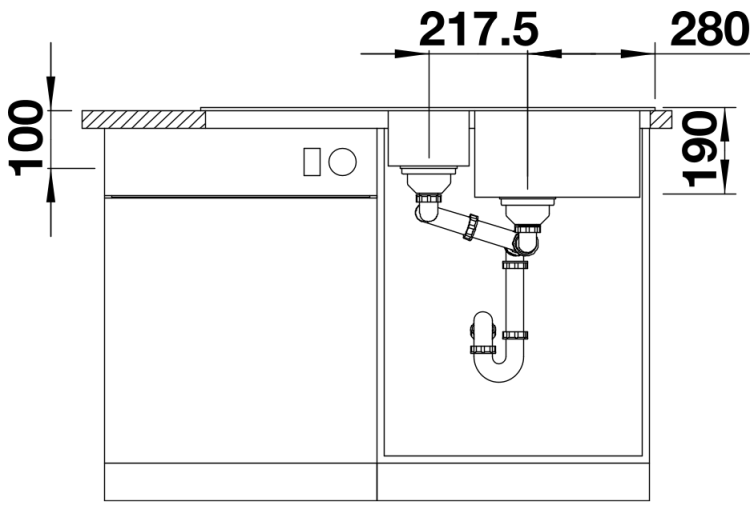

## 供货范围

---

- 多功能不锈钢托盘，下水组件 带水管，两个3.5英寸提篮

## 俯视图

## 开孔

正视图

侧视图