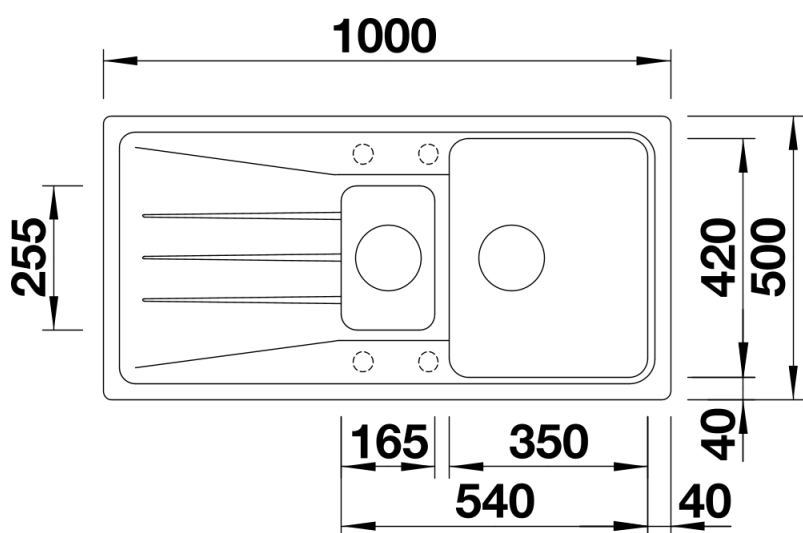

供货范围

- 多功能不锈钢托盘，下水组件 带水管，两个3.5英寸提篮

细节

俯视图