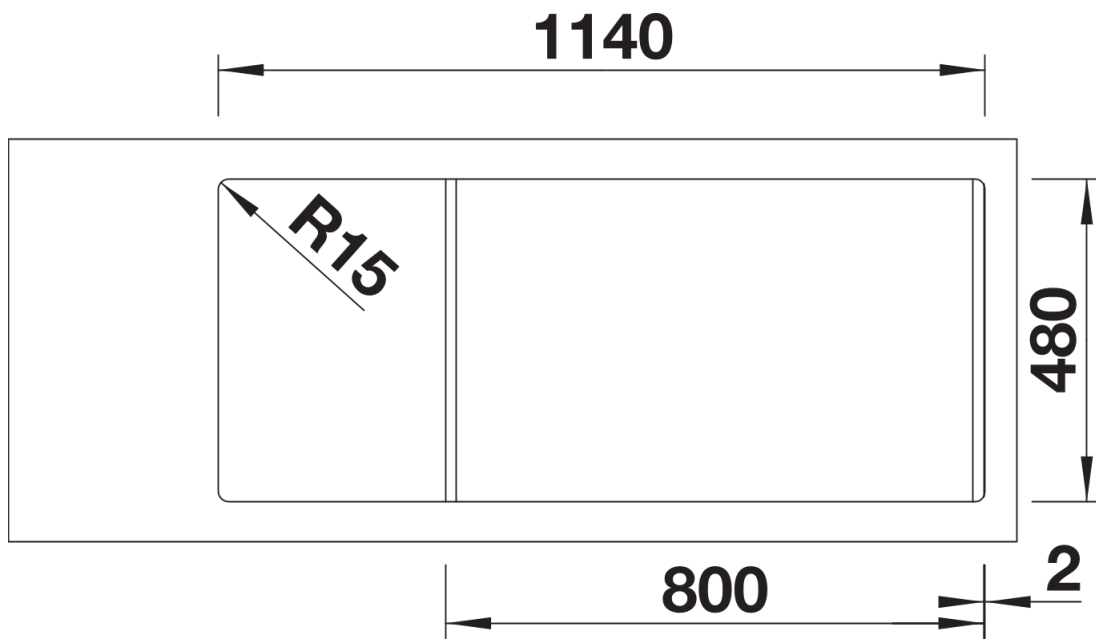

产品信息表 SONA 8 S

产品货号 519698

优势

- 现代且独一无二的设计
- 大小相同的双盆，让清洗餐具更加得心应手
- 溢水口和谐地嵌在龙头安装区域
- 龙头安装区域设计大方醒目
- 盆可左右对换

颜色

- 可选颜色
- 沥青色
 - 火岩灰
 - 铝金属色
 - 白色
 - 浅褐色
 - 咖啡色

花岗岩 SILGRANIT 沥青色

供货范围

- 下水组件 带水管，两个3.5英寸提篮

细节

俯视图

开孔

正视图

侧视图