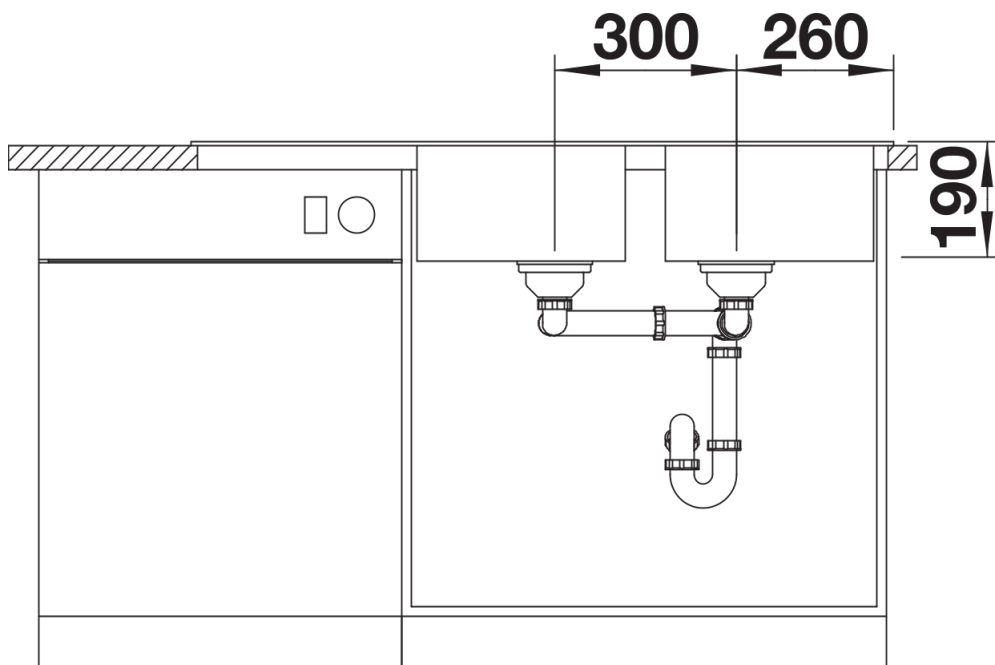

产品信息表 SONA 8 S

产品货号 519698

优势

- 现代且独一无二的设计
- 大小相同的双盆，让清洗餐具更加得心应手
- 溢水口和谐地嵌在龙头安装区域
- 龙头安装区域设计大方醒目
- 盆可左右对换

颜色

- 可选颜色
- 沥青色
 - 火岩灰
 - 铝金属色
 - 白色
 - 浅褐色
 - 咖啡色

花岗岩 SILGRANIT 沥青色

供货范围

- 下水组件 带水管，两个3.5英寸提篮

细节

俯视图

开孔

正视图

侧视图