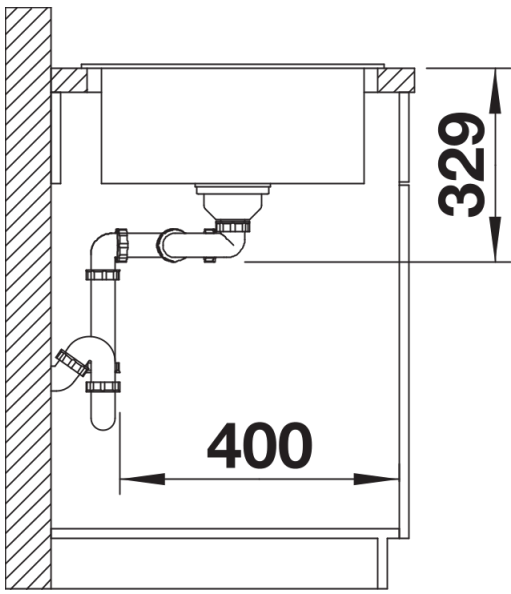

- 下水组件 带水管，两个3.5英寸提篮

细节

俯视图

开孔

正视图

侧视图