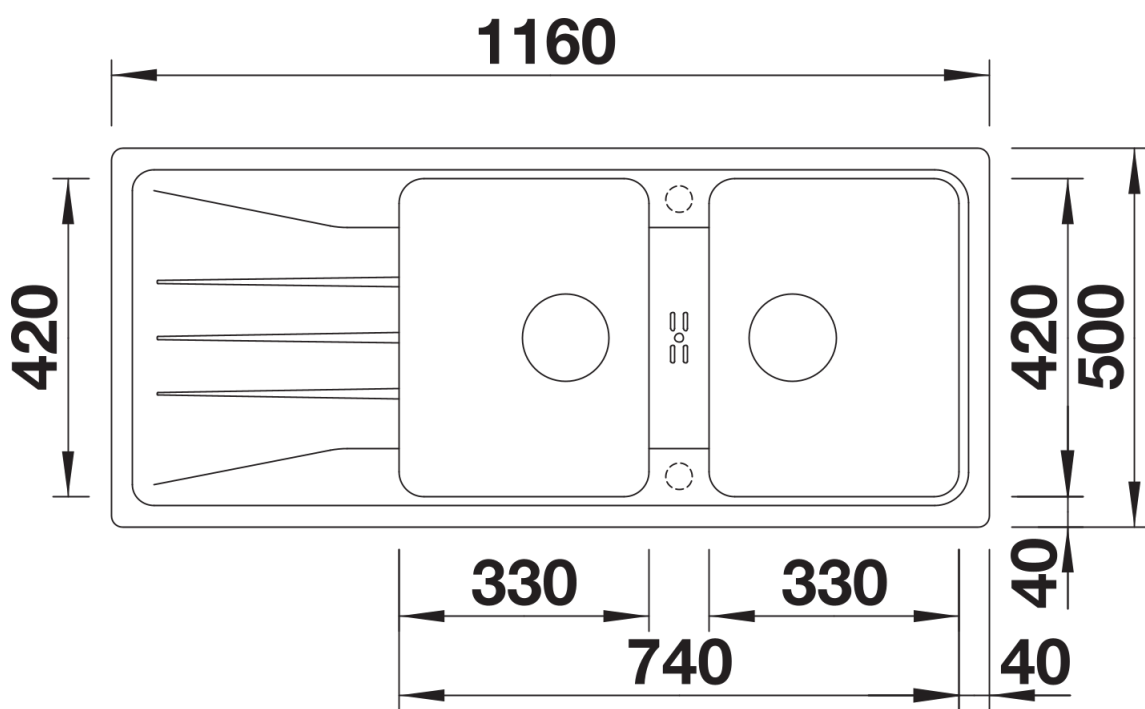

产品信息表 SONA 8 S

产品货号 519698

优势

- 现代且独一无二的设计
- 大小相同的双盆，让清洗餐具更加得心应手
- 溢水口和谐地嵌在龙头安装区域
- 龙头安装区域设计大方醒目
- 盆可左右对换

颜色

- 可选颜色
- 沥青色
 - 火岩灰
 - 铝金属色
 - 白色
 - 浅褐色
 - 咖啡色

花岗岩 SILGRANIT 沥青色

供货范围

- 下水组件 带水管，两个3.5英寸提篮

细节

俯视图

开孔

正视图

侧视图