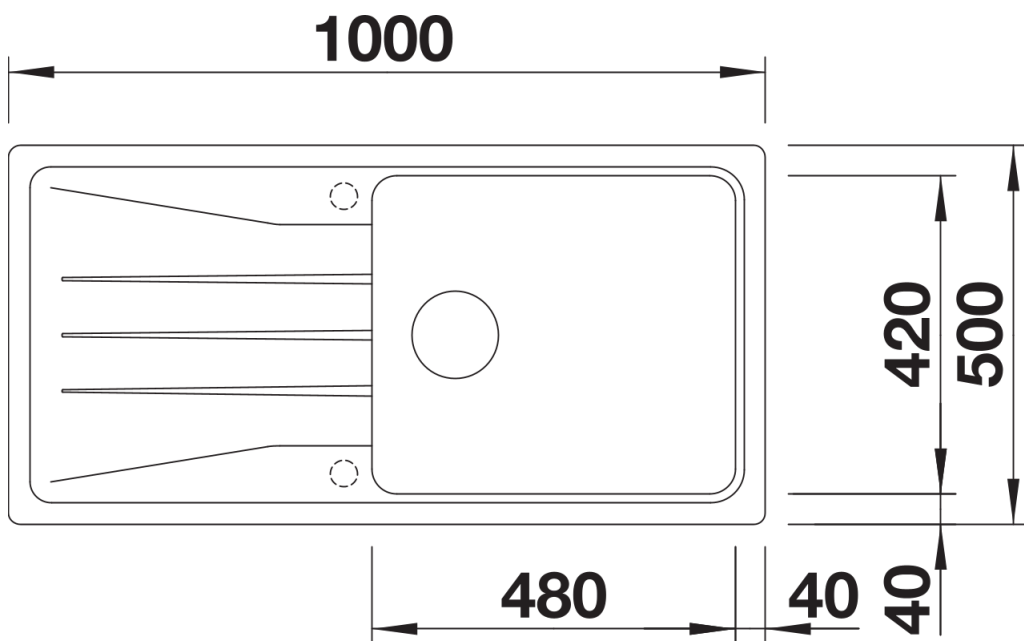

#### 可选颜色

- 尊曜黑
- 沥青色
- 岩石灰色
- 火岩灰
- 铝金属色
- 白色
- 米雅白
- 浅褐色
- 咖啡色

供货范围

---

- 下水组件 带水管, 3.5英寸提篮

细节

---

俯视图

开孔

正视图

侧视图