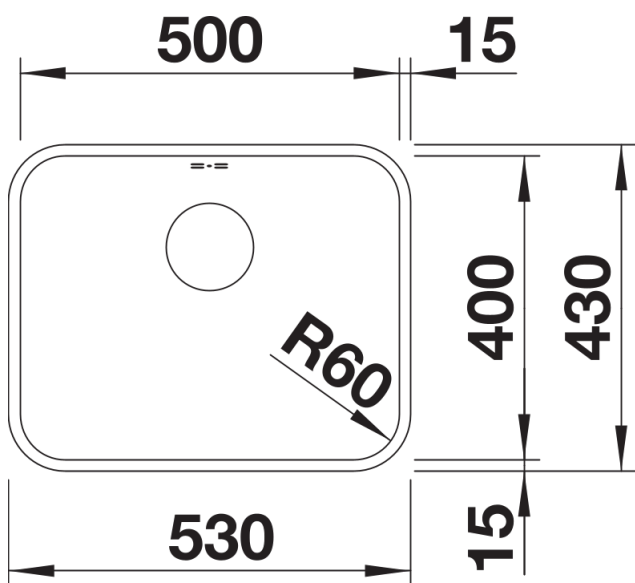

产品信息表 SUPRA 500-U

产品货号 518205

优势

- 款式多样，可自由随意组合
- 有实用的配件可选

设计信息

- 注意：连接两个单盆的下水连接管需单独订购。

供货范围

- 下水组件/溢水口 带水管，3.5 英寸提篮，安装组件套装（不含密封胶）

细节

俯视图

开孔

正视图

侧视图