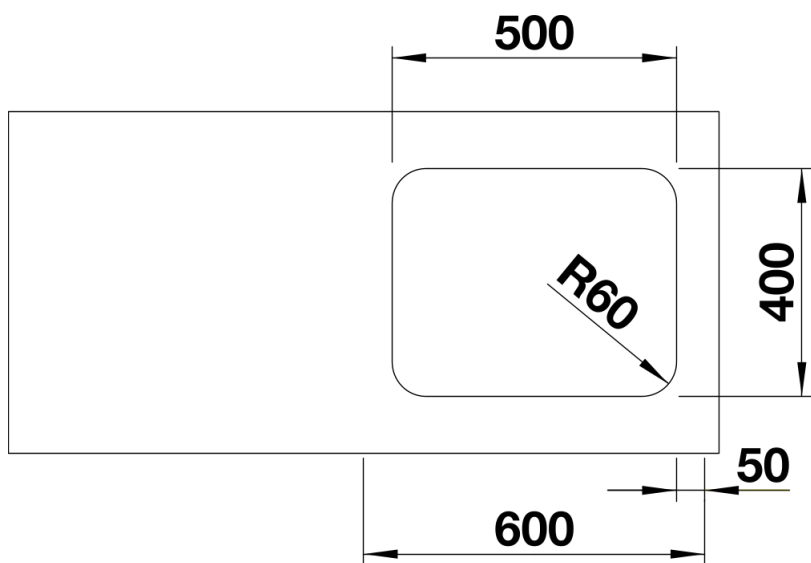

### 优势

---

- 款式多样，可自由随意组合
- 主盆、辅盆和沥水板自由组合并可搭配多功能配件，彰显个性化特征
- 最佳的提篮和溢水口位置
- 安装优势：扁平水槽边缘，安装更简便

## 供货范围

---

- 下水组件/溢水口 带水管，3.5英寸提篮，安装组件套装（不含密封胶）

## 细节

---

俯视图

开孔

正视图

侧视图