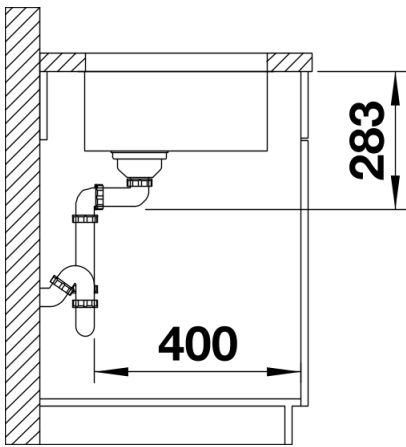

## 供货范围

---

- 下水组件/溢水口 带水管，3.5英寸提篮，安装组件套装（不含密封胶）

## 细节

---

俯视图

开孔

正视图

侧视图