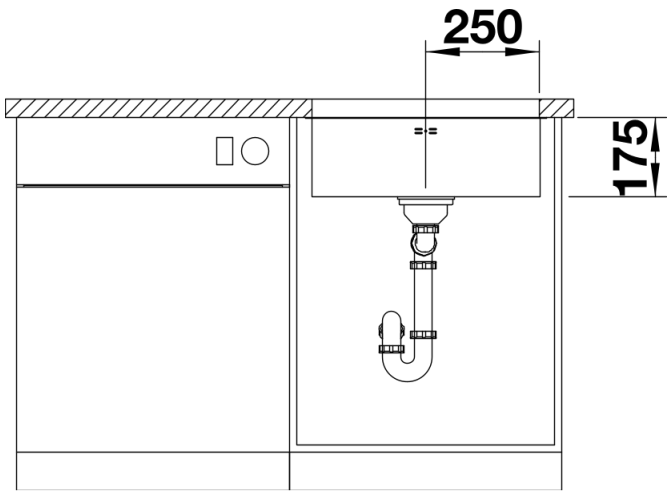

## 供货范围

---

- 下水组件/溢水口 带水管，3.5英寸提篮，安装组件套装（不含密封胶）

## 细节

---

俯视图

开孔

正视图

侧视图