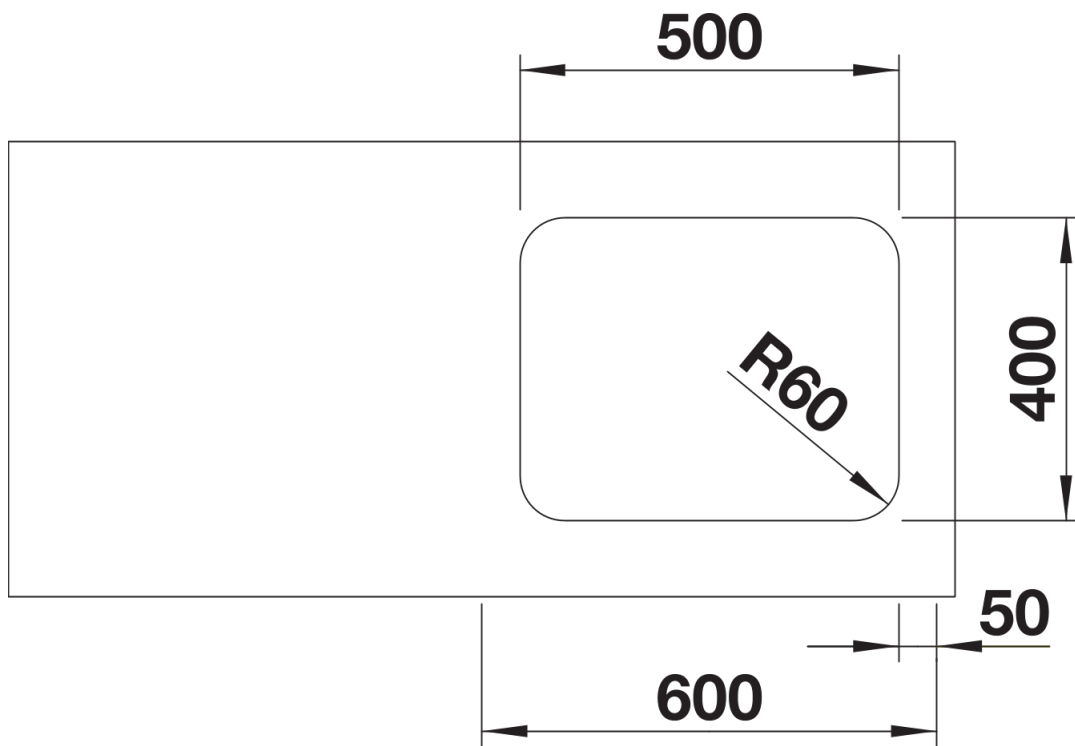

产品信息表 SUPRA 500-U

产品货号 518205

优势

- 款式多样，可自由随意组合
- 有实用的配件可选

设计信息

- 注意：连接两个单盆的下水连接管需单独订购。

供货范围

- 下水组件/溢水口 带水管，3.5 英寸提篮，安装组件套装（不含密封胶）

细节

俯视图

开孔

正视图

侧视图