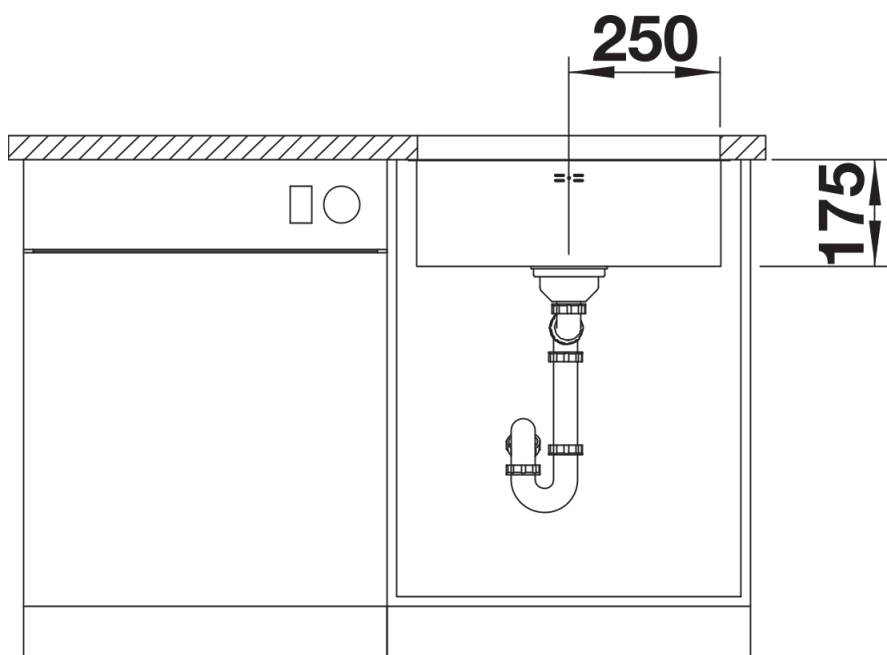

产品信息表 SUPRA 500-U

产品货号 518205

优势

- 款式多样，可自由随意组合
- 有实用的配件可选

设计信息

- 注意：连接两个单盆的下水连接管需单独订购。

供货范围

- 下水组件/溢水口 带水管，3.5 英寸提篮，安装组件套装（不含密封胶）

细节

俯视图

开孔

正视图

侧视图