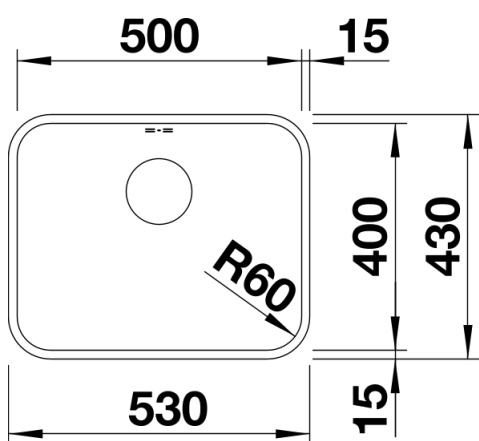

### 优势

---

- 款式多样，可自由随意组合
- 主盆、辅盆和沥水板自由组合并可搭配多功能配件，彰显个性化特征
- 最佳的提篮和溢水口位置
- 安装优势：扁平水槽边缘，安装更简便

## 供货范围

---

- 下水组件/溢水口 带水管，3.5英寸提篮，安装组件套装（不含密封胶）

## 细节

---

俯视图

开孔

正视图

侧视图