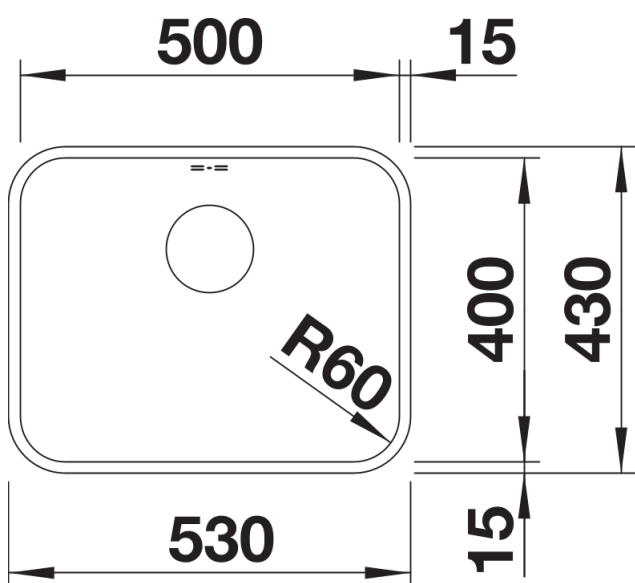

产品信息表 SUPRA 500-U

产品货号 518205

优势

- 款式多样，可自由随意组合
- 有实用的配件可选

设计信息

- 注意：连接两个单盆的下水连接管需单独订购。

供货范围

- 下水组件/溢水口 带水管，3.5 英寸提篮，安装组件套装（不含密封胶）

细节

俯视图

开孔

正视图

侧视图