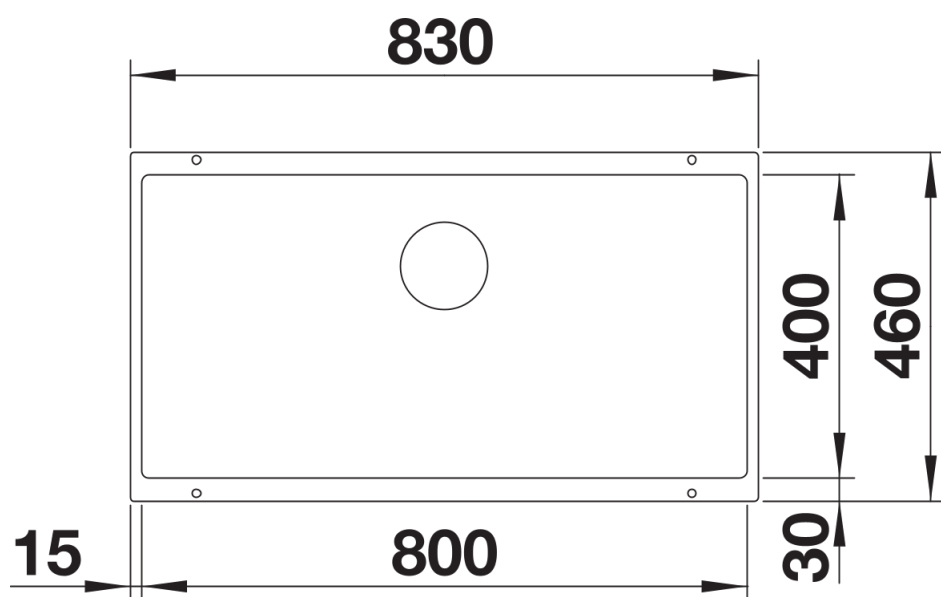

产品信息表 SUBLINE 800-U

产品货号 526005

优势

- 台下盆水槽系列，满足设计方面的高要求
- 经典永恒，线条优美
- 产品线齐全的系列，各种规格的水槽可以满足多样的设计需求
- 配备优质配件：C-overflow 隐形溢水口和InFino 下水提篮 - 优雅嵌入且易打理
- 丰富配件可供选择

颜色

可选颜色

尊曜黑
沥青色
岩石灰色
火岩灰
白色
米雅白
浅褐色
咖啡色

花岗岩 SILGRANIT 尊曜黑

设计信息

- 开孔半径：10 毫米
- 注意：连接两个单盆的下水连接管需单独订购。

供货范围

- 下水组件 带水管，3.5英寸 InFino 下水提篮，安装组件

细节

俯视图

开孔

正视图

侧视图