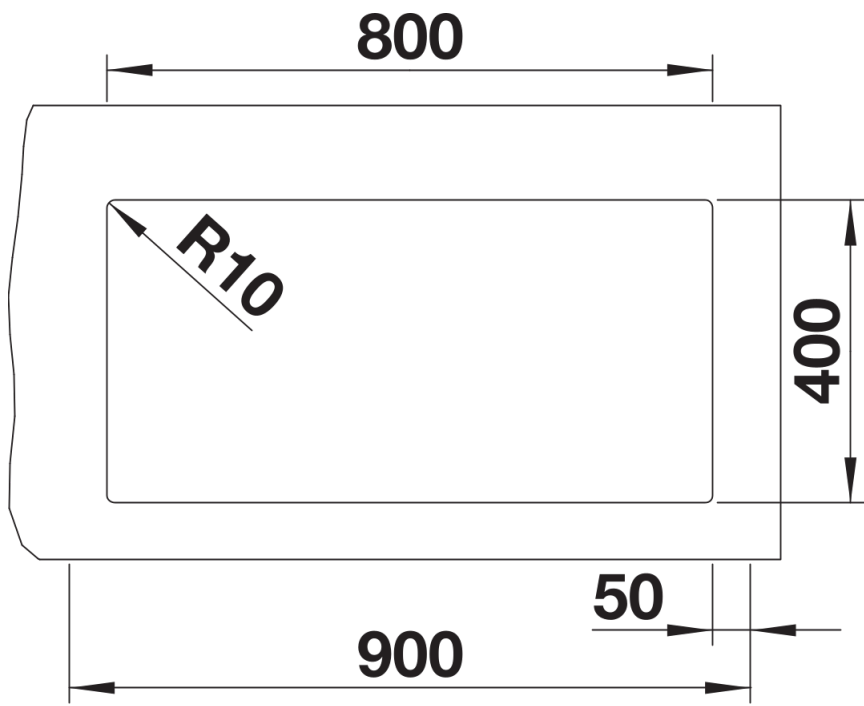

设计信息

- 开孔半径：10 毫米
- 注意：连接两个单盆的下水连接管需单独订购。

供货范围

- 下水组件 带水管，3.5英寸 InFino 下水提篮，安装组件

细节

俯视图

开孔

正视图

侧视图