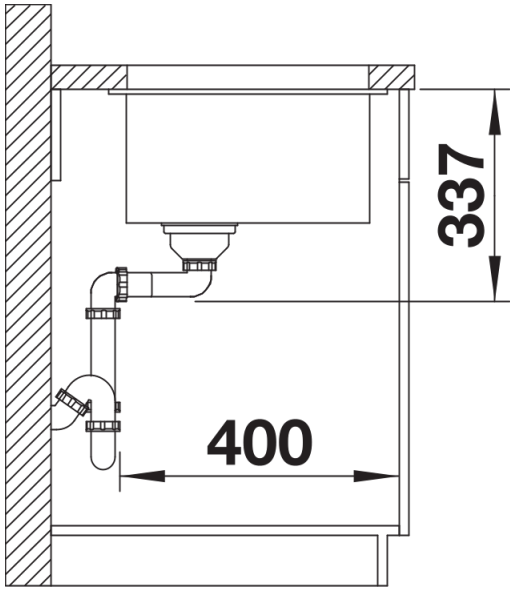

设计信息

- 开孔半径：10 毫米
- 注意：连接两个单盆的下水连接管需单独订购。

供货范围

- 下水组件 带水管，3.5英寸 InFino 下水提篮，安装组件

细节

俯视图

开孔

正视图

侧视图