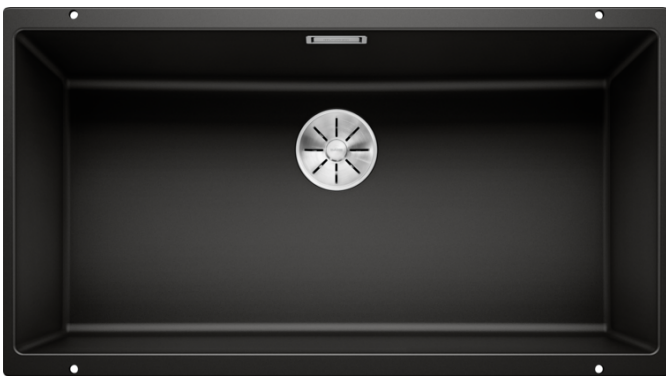

产品信息表 SUBLINE 800-U

产品货号 526005

优势

- 台下盆水槽系列，满足设计方面的高要求
- 经典永恒，线条优美
- 产品线齐全的系列，各种规格的水槽可以满足多样的设计需求
- 配备优质配件：C-overflow 隐形溢水口和InFino 下水提篮 - 优雅嵌入且易打理
- 丰富配件可供选择

颜色

可选颜色

尊曜黑
沥青色
岩石灰色
火岩灰
白色
米雅白
浅褐色
咖啡色

花岗岩 SILGRANIT 尊曜黑

设计信息

- 开孔半径：10 毫米
- 注意：连接两个单盆的下水连接管需单独订购。

供货范围

- 下水组件 带水管，3.5英寸 InFino 下水提篮，安装组件

细节

俯视图

开孔

正视图