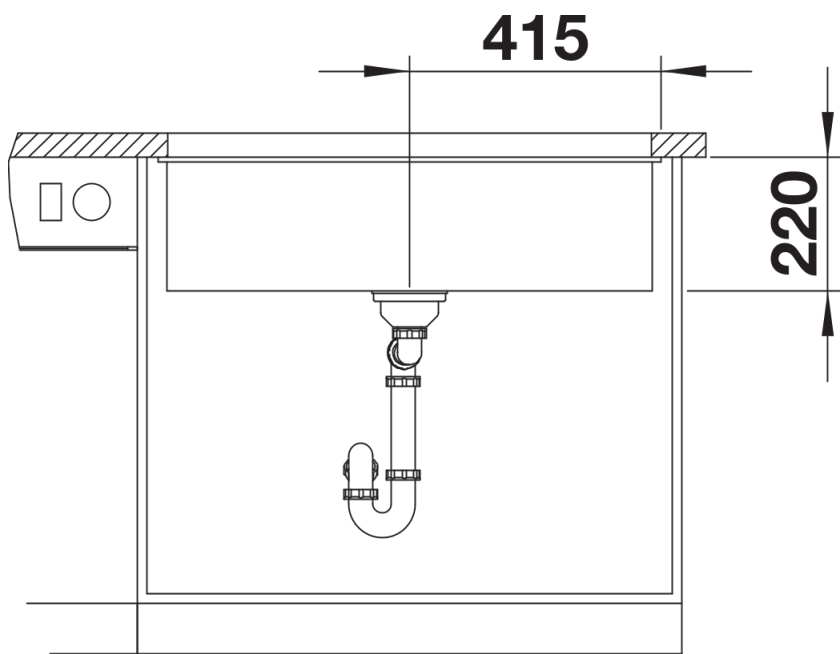

设计信息

- 开孔半径：10 毫米
- 连接两个单盆的下水
- 连接管需单独订购。

供货范围

- 下水组件 带水管，3.5英寸 InFino 下水提篮，安装组件

细节

俯视图

开孔

正视图

侧视图