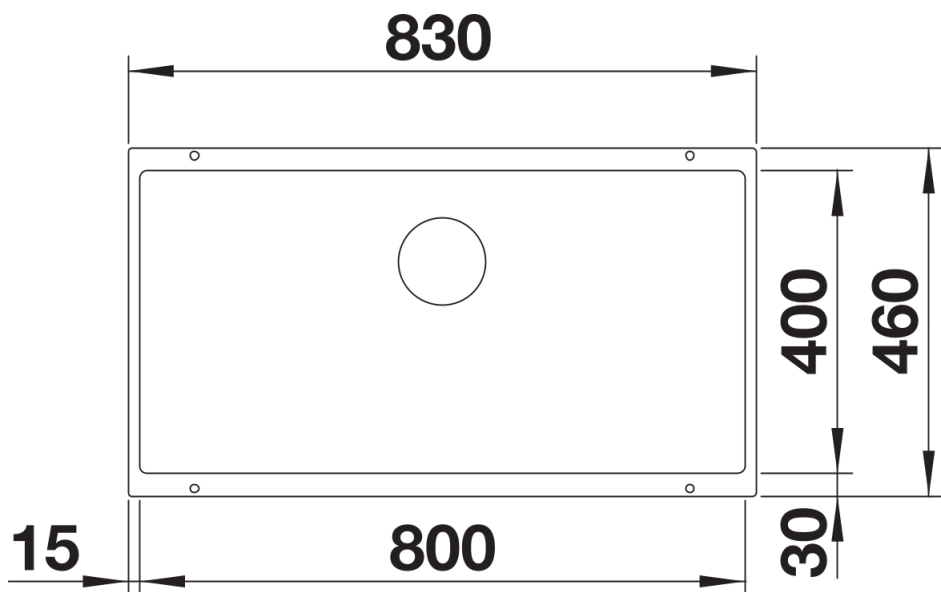

产品信息表 SUBLINE 800-U

产品货号 526005

优势

- 台下盆水槽系列，满足设计方面的高要求
- 经典永恒，线条优美
- 产品线齐全的系列，各种规格的水槽可以满足多样的设计需求
- 配备优质配件：C-overflow 隐形溢水口和InFino 下水提篮 - 优雅嵌入且易打理
- 丰富配件可供选择

颜色

花岗岩 SILGRANIT 尊曜黑

可选颜色

- 尊曜黑
- 沥青色
- 岩石灰色
- 火岩灰
- 铝金属色
- 白色
- 米雅白
- 浅褐色
- 咖啡色

设计信息

- 开孔半径：10 毫米
- 连接两个单盆的下水
- 连接管需单独订购。

供货范围

- 下水组件 带水管，3.5英寸 InFino 下水提篮，安装组件

细节

俯视图

开孔

正视图

侧视图