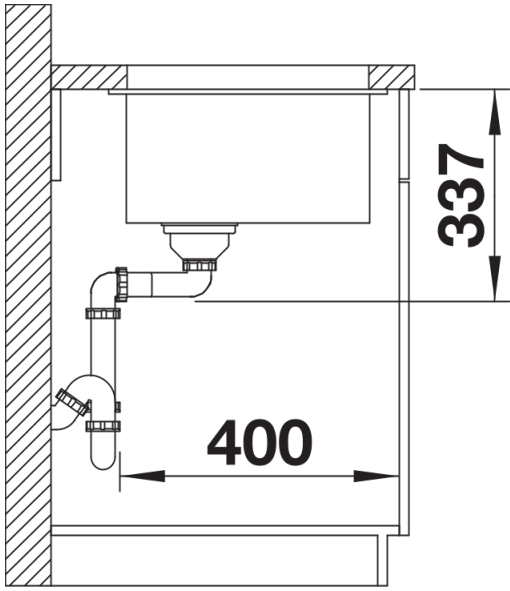

设计信息

- 开孔半径：10 毫米
- 连接两个单盆的下水
- 连接管需单独订购。

供货范围

- 下水组件 带水管，3.5英寸 InFino 下水提篮，安装组件

细节

俯视图

开孔

正视图

侧视图