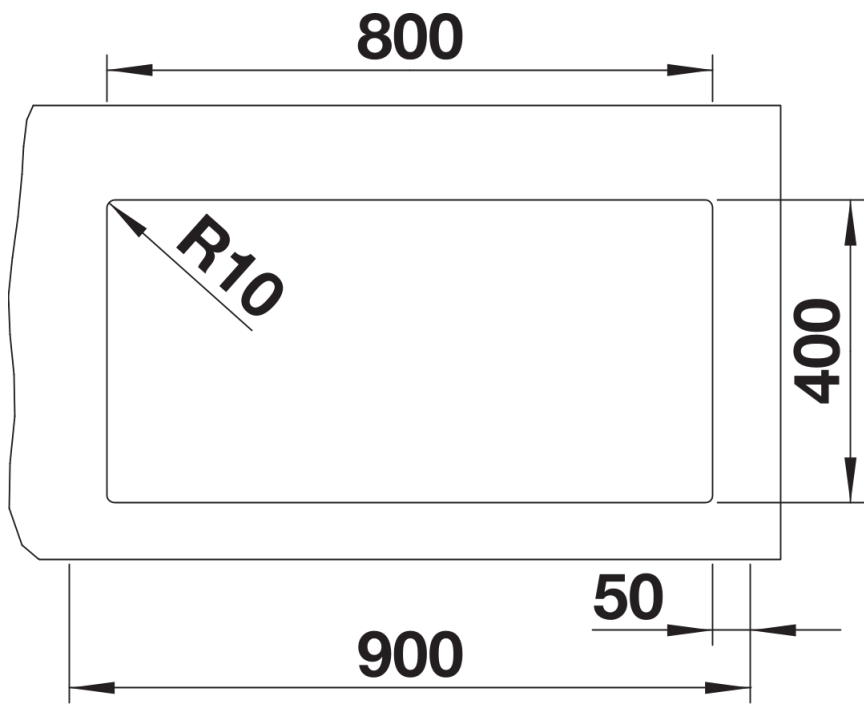

设计信息

- 开孔半径：10 毫米
- 连接两个单盆的下水
- 连接管需单独订购。

供货范围

- 下水组件 带水管，3.5英寸 InFino 下水提篮，安装组件

细节

俯视图

开孔

正视图

侧视图