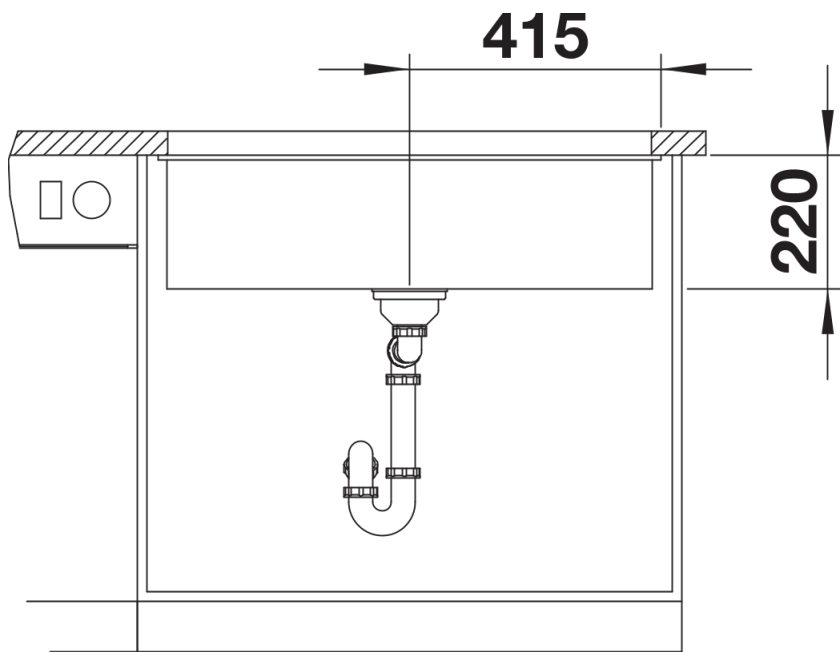

设计信息

- 开孔半径：10 毫米
- 注意：连接两个单盆的下水连接管需单独订购。

供货范围

- 下水组件 带水管，3.5英寸 InFino 下水提篮，安装组件

细节

俯视图

开孔

正视图

侧视图