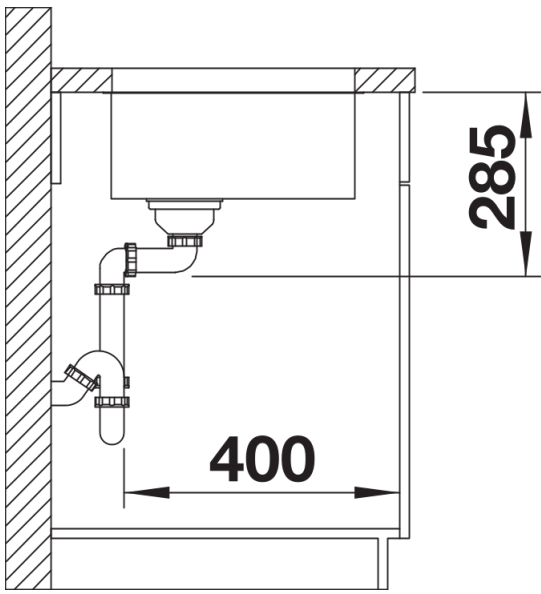

产品信息表 SUPRA 340-U

产品货号 518199

优势

- 款式多样，可自由随意组合
- 主盆、辅盆和沥水板自由组合并可搭配多功能配件，彰显个性化特征
- 有实用的配件可选

设计信息

- 注意：连接两个单盆的下水连接管需单独订购。

供货范围

- 下水组件/溢水口 带水管，3.5 英寸提篮，安装组件套装（不含密封胶）

细节

俯视图

开孔

正视图

侧视图