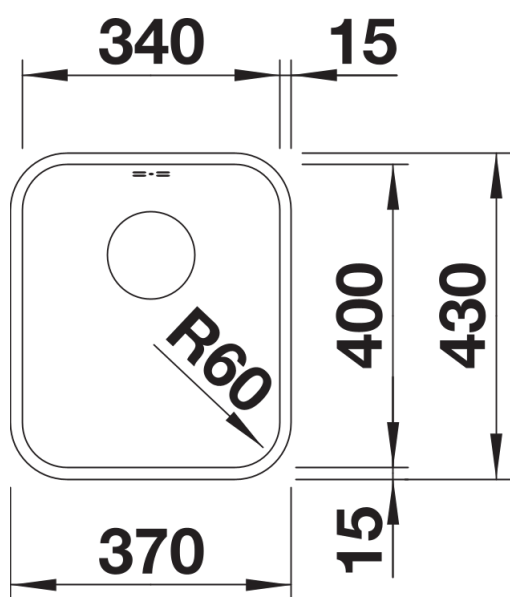

产品信息表 SUPRA 340-U

产品货号 518199

优势

- 款式多样，可自由随意组合
- 主盆、辅盆和沥水板自由组合并可搭配多功能配件，彰显个性化特征
- 有实用的配件可选

设计信息

- 注意：连接两个单盆的下水连接管需单独订购。

供货范围

- 下水组件/溢水口 带水管，3.5 英寸提篮，安装组件套装（不含密封胶）

细节

俯视图

开孔

正视图

侧视图