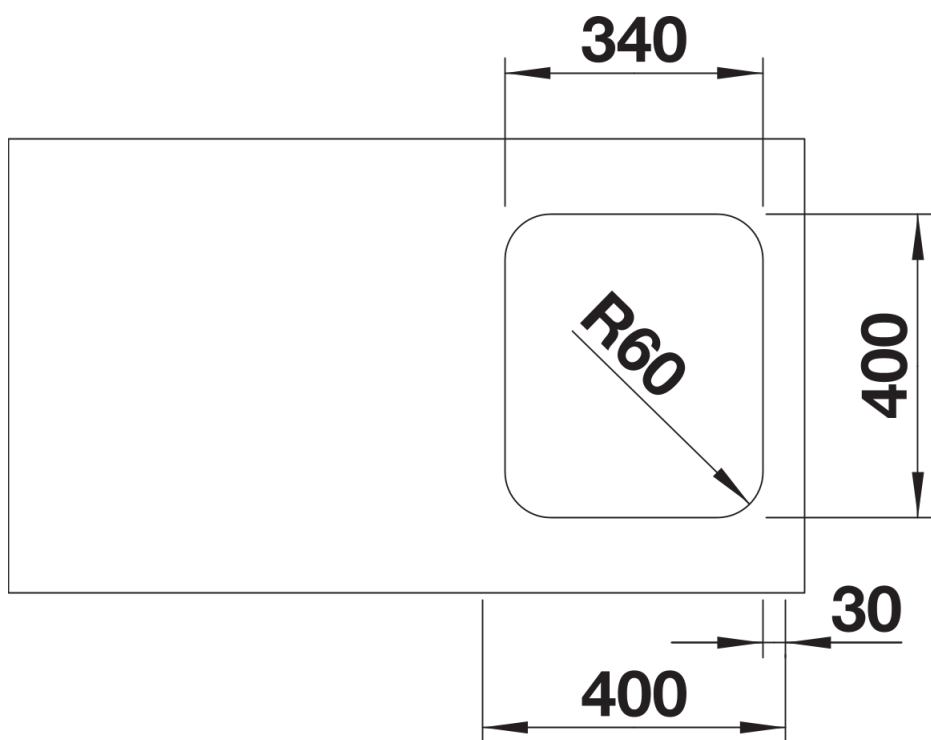

产品信息表 SUPRA 340-U

产品货号 518199

优势

- 款式多样，可自由随意组合
- 主盆、辅盆和沥水板自由组合并可搭配多功能配件，彰显个性化特征
- 有实用的配件可选

设计信息

- 注意：连接两个单盆的下水连接管需单独订购。

供货范围

- 下水组件/溢水口 带水管，3.5 英寸提篮，安装组件套装（不含密封胶）

细节

俯视图

开孔

正视图

侧视图