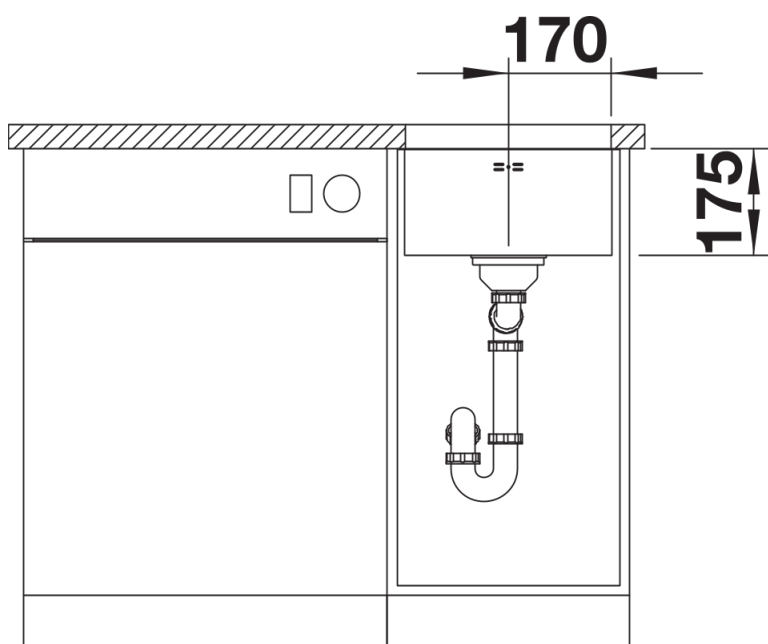

产品信息表 SUPRA 340-U

产品货号 518199

优势

- 款式多样，可自由随意组合
- 主盆、辅盆和沥水板自由组合并可搭配多功能配件，彰显个性化特征
- 有实用的配件可选

设计信息

- 注意：连接两个单盆的下水连接管需单独订购。

供货范围

- 下水组件/溢水口 带水管，3.5 英寸提篮，安装组件套装（不含密封胶）

细节

俯视图

开孔

正视图

侧视图