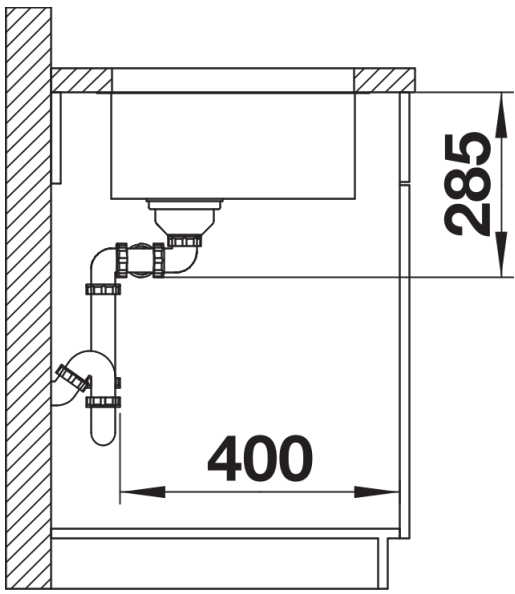

产品信息表 SUPRA 340/340-U

产品货号 519716

优势

- 款式多样，可自由随意组合
- 主盆、辅盆和沥水板自由组合并可搭配多功能配件，彰显个性化特征
- 有实用的配件可选

供货范围

- 下水组件/溢水口 带水管，两个3.5英寸提篮，安装组件

细节

俯视图

开孔

正视图

侧视图