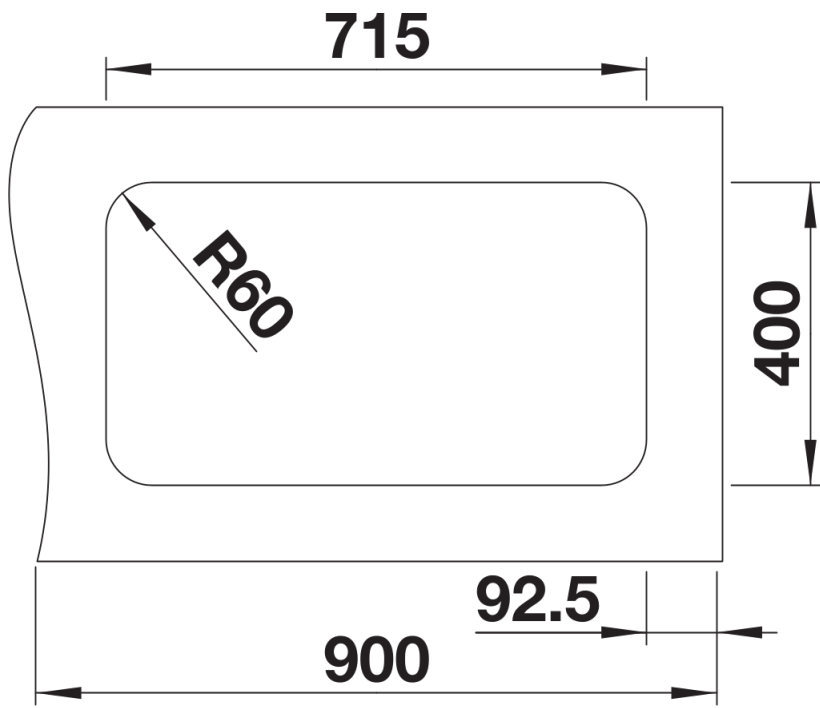

产品信息表 SUPRA 340/340-U

产品货号 519716

优势

- 款式多样，可自由随意组合
- 主盆、辅盆和沥水板自由组合并可搭配多功能配件，彰显个性化特征
- 有实用的配件可选

供货范围

- 下水组件/溢水口 带水管，两个3.5英寸提篮，安装组件

细节

俯视图

开孔

正视图

侧视图