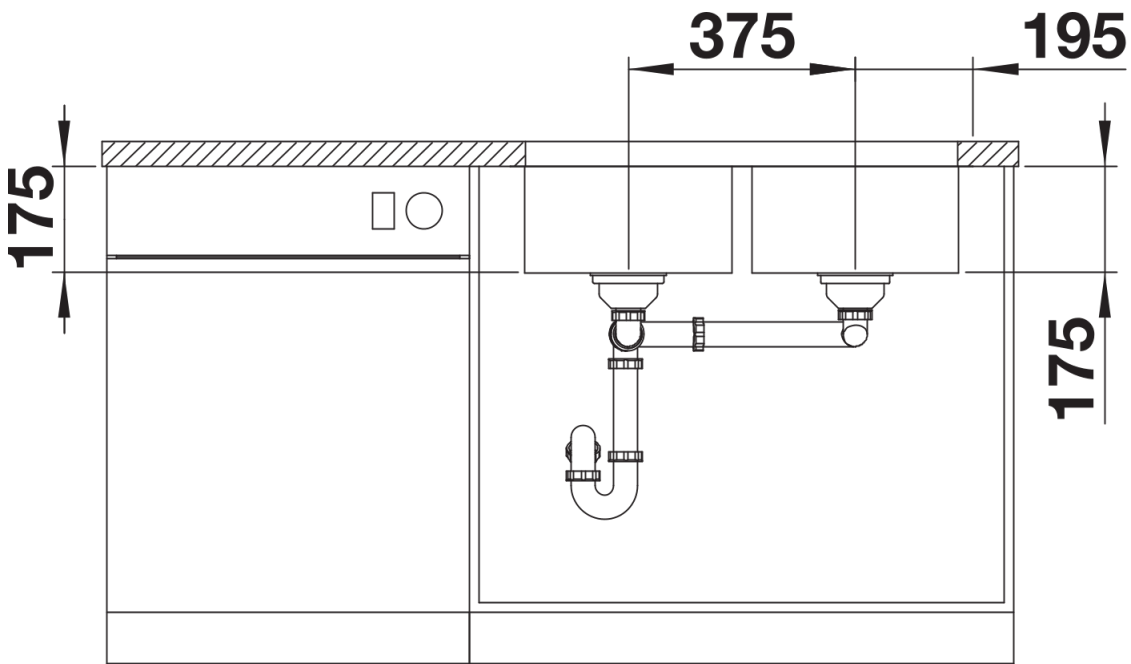

产品信息表 SUPRA 340/340-U

产品货号 519716

优势

- 款式多样，可自由随意组合
- 主盆、辅盆和沥水板自由组合并可搭配多功能配件，彰显个性化特征
- 有实用的配件可选

供货范围

- 下水组件/溢水口 带水管，两个3.5英寸提篮，安装组件

细节

俯视图

开孔

正视图

侧视图