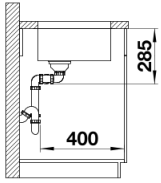

产品信息表 SUPRA 340/340-U

产品货号 519716

优势

- 款式多样，可自由随意组合
- 主盆、辅盆和沥水板自由组合并可搭配多功能配件，彰显个性化特征
- 最佳的提篮和溢水口位置
- 安装优势：扁平水槽边缘，安装更简便

供货范围

- 下水组件/溢水口 带水管，3.5英寸提篮，安装组件套装（不含密封胶）

细节

俯视图

开孔

正视图

侧视图