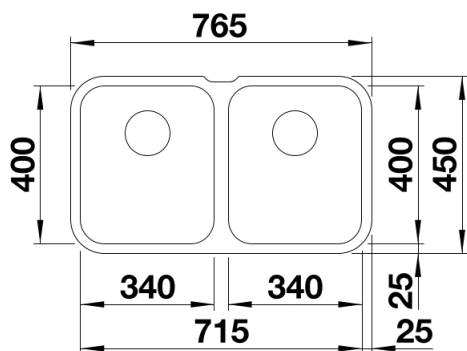

产品信息表 SUPRA 340/340-U

产品货号 519716

优势

- 款式多样，可自由随意组合
- 主盆、辅盆和沥水板自由组合并可搭配多功能配件，彰显个性化特征
- 最佳的提篮和溢水口位置
- 安装优势：扁平水槽边缘，安装更简便

供货范围

- 下水组件/溢水口 带水管，3.5英寸提篮，安装组件套装（不含密封胶）

细节

俯视图

开孔

正视图

侧视图