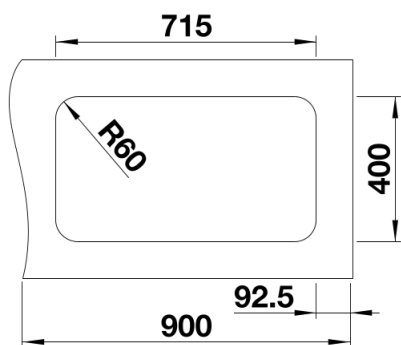

产品信息表 SUPRA 340/340-U

产品货号 519716

优势

- 款式多样，可自由随意组合
- 主盆、辅盆和沥水板自由组合并可搭配多功能配件，彰显个性化特征
- 最佳的提篮和溢水口位置
- 安装优势：扁平水槽边缘，安装更简便

供货范围

- 下水组件/溢水口 带水管，3.5英寸提篮，安装组件套装（不含密封胶）

细节

俯视图

开孔

正视图

侧视图