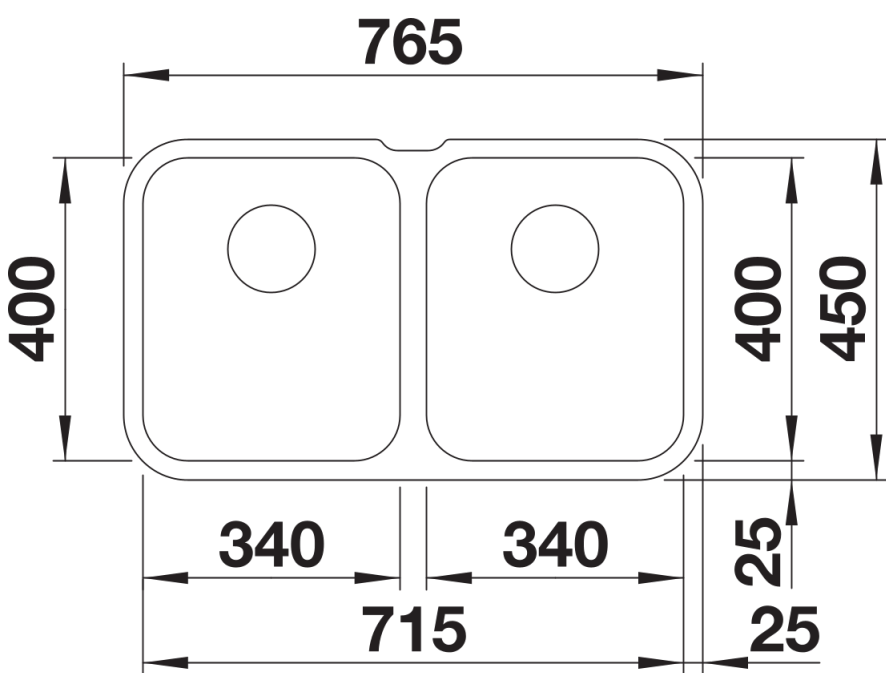

产品信息表 SUPRA 340/340-U

产品货号 519716

优势

- 款式多样，可自由随意组合
- 主盆、辅盆和沥水板自由组合并可搭配多功能配件，彰显个性化特征
- 有实用的配件可选

供货范围

- 下水组件/溢水口 带水管，两个3.5英寸提篮，安装组件

细节

俯视图

开孔

正视图

侧视图