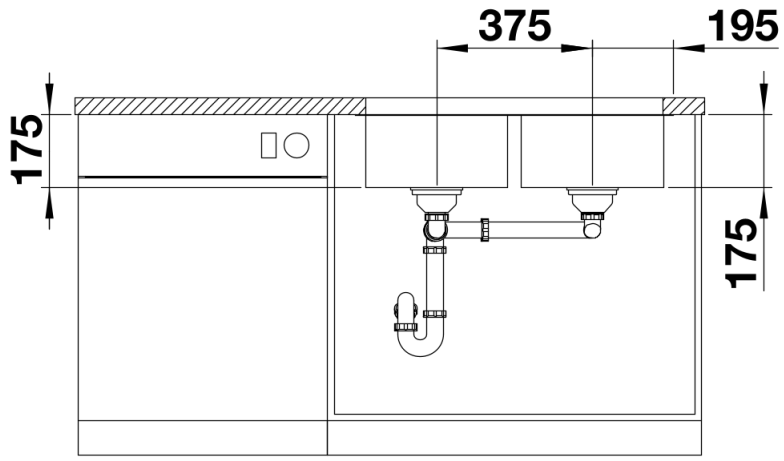

产品信息表 SUPRA 340/340-U

产品货号 519716

优势

- 款式多样，可自由随意组合
- 主盆、辅盆和沥水板自由组合并可搭配多功能配件，彰显个性化特征
- 最佳的提篮和溢水口位置
- 安装优势：扁平水槽边缘，安装更简便

供货范围

- 下水组件/溢水口 带水管，3.5英寸提篮，安装组件套装（不含密封胶）

细节

俯视图

开孔

正视图

侧视图