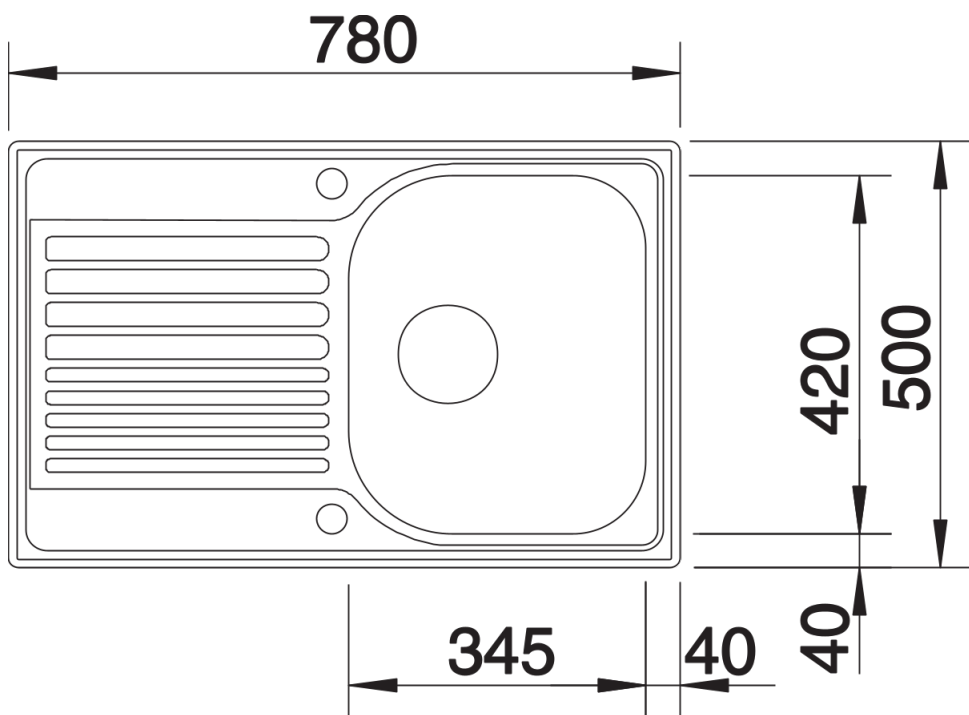

产品信息表 TIPO 45 S Compact

产品货号 513441

优势

- 水槽容量超大
- 多功能设计
- 独特的沥水板设计
- 3.5英寸不锈钢提篮

供货范围

- 下水组件 带水管，3.5英寸提篮

细节

俯视图

开孔

正视图

侧视图