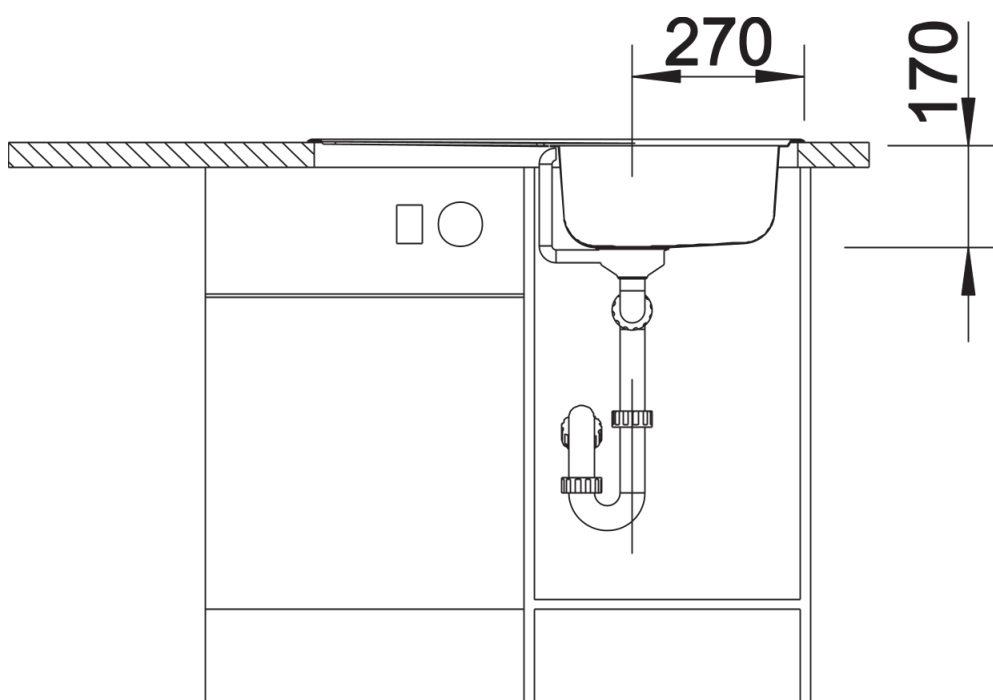

产品信息表 TIPO 45 S Compact

产品货号 513441

优势

- 水槽容量超大
- 多功能设计
- 独特的沥水板设计
- 3.5英寸不锈钢提篮

供货范围

- 下水组件 带水管，3.5英寸提篮

细节

俯视图

开孔

正视图

侧视图