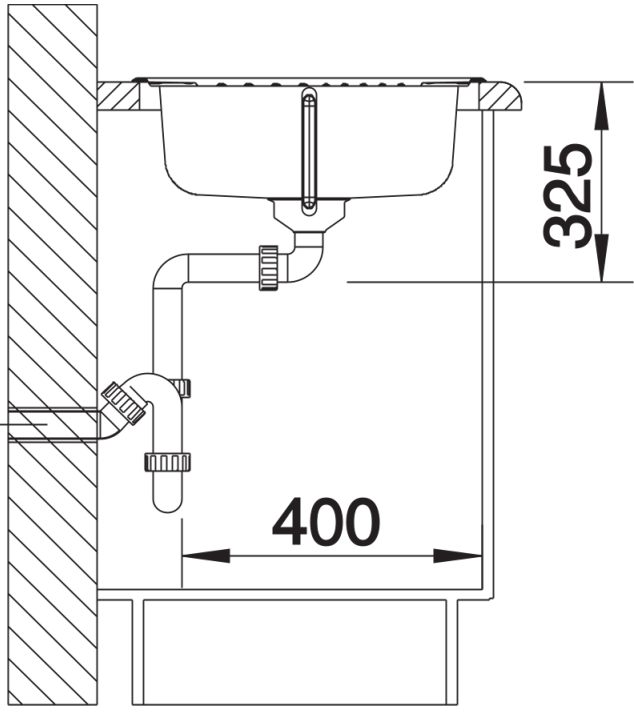

## 供货范围

---

- 下水组件 带水管，3.5 英寸提篮，密封胶条

## 俯视图

开孔

正视图

侧视图