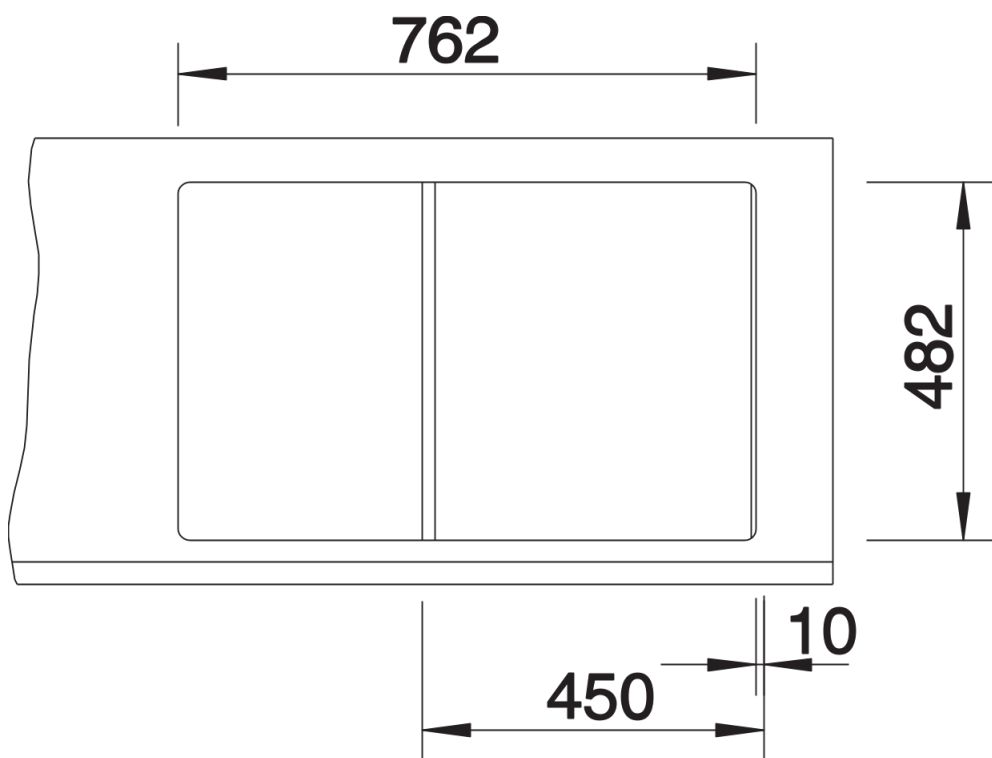

## 供货范围

---

- 下水组件 带水管，3.5 英寸提篮，密封胶条

## 俯视图

开孔

正视图

侧视图