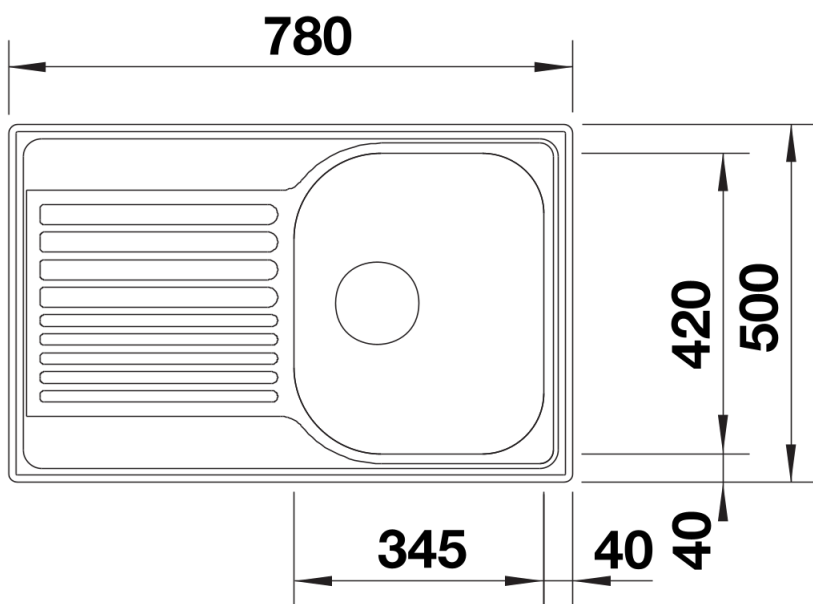

## 产品信息表 TIPO 45 S Compact

产品货号 513441

优势

---

- 功能性设计
- 大容量水槽
- 紧凑型沥水板
- 3.5英寸不锈钢提篮
- 盆可左右对换

## 供货范围

---

- 下水组件 带水管，3.5 英寸提篮，密封胶条

## 俯视图

开孔

正视图

侧视图