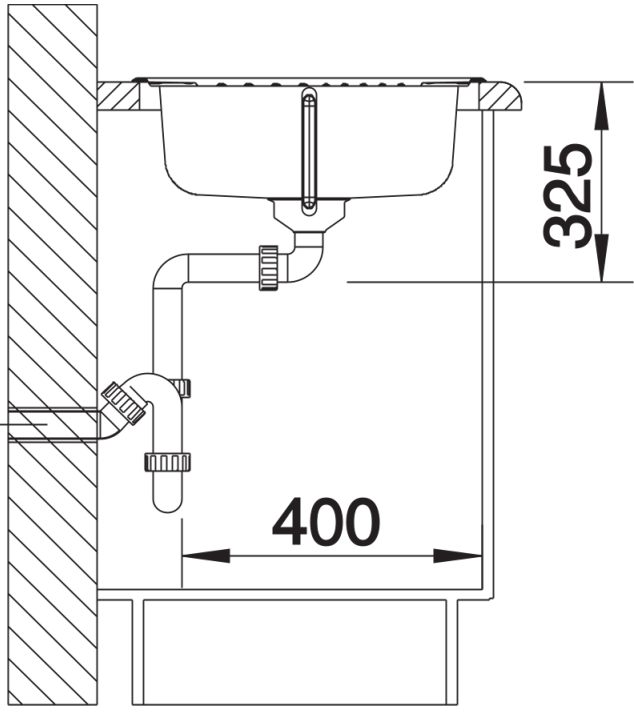

产品信息表 TIPO 45 S Compact

产品货号 513441

优势

- 水槽容量超大
- 多功能设计
- 独特的沥水板设计
- 3.5英寸不锈钢提篮

供货范围

- 下水组件 带水管，3.5英寸提篮

细节

俯视图

开孔

正视图

侧视图