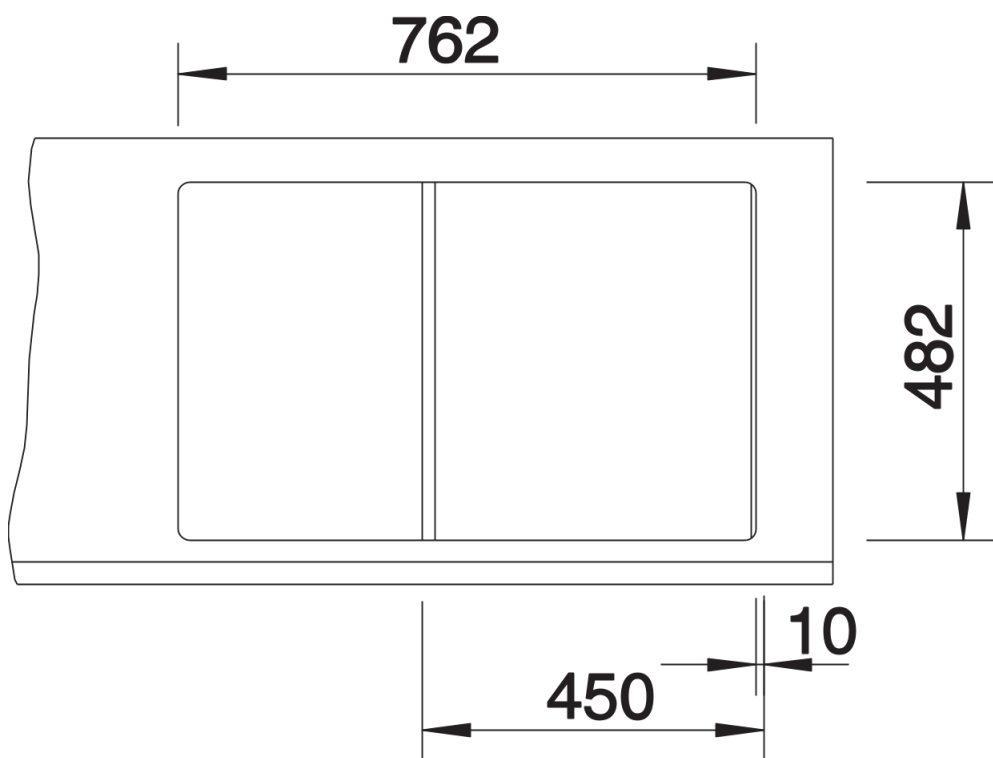

产品信息表 TIPO 45 S Compact

产品货号 513441

优势

- 水槽容量超大
- 多功能设计
- 独特的沥水板设计
- 3.5英寸不锈钢提篮

供货范围

- 下水组件 带水管，3.5英寸提篮

细节

俯视图

开孔

正视图

侧视图