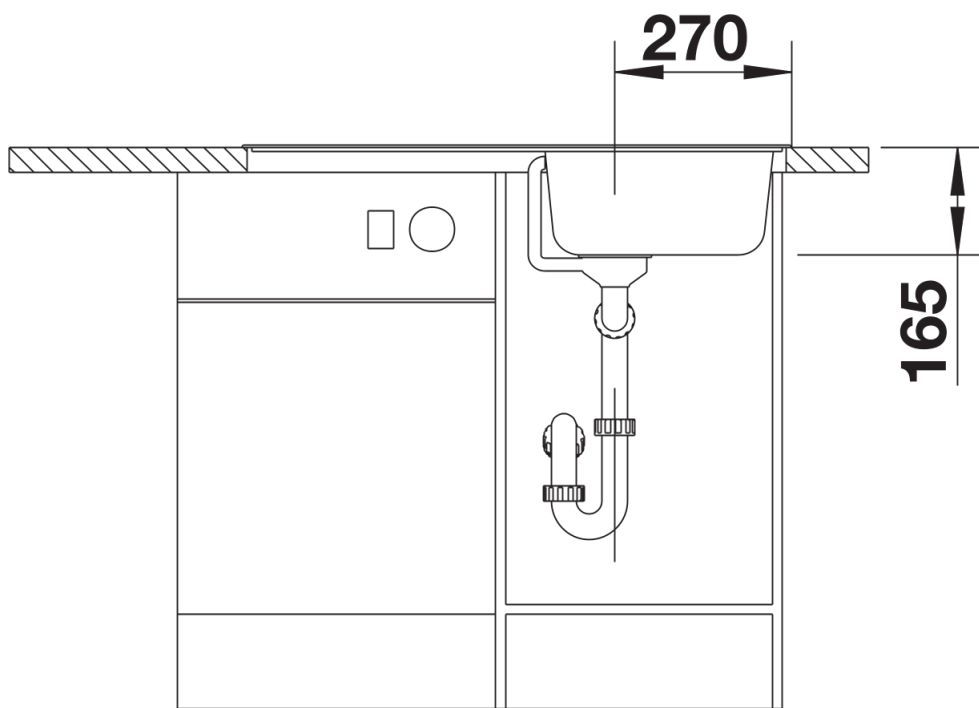

产品信息表 TIPO 45 S

产品货号 511942

优势

- 功能性设计
- 大容量水槽
- 3.5英寸不锈钢提篮
- 盆可左右对换

供货范围

- 下水组件 带水管，3.5 英寸提篮，密封胶条

细节

俯视图

开孔

正视图

侧视图