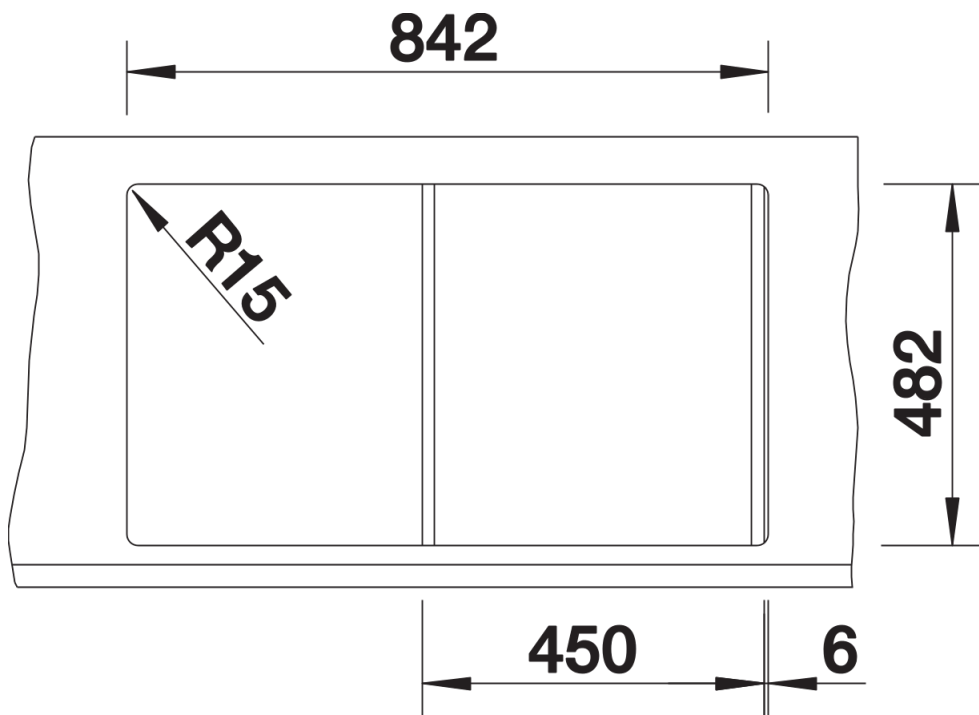

产品信息表 TIPO 45 S

产品货号 511942

优势

- 功能性设计
- 大容量水槽
- 3.5英寸不锈钢提篮
- 盆可左右对换

供货范围

- 下水组件 带水管，3.5 英寸提篮，密封胶条

细节

俯视图

开孔

正视图

侧视图