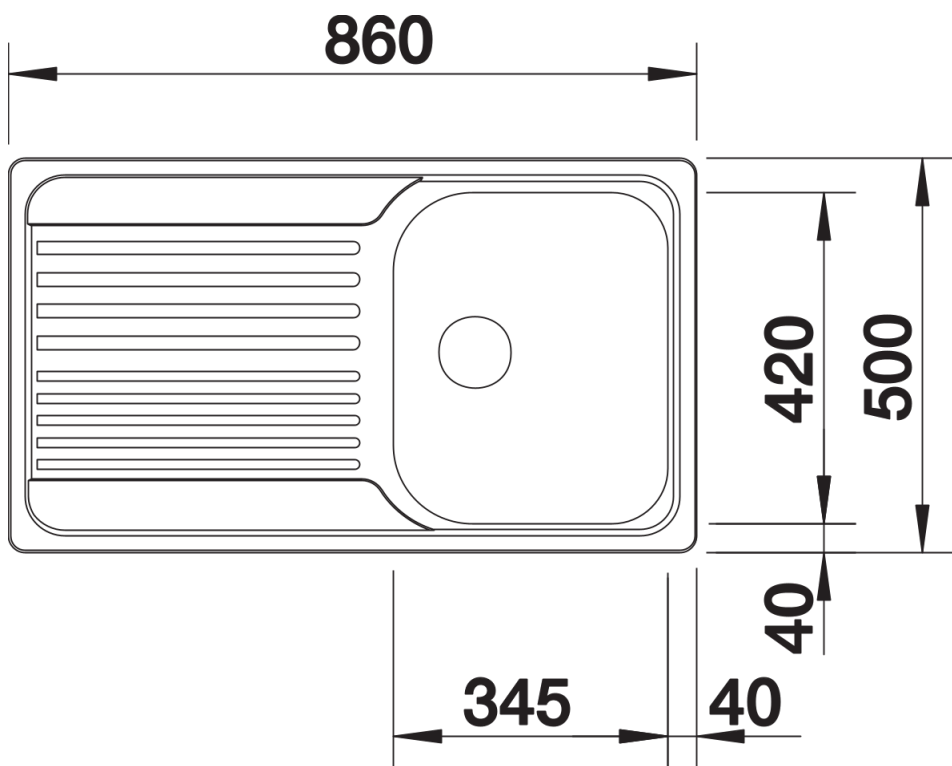

产品信息表 TIPO 45 S

产品货号 511942

优势

- 功能性设计
- 大容量水槽
- 3.5英寸不锈钢提篮
- 盆可左右对换

供货范围

- 下水组件 带水管，3.5 英寸提篮，密封胶条

细节

俯视图

开孔

正视图

侧视图