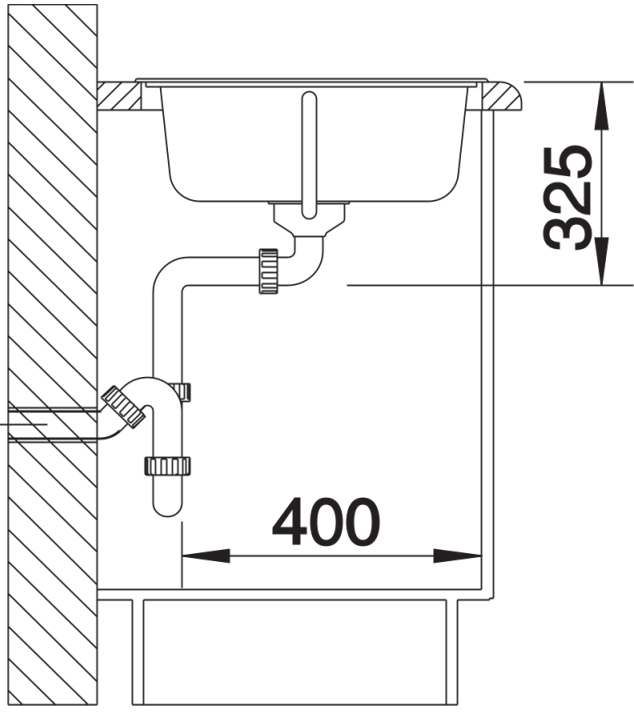

产品信息表 TIPO 45 S

产品货号 511942

优势

- 功能性设计
- 大容量水槽
- 3.5英寸不锈钢提篮
- 盆可左右对换

供货范围

- 下水组件 带水管，3.5 英寸提篮，密封胶条

细节

俯视图

开孔

正视图

侧视图