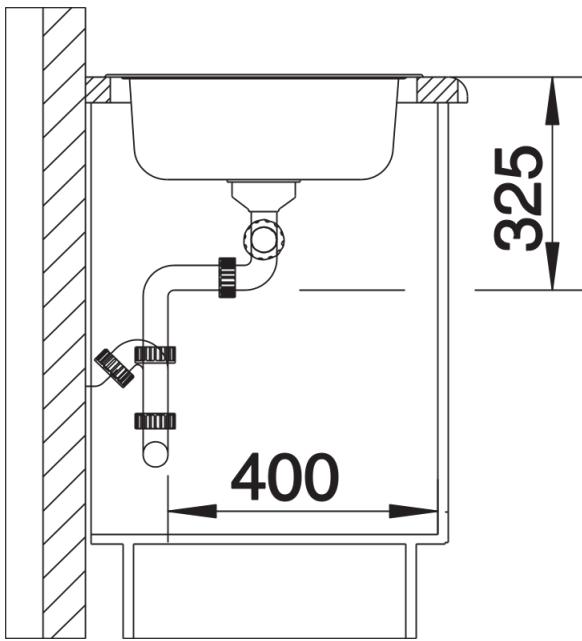

产品信息表 TIPO 8

产品货号 511924

优势

- 多功能设计
- 水槽容量超大
- 3.5英寸不锈钢提篮
- 盆可左右对换

供货范围

- 下水组件/溢水口 带水管，两个3.5英寸提篮，密封胶条

细节

俯视图

开孔

正视图

侧视图