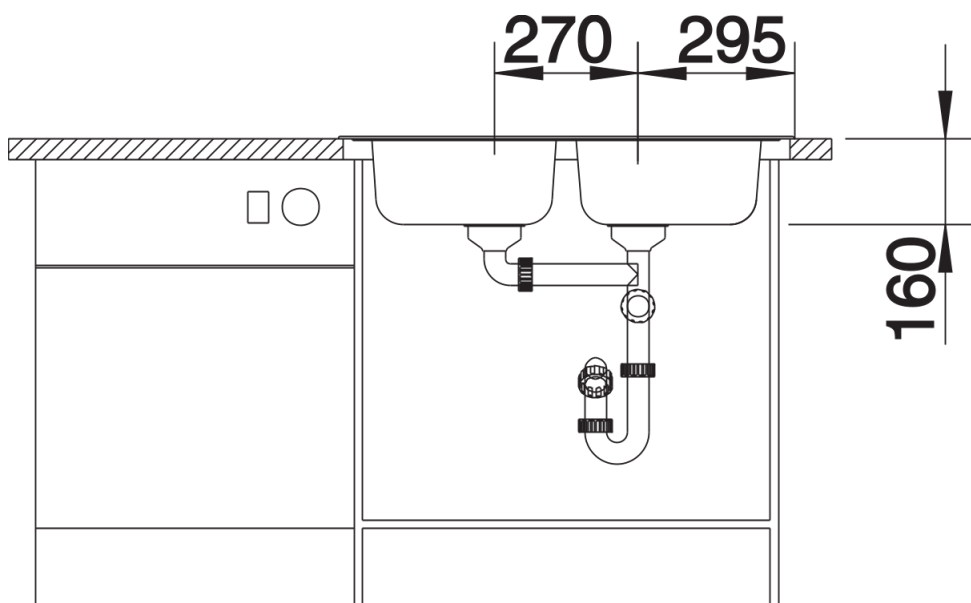

产品信息表 TIPO 8

产品货号 511924

优势

- 多功能设计
- 水槽容量超大
- 3.5英寸不锈钢提篮
- 盆可左右对换

供货范围

- 下水组件/溢水口 带水管，两个3.5英寸提篮，密封胶条

细节

俯视图

开孔

正视图

侧视图