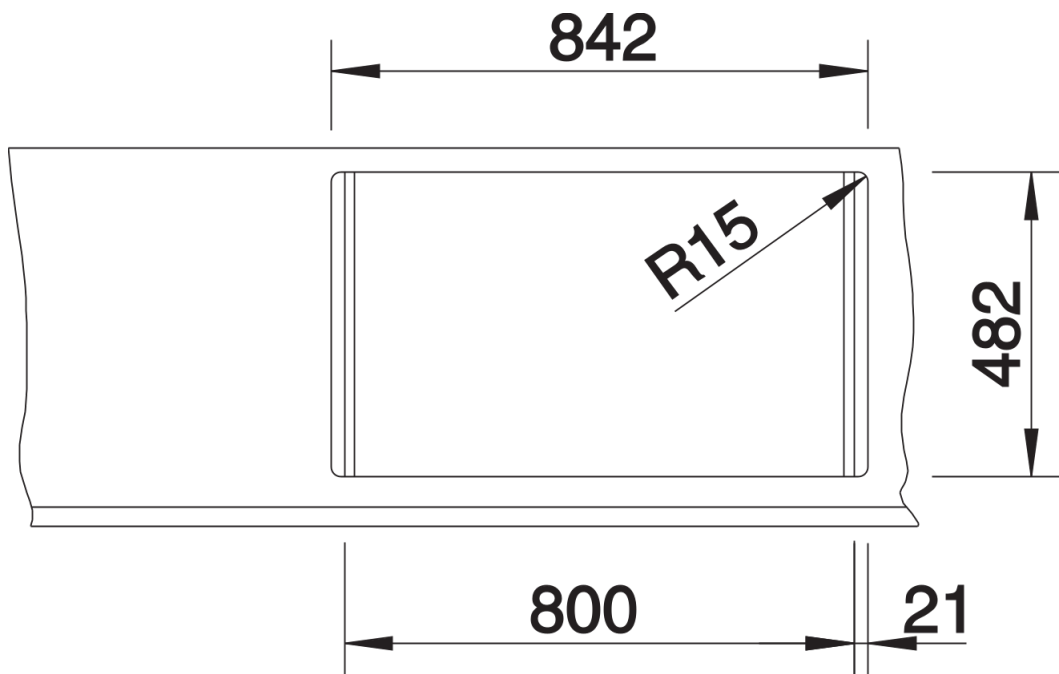

产品信息表 TIPO 8

产品货号 511924

优势

- 多功能设计
- 水槽容量超大
- 3.5英寸不锈钢提篮
- 盆可左右对换

供货范围

- 下水组件/溢水口 带水管，两个3.5英寸提篮，密封胶条

细节

俯视图

开孔

正视图

侧视图