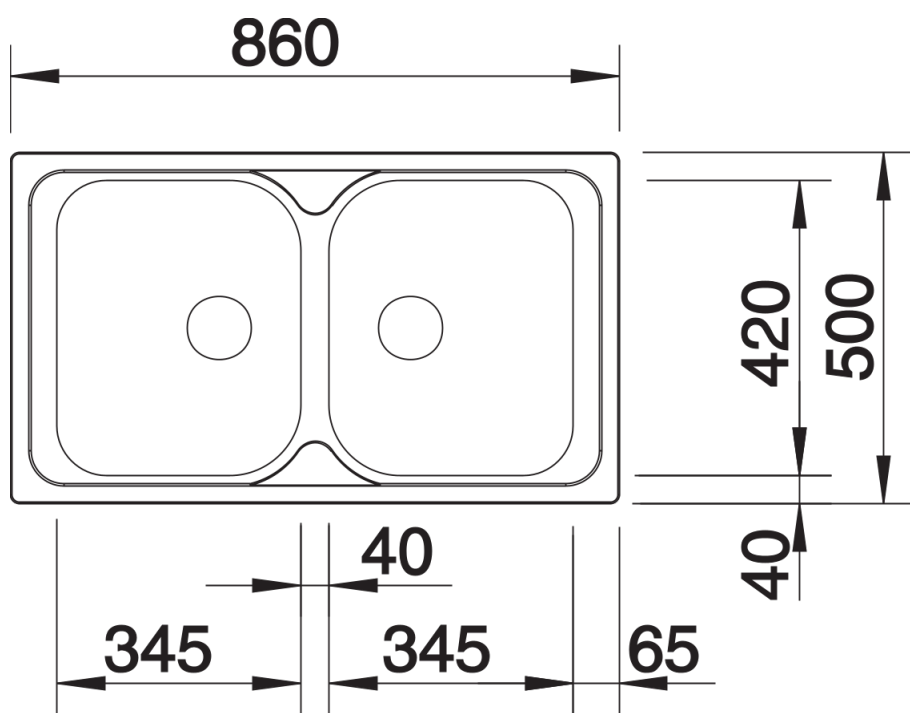

产品信息表 TIPO 8

产品货号 511924

优势

- 多功能设计
- 水槽容量超大
- 3.5英寸不锈钢提篮
- 盆可左右对换

供货范围

- 下水组件/溢水口 带水管，两个3.5英寸提篮，密封胶条

细节

俯视图

开孔

正视图

侧视图