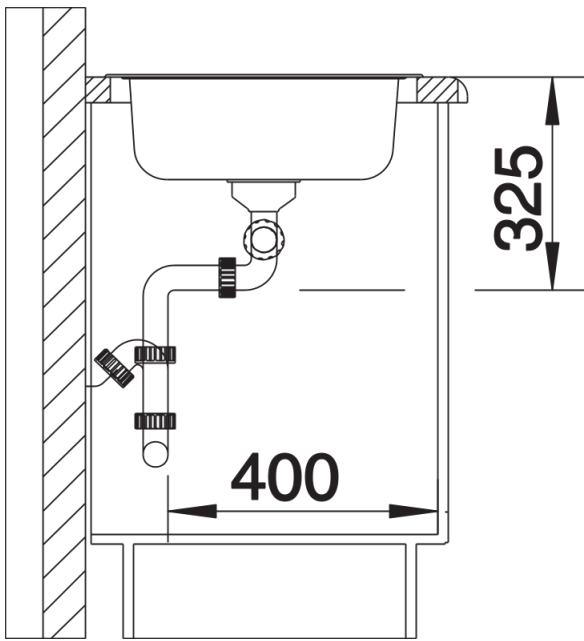

## 供货范围

---

- 下水组件/溢水口 带水管，两个3.5英寸提篮，密封胶条

## 细节

---

俯视图

开孔

正视图

侧视图