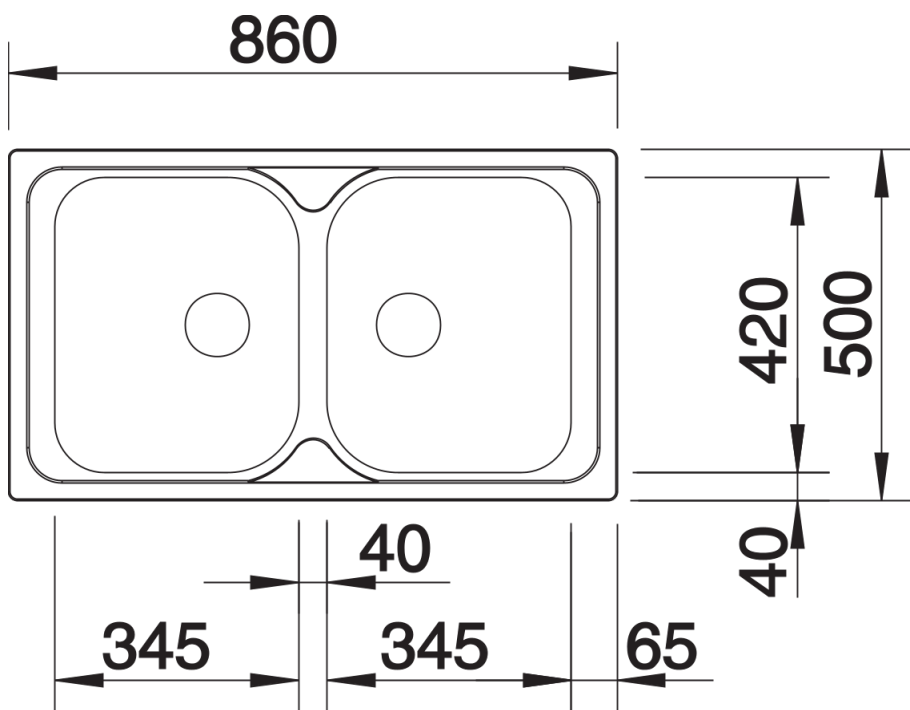

## 产品信息表 TIPO 8

产品货号 511924

优势

---

- 多功能设计
- 水槽容量超大
- 3.5英寸不锈钢提篮
- 盆可左右对换

## 供货范围

---

- 下水组件/溢水口 带水管，两个3.5英寸提篮，密封胶条

## 细节

---

俯视图

开孔

正视图

侧视图