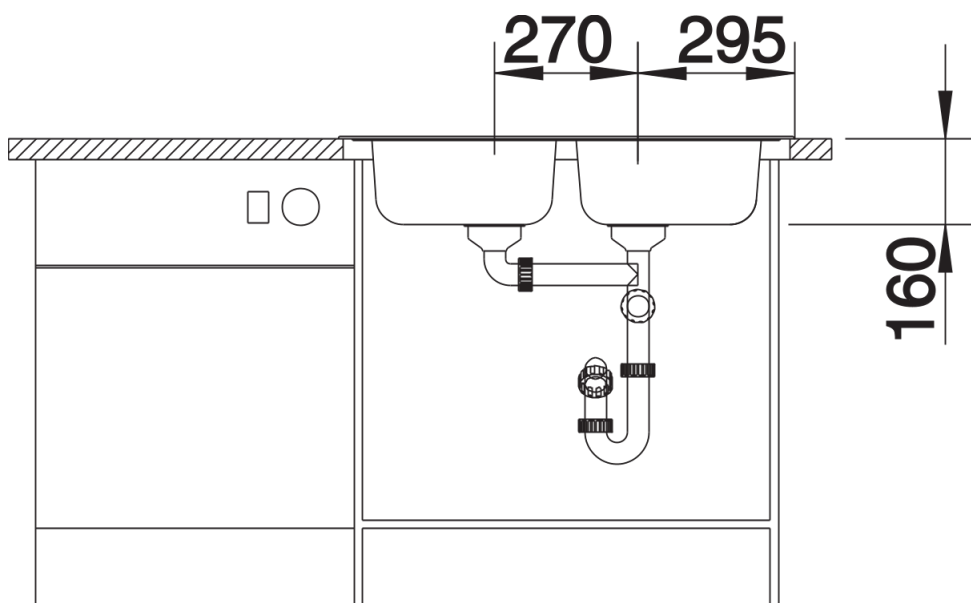

## 供货范围

---

- 下水组件/溢水口 带水管，两个3.5英寸提篮，密封胶条

## 细节

---

俯视图

开孔

正视图

侧视图