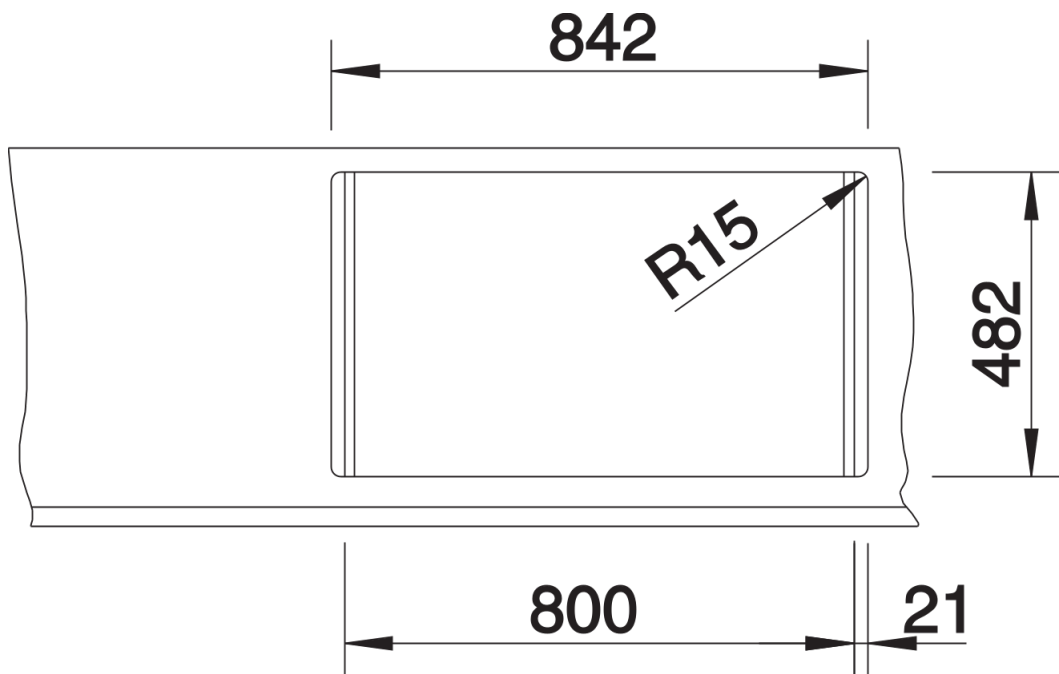

## 供货范围

---

- 下水组件/溢水口 带水管，两个3.5英寸提篮，密封胶条

## 细节

---

俯视图

开孔

正视图

侧视图