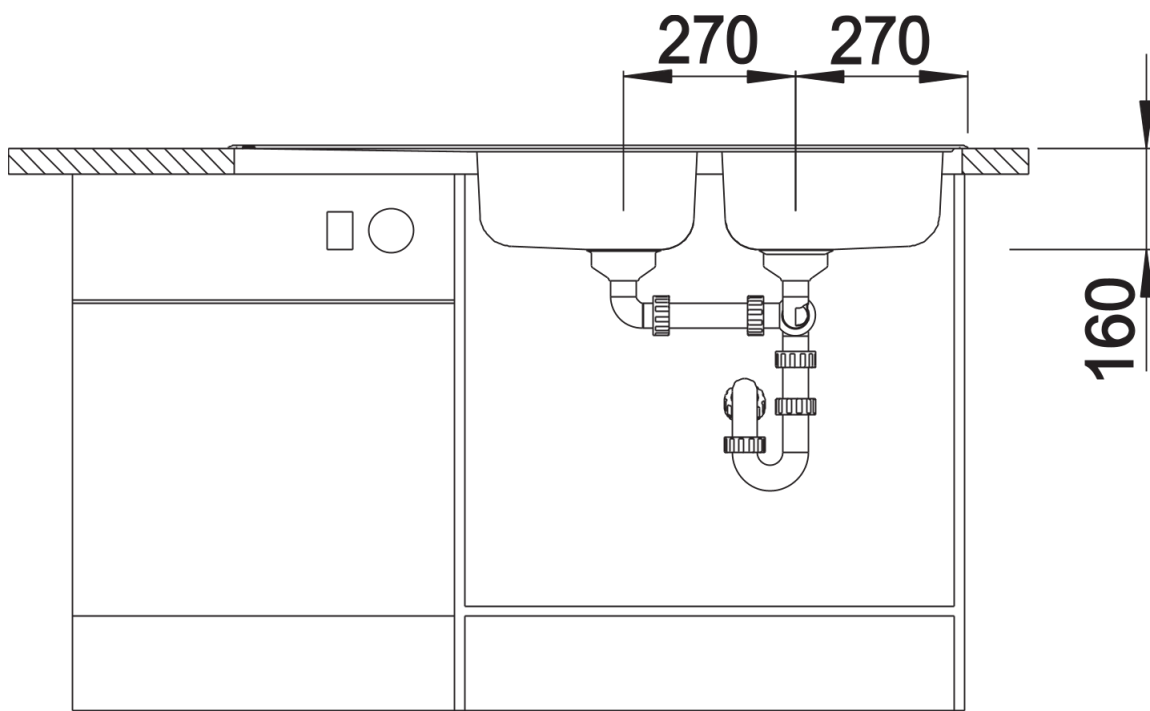

产品信息表 TIPO 8 S Compact

产品货号 516052

优势

- 水槽容量超大
- 多功能设计
- 独特的沥水板设计
- 3.5英寸不锈钢提篮

供货范围

- 下水组件 带水管，两个3.5英寸提篮

细节

俯视图

开孔

正视图

侧视图