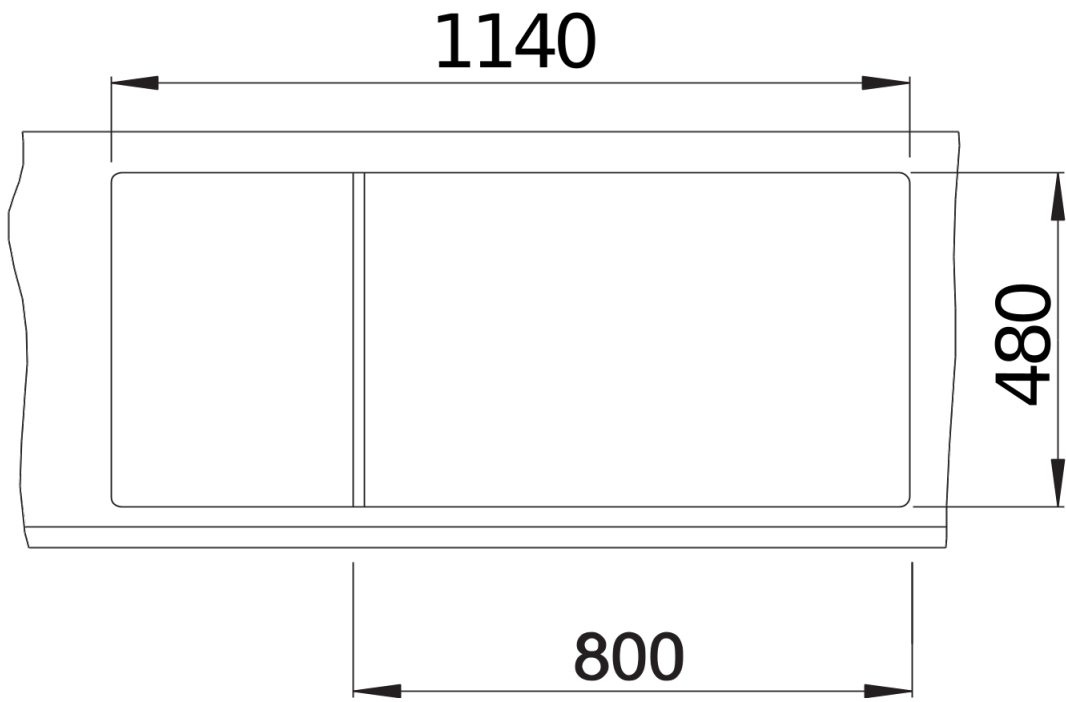

产品信息表 TIPO 8 S Compact

产品货号 516052

优势

- 水槽容量超大
- 多功能设计
- 独特的沥水板设计
- 3.5英寸不锈钢提篮

供货范围

- 下水组件 带水管，两个3.5英寸提篮

细节

俯视图

开孔

正视图

侧视图