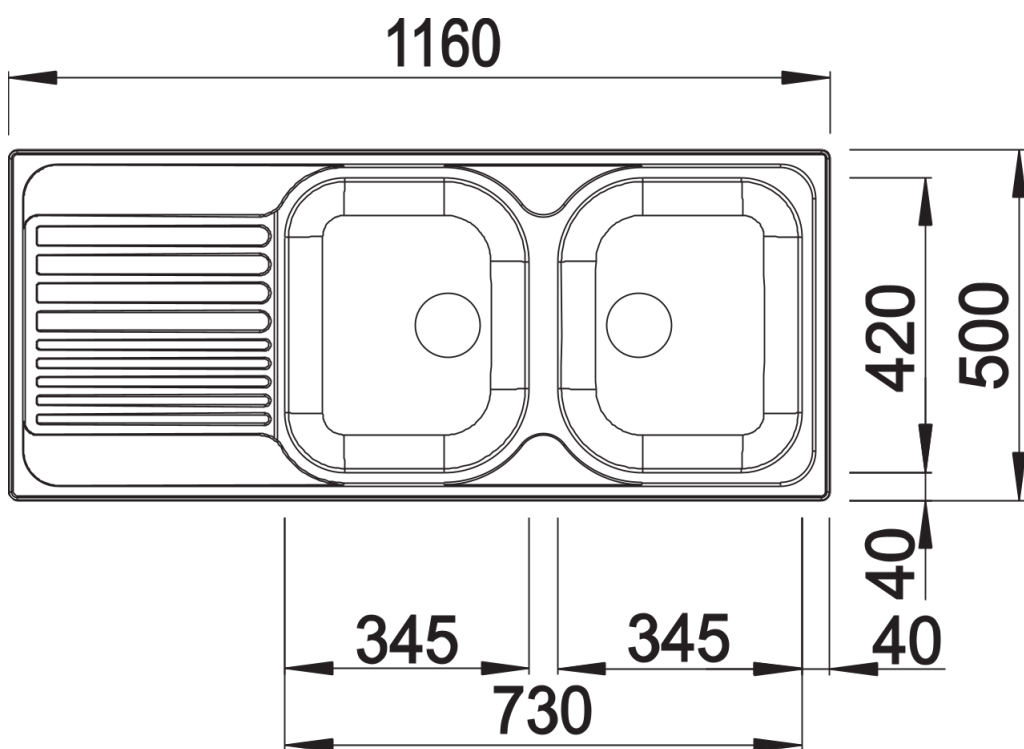

产品信息表 TIPO 8 S Compact

产品货号 516052

优势

- 水槽容量超大
- 多功能设计
- 独特的沥水板设计
- 3.5英寸不锈钢提篮

供货范围

- 下水组件 带水管，两个3.5英寸提篮

细节

俯视图

开孔

正视图

侧视图