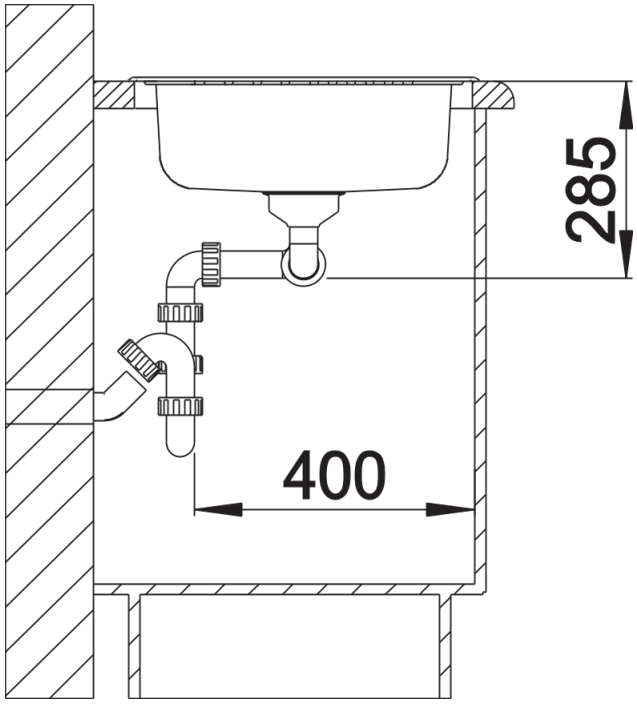

产品信息表 TIPO 8 S Compact

产品货号 516052

优势

- 水槽容量超大
- 多功能设计
- 独特的沥水板设计
- 3.5英寸不锈钢提篮

供货范围

- 下水组件 带水管，两个3.5英寸提篮

细节

俯视图

开孔

正视图

侧视图