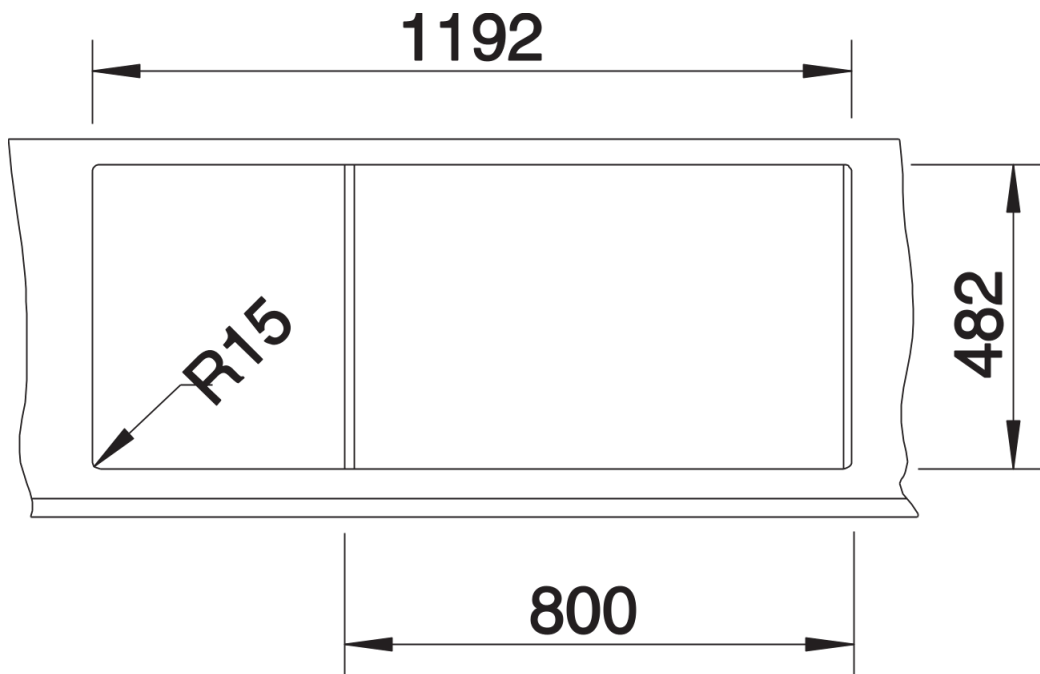

产品信息表 TIPO 8 S

产品货号 513014

优势

- 水槽容量超大
- 多功能设计
- 独特的沥水板设计
- 3.5英寸不锈钢提篮

供货范围

- 下水组件 带水管，两个3.5英寸提篮

细节

俯视图

开孔

正视图

侧视图