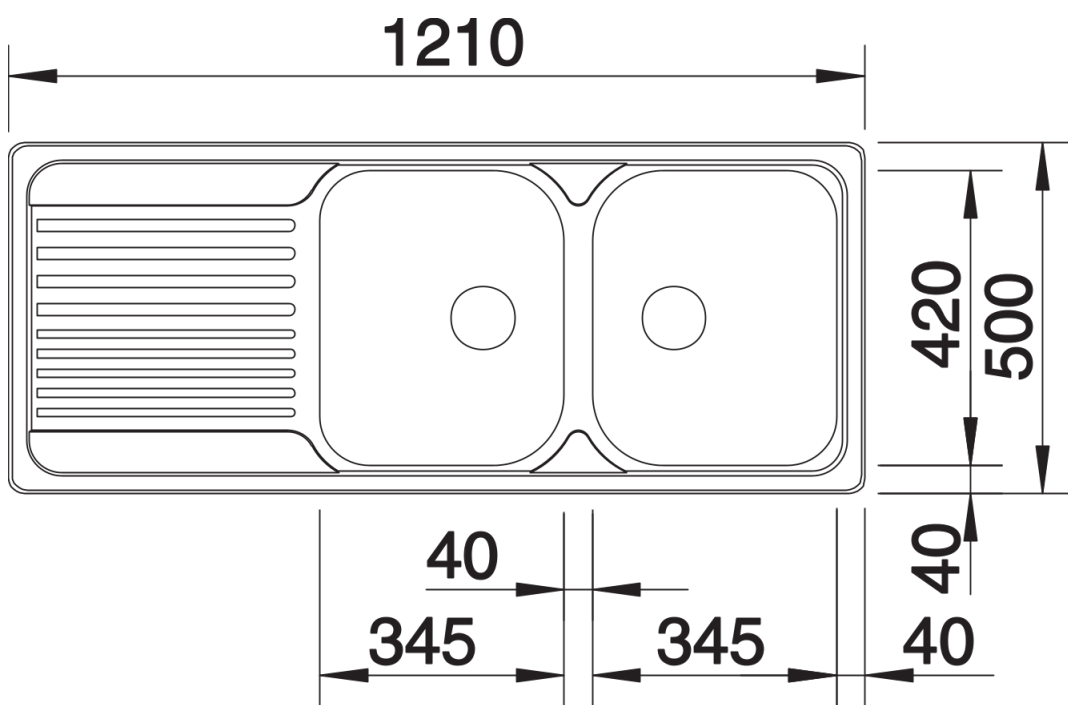

产品信息表 TIPO 8 S

产品货号 513014

优势

- 水槽容量超大
- 多功能设计
- 独特的沥水板设计
- 3.5英寸不锈钢提篮

供货范围

- 下水组件 带水管，两个3.5英寸提篮

细节

俯视图

开孔

正视图

侧视图