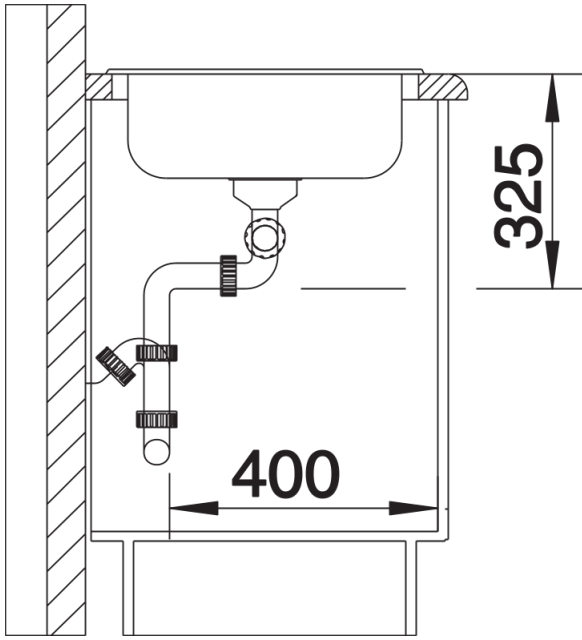

产品信息表 TIPO 8 S

产品货号 513014

优势

- 水槽容量超大
- 多功能设计
- 独特的沥水板设计
- 3.5英寸不锈钢提篮

供货范围

- 下水组件 带水管，两个3.5英寸提篮

细节

俯视图

开孔

正视图

侧视图