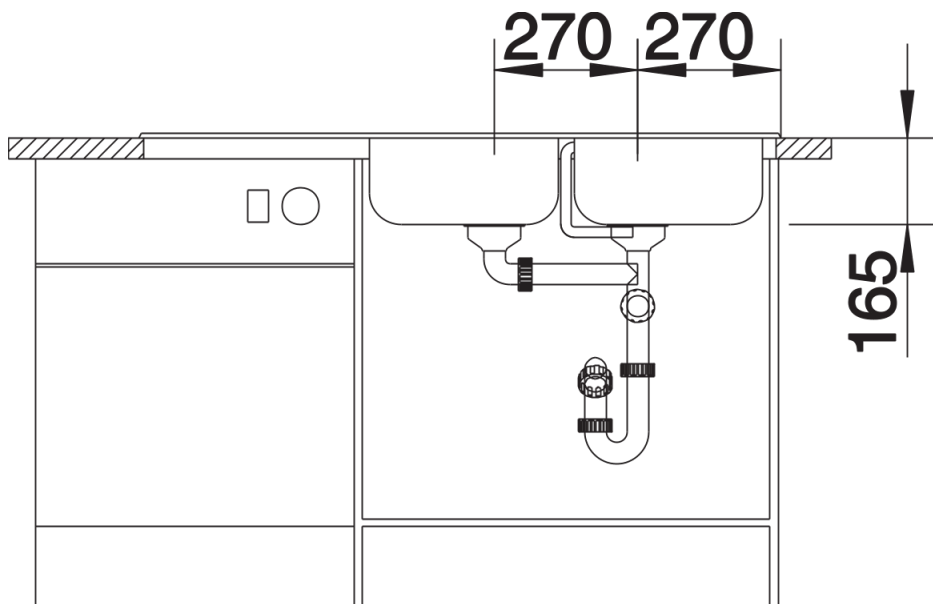

产品信息表 TIPO 8 S

产品货号 513014

优势

- 水槽容量超大
- 多功能设计
- 独特的沥水板设计
- 3.5英寸不锈钢提篮

供货范围

- 下水组件 带水管，两个3.5英寸提篮

细节

俯视图

开孔

正视图

侧视图