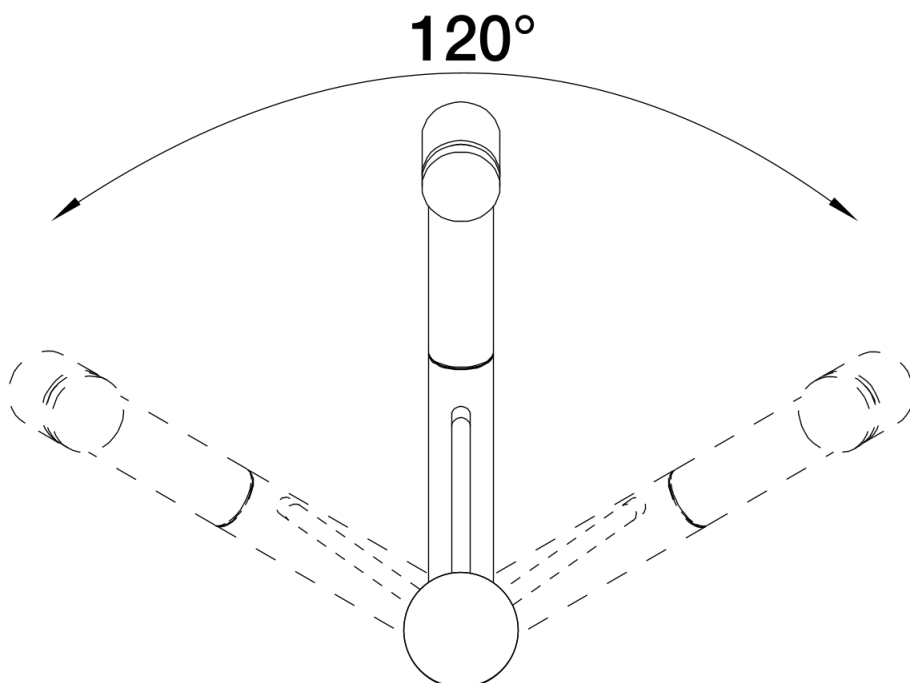

产品信息表 TIVO-S

产品货号 518799

优势

- 高出水嘴，让水槽边的备餐工作更轻松
- 可抽拉龙头，支持两种出水方式的切换
- 尤为适合搭配设计经典的水槽系列，如BLANCO CLASSIC Pro
- 色彩丰富，可协调匹配花岗岩SILGRANIT水槽系列

颜色

可选颜色
岩石灰色/镀铬

花岗岩SILGRANIT外观 两种表面 岩石灰色/镀铬

供货范围

- 出水嘴可旋转120°
- 35毫米龙头孔
- 陶瓷阀芯
- 金属护套喷洒软管
- 提供连接软管，长450毫米，配 $\frac{3}{8}$ 英寸螺母，安装简便
- 精准的水射流调节器/瀑布簇射装置，可有效减少水垢的发生-低压龙头款式配有水流调节器，起到保护热水器的作用
- 配有稳定板，增加龙头安装在不锈钢水槽上的稳固度
- 配有止回阀，确保根据EN 1717避免发生回流

细节

旋转范围

侧视图