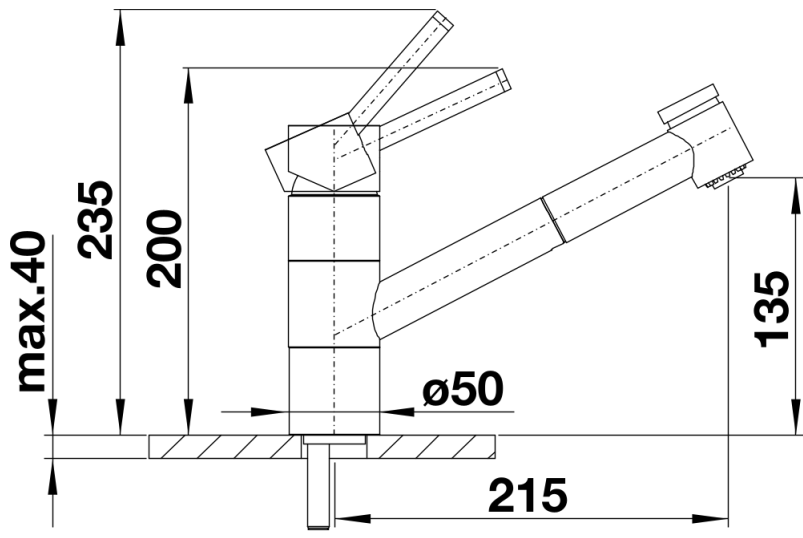

产品信息表 TIVO-S

产品货号 518799

优势

- 高出水嘴，让水槽边的备餐工作更轻松
- 可抽拉龙头，支持两种出水方式的切换
- 尤为适合搭配设计经典的水槽系列，如BLANCO CLASSIC Pro
- 色彩丰富，可协调匹配花岗岩SILGRANIT水槽系列

颜色

可选颜色
岩石灰色/镀铬

花岗岩SILGRANIT外观 两种表面 岩石灰色/镀铬

供货范围

- 出水嘴可旋转120°
- 35毫米龙头孔
- 陶瓷阀芯
- 金属护套喷洒软管
- 提供连接软管，长450毫米，配 $\frac{3}{8}$ 英寸螺母，安装简便
- 精准的水射流调节器/瀑布簇射装置，可有效减少水垢的发生-低压龙头款式配有水流调节器，起到保护热水器的作用
- 配有稳定板，增加龙头安装在不锈钢水槽上的稳固度
- 配有止回阀，确保根据EN 1717避免发生回流

细节

旋转范围

侧视图