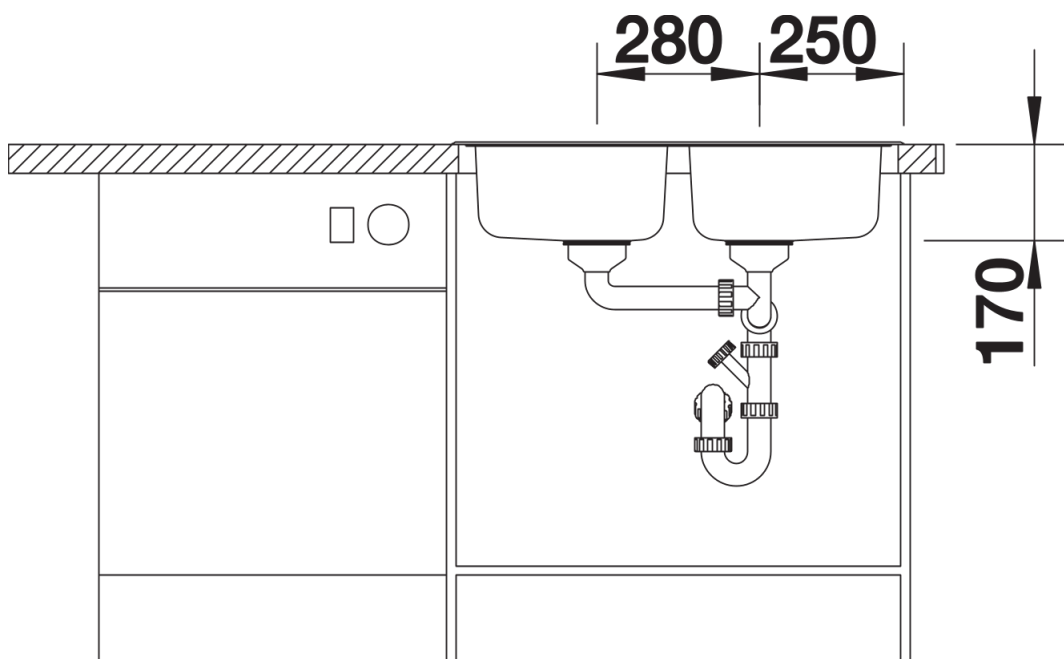

产品信息表 TIPO 8 Compact

产品货号 513459

优势

- 多功能设计
- 水槽容量超大
- 3.5英寸不锈钢提篮
- 盆可左右对换

供货范围

- 下水组件/溢水口 带水管，两个3.5英寸提篮，密封胶条

细节

俯视图

开孔

正视图

侧视图