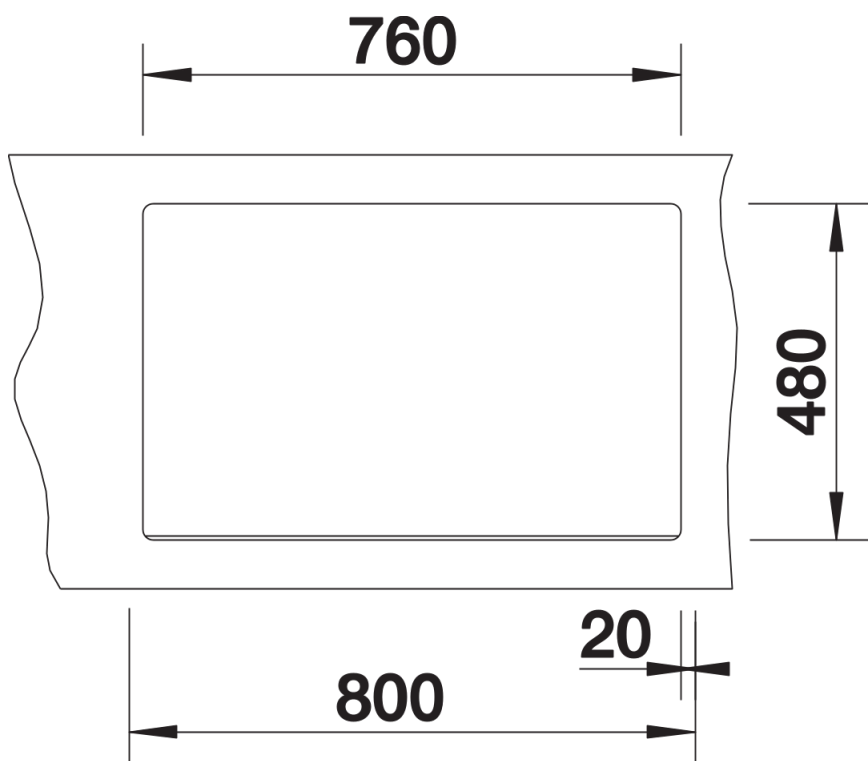

产品信息表 TIPO 8 Compact

产品货号 513459

优势

- 多功能设计
- 水槽容量超大
- 3.5英寸不锈钢提篮
- 盆可左右对换

供货范围

- 下水组件/溢水口 带水管，两个3.5英寸提篮，密封胶条

细节

俯视图

开孔

正视图

侧视图