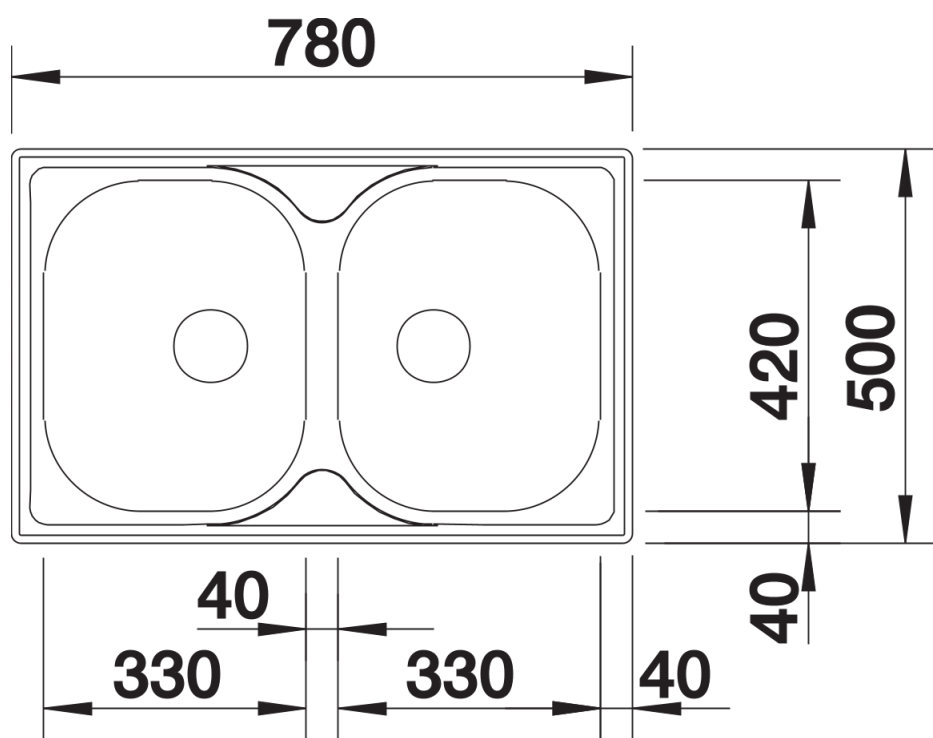

产品信息表 TIPO 8 Compact

产品货号 513459

优势

- 多功能设计
- 水槽容量超大
- 3.5英寸不锈钢提篮
- 盆可左右对换

供货范围

- 下水组件/溢水口 带水管，两个3.5英寸提篮，密封胶条

细节

俯视图

开孔

正视图

侧视图