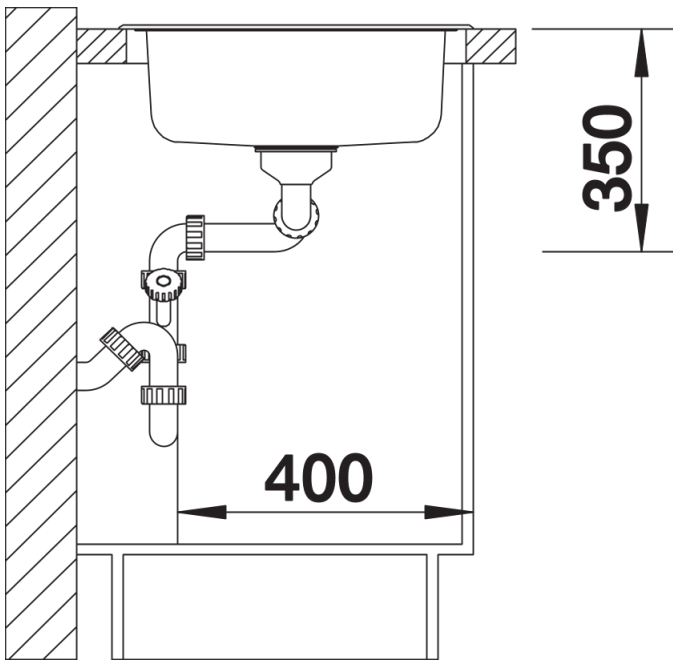

产品信息表 TIPO 8 Compact

产品货号 513459

优势

- 多功能设计
- 水槽容量超大
- 3.5英寸不锈钢提篮
- 盆可左右对换

供货范围

- 下水组件/溢水口 带水管，两个3.5英寸提篮，密封胶条

细节

俯视图

开孔

正视图

侧视图