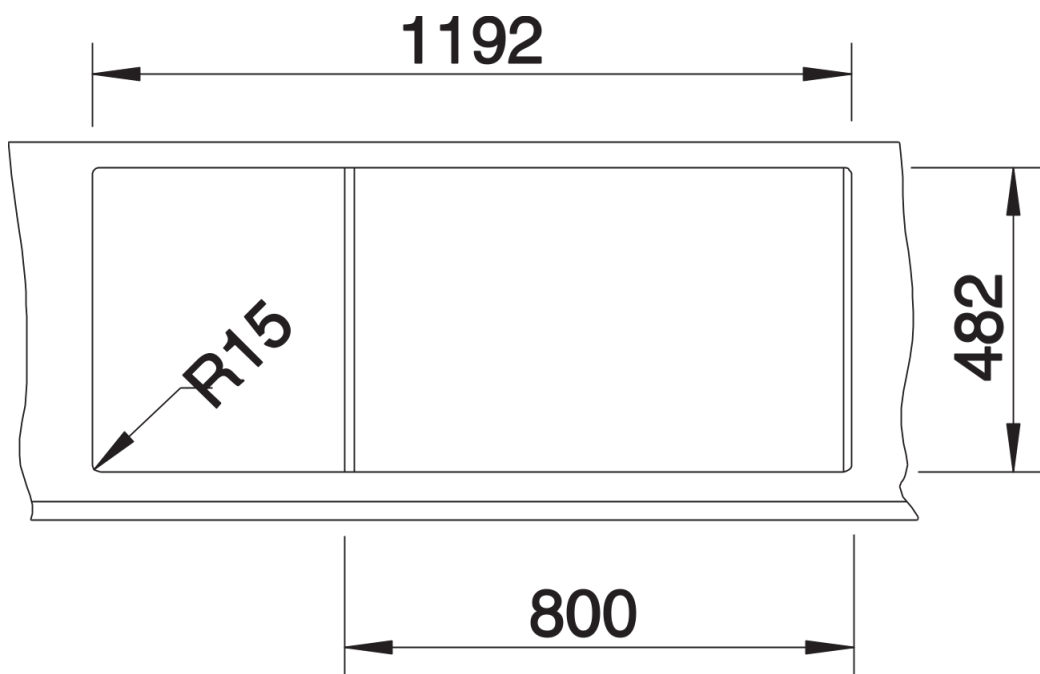

## 产品信息表 TIPO 8 S

产品货号 511925

优势

---

- 功能性设计
- 大容量水槽
- 3.5英寸不锈钢提篮
- 盆可左右对换

供货范围

---

- 下水组件 带水管，两个3.5英寸提篮，密封胶条

细节

---

俯视图

开孔

正视图

侧视图