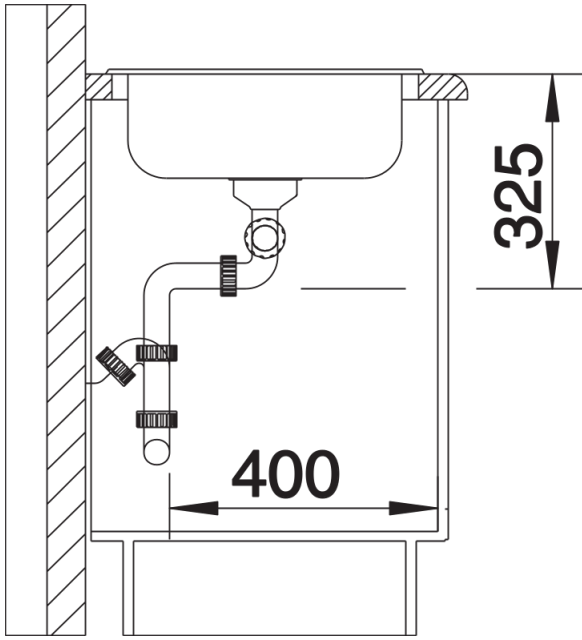

## 产品信息表 TIPO 8 S

产品货号 511925

优势

---

- 功能性设计
- 大容量水槽
- 3.5英寸不锈钢提篮
- 盆可左右对换

供货范围

---

- 下水组件 带水管，两个3.5英寸提篮，密封胶条

细节

---

俯视图

开孔

正视图

侧视图