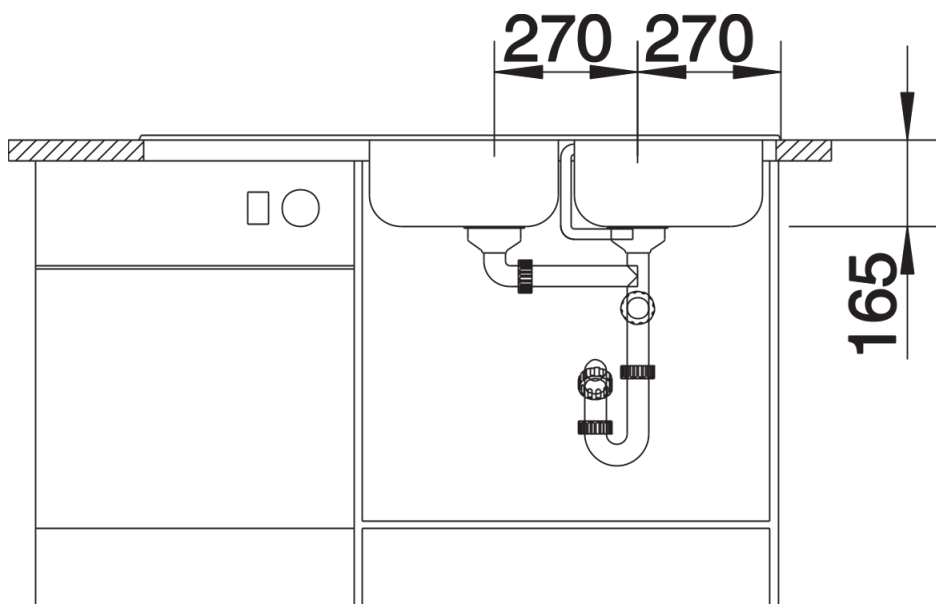

## 产品信息表 TIPO 8 S

产品货号 511925

优势

---

- 功能性设计
- 大容量水槽
- 3.5英寸不锈钢提篮
- 盆可左右对换

供货范围

---

- 下水组件 带水管，两个3.5英寸提篮，密封胶条

细节

---

俯视图

开孔

正视图

侧视图