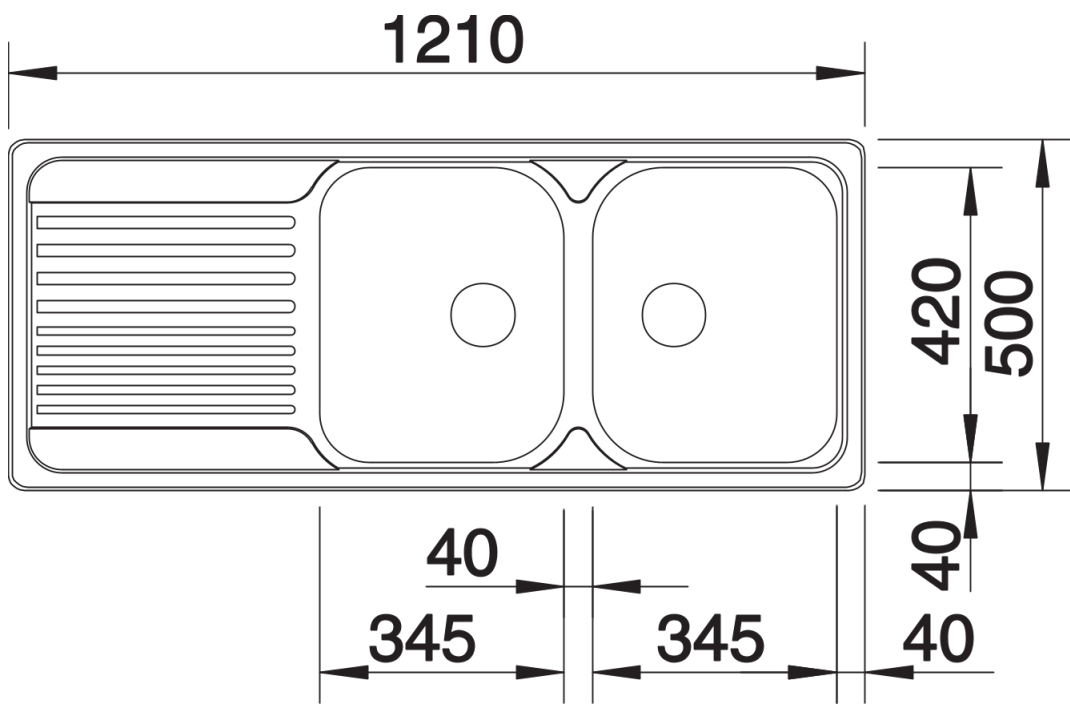

## 产品信息表 TIPO 8 S

产品货号 511925

优势

---

- 功能性设计
- 大容量水槽
- 3.5英寸不锈钢提篮
- 盆可左右对换

供货范围

---

- 下水组件 带水管，两个3.5英寸提篮，密封胶条

细节

---

俯视图

开孔

正视图

侧视图