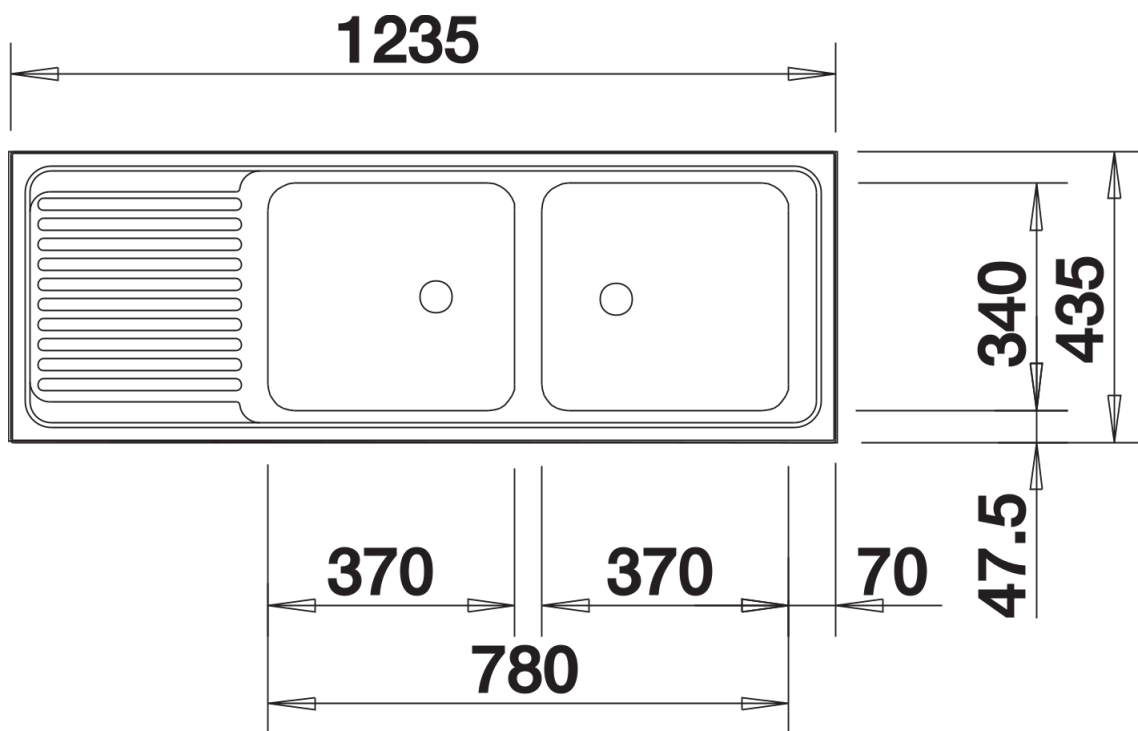

产品信息表 TOP EZS 12 x 4-2

产品货号 500374

优势

- 满足简单需求的理想解决方案
- 盆可左右对换
- 1.5英寸下水口

设计信息

- 1.5英寸双下水组件需单独订购。
- 水槽规格：370 x 340 x 150 毫米
- 开孔尺寸：1217 x 417 毫米

细节

俯视图