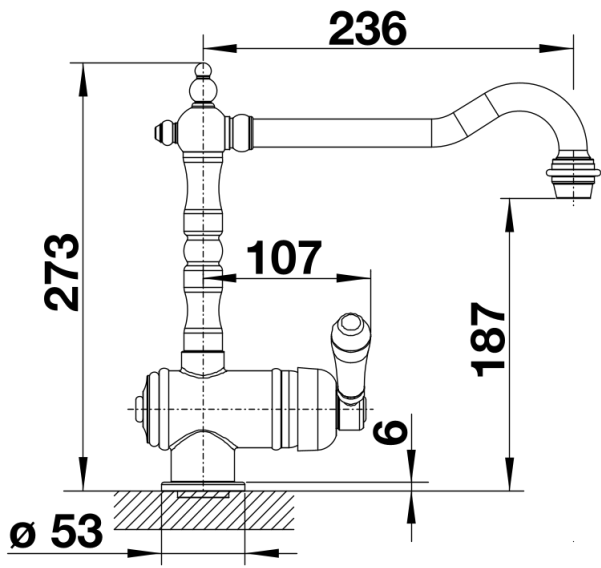

产品信息表 TRADON

产品货号 520787

优势

- 经典外观设计
- 可单手操作，使用非常舒适
- 特别适合乡村风格的家庭装潢使用

颜色

可选颜色

镀铬

黄铜抛光

galvanic 黄铜抛光

供货范围

--出水嘴可旋转360°-35毫米龙头孔-陶瓷阀芯-提供连接软管，长450毫米，配 $\frac{3}{8}$ 英寸螺母，安装简便-精准的水射流调节器/瀑布簇射装置，可有效减少水垢的发生-配有稳定板，增加龙头安装在不锈钢水槽上的稳固度-LGA认证-计划申请DVGW认证

细节

侧视图