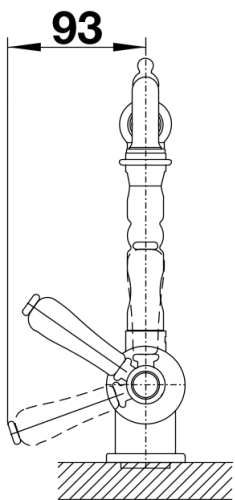

产品信息表 TRADON

产品货号 520787

优势

- 经典外观设计
- 可单手操作，使用非常舒适
- 特别适合乡村风格的家庭装潢使用

颜色

可选颜色

镀铬

黄铜抛光

galvanic 黄铜抛光

供货范围

--出水嘴可旋转360°-35毫米龙头孔-陶瓷阀芯-提供连接软管，长450毫米，配 $\frac{3}{8}$ 英寸螺母，安装简便-精准的水射流调节器/瀑布簇射装置，可有效减少水垢的发生-配有稳定板，增加龙头安装在不锈钢水槽上的稳固度-LGA认证-计划申请DVGW认证

细节

侧视图