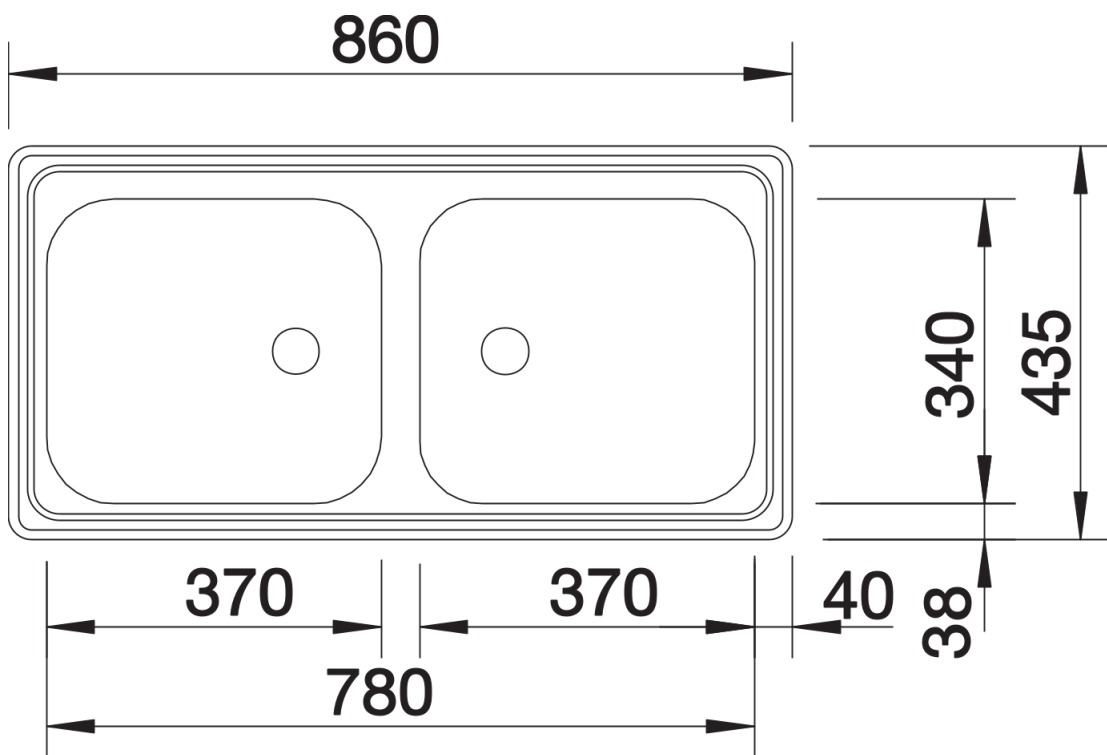

产品信息表 TOP EZ 8 x 4

产品货号 500372

优势

- 理想的简配版水槽
- 盆可左右对换
- 1.5英寸不锈钢提篮

设计信息

- 1.5英寸双下水组件需单独订购。
水槽规格：370 x 340 x 150 毫米
开孔尺寸：842 x 417 毫米

细节

俯视图