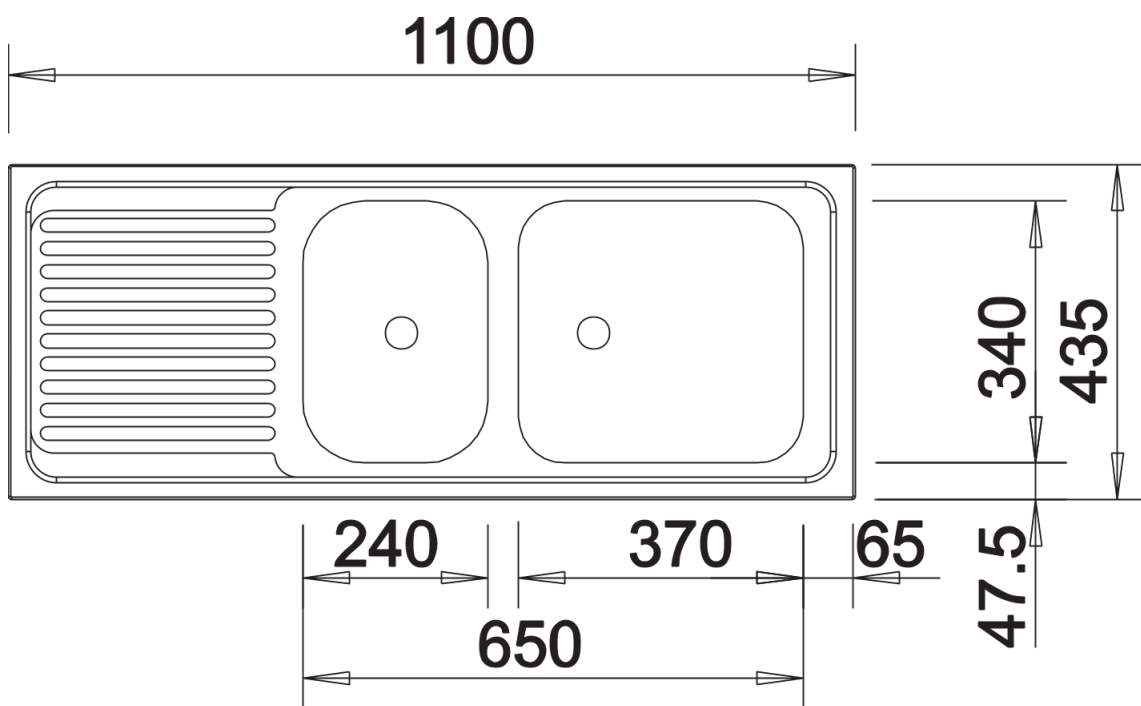

产品信息表 TOP EZS 11 x 4

产品货号 500847

优势

- 满足简单需求的实用解决方案
- 盆可左右对换
- 1.5英寸下水口

设计信息

- 1.5英寸双下水组件需单独订购。
水槽规格：370 x 340 x 150 毫米 / 240 x 340 x 145 毫米
开孔尺寸：1082 x 417 毫米

细节

俯视图